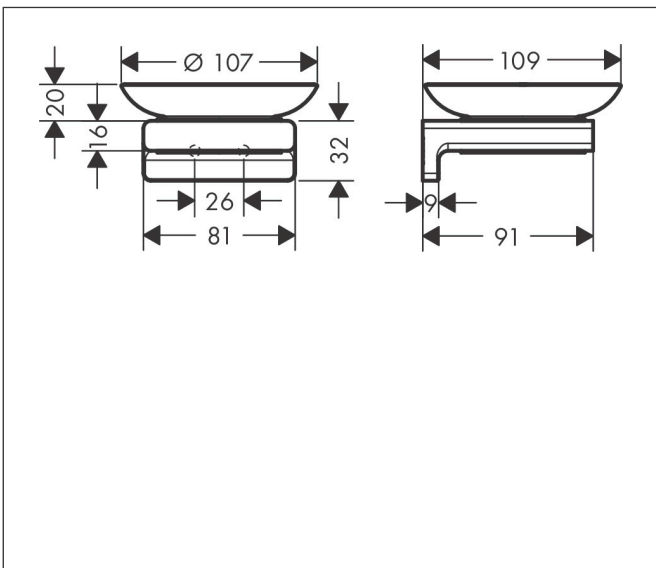

Merk hansgrohe
 Artikelnaam **AddStoris Q** zeepschaal
 Art.nr. 41746340
 Oppervlakte Brushed Black Chrome
 Netto prijs 62,10 EUR

reddot winner 2021

Product foto

Kenmerken

- wandmontage
- materiaal inkeping: mat glas
- houder materiaal: metaal
- met bevestigingsmateriaal
- verborgen bevestiging
- boorafstand: 26 mm
- diameter boorgat: 6 mm

Maat tekeningen

Technologie

Merk hansgrohe
Artikelnaam **AddStoris Q** zeepschaal
Art.nr. 41746340
Oppervlakte Brushed Black Chrome
Netto prijs 62,10 EUR

Explosietekening voor bouwjaar: >04/21

Merk hansgrohe
 Artikelnaam **AddStoris Q** zeepschaal
 Art.nr. 41746340
 Oppervlakte Brushed Black Chrome
 Netto prijs 62,10 EUR

Onderdelen voor bouwjaar: >04/21

Pos	Beschrijving	Art.nr.	Prijs
1	wandhouder	94165000	8,01
2	bevestigingsmateriaal	40915000	10,82
3	zeepschaal	94170000	17,26
4	kunststof ring	94169000	3,12