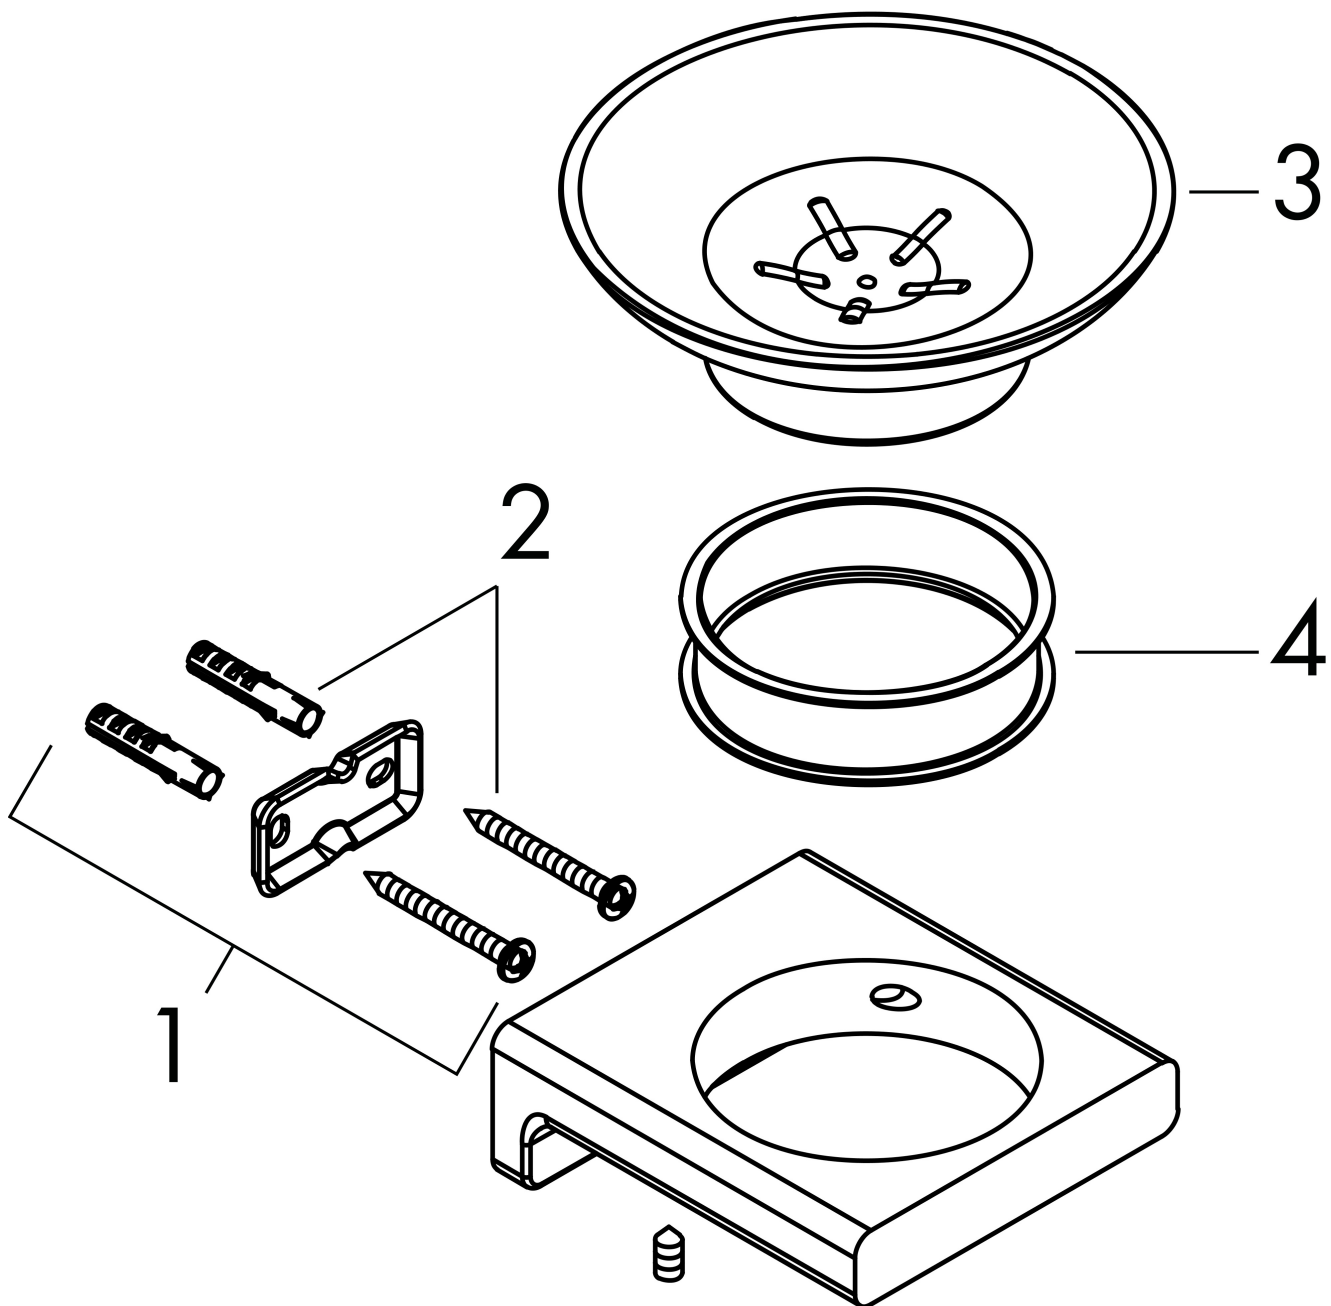

Merk hansgrohe
 Artikelnaam **AddStoris Q** zeepschaal
 Art.nr. 41746340
 Oppervlakte Brushed Black Chrome
 Netto prijs 62,10 EUR

reddot winner 2021

Product foto

Kenmerken

- wandmontage
- materiaal inkeping: mat glas
- houder materiaal: metaal
- met bevestigingsmateriaal
- verborgen bevestiging
- boorafstand: 26 mm
- diameter boorgat: 6 mm

Maat tekeningen

Technologie

Merk hansgrohe
Artikelnaam **AddStoris Q** zeepschaal
Art.nr. 41746340
Oppervlakte Brushed Black Chrome
Netto prijs 62,10 EUR

Explosietekening voor bouwjaar: >04/21

Merk hansgrohe
 Artikelnaam **AddStoris Q** zeepschaal
 Art.nr. 41746340
 Oppervlakte Brushed Black Chrome
 Netto prijs 62,10 EUR

Onderdelen voor bouwjaar: >04/21

Pos	Beschrijving	Art.nr.	Prijs
1	wandhouder	94165000	8,01
2	bevestigingsmateriaal	40915000	10,82
3	zeepschaal	94170000	17,26
4	kunststof ring	94169000	3,12