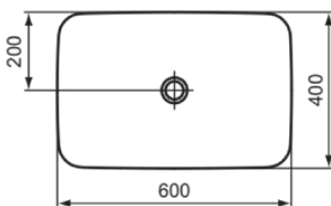

CONNECT AIR

E0348MA

CONNECT AIR | Opbouwwastafel 600x400x135 mm in wit afwerking, zonder kraangat, zonder overloop | IdealPlus

Afbeelding & technische tekening

Algemene informatie

Productcategorie:	Wastafels
Producttype:	Opbouwwastafel
Merk:	Ideal Standard
Collectie:	CONNECT AIR
Ontwerper:	Studio Levien
Colour:	MA - Wit
Afwerking van het oppervlak:	glanzend
Hoogte (mm):	135
Breedte (mm):	600
Lengte / sprong (mm):	400
Nettogewicht (kg):	10.50
EAN-code:	5017830518563

Kenmerken

IdealPlus

Downloads

- [EPD](#)
- [Installation Guide](#)

Productnormen & certificeringen

Normen:	EN 14688
Prestatieverklaring classificatie (DoP):	CL 00

Product specificaties

Kleurcode:	MA
Kleuromschrijving:	wit
IdealPlus technologie:	Ja
Geslepen achterkant:	Nee
Geslepen onderzijde:	Ja
Model voor mindervaliden:	Nee
Met kettingoog:	Nee
Materiaal:	Keramisch
Materiaalkwaliteit:	Fine Fireclay
Aantal kraangaten per gebruiksplaats:	0
Aantal gebruiksplaatsen:	1
Overloop zichtbaar:	Nee
PVD technologie:	Nee
Afzetplateau:	Geen
Afwerking van het oppervlak:	glanzend
Met rugwand:	Nee
Met afvoerplug:	Nee