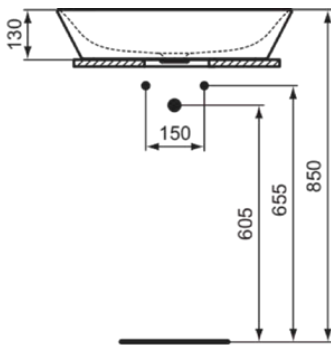

CONNECT AIR

E0348MA

CONNECT AIR | Opbouwwastafel 600x400x135 mm in wit afwerking, zonder kraangat, zonder overloop | IdealPlus

Afbeelding & technische tekening

Algemene informatie

Productcategorie:	Wastafels
Producttype:	Opbouwwastafel
Merk:	Ideal Standard
Collectie:	CONNECT AIR
Ontwerper:	Studio Levien
Colour:	MA - Wit
Afwerking van het oppervlak:	glanzend
Hoogte (mm):	135
Breedte (mm):	600
Lengte / sprong (mm):	400
Nettogewicht (kg):	10.50
EAN-code:	5017830518563

Kenmerken

IdealPlus

Downloads

- [EPD](#)
- [Installation Guide](#)

Productnormen & certificeringen

Normen:	EN 14688
Prestatieverklaring classificatie (DoP):	CL 00

Product specificaties

Kleurcode:	MA
Kleuromschrijving:	wit
IdealPlus technologie:	Ja
Geslepen achterkant:	Nee
Geslepen onderzijde:	Ja
Model voor mindervaliden:	Nee
Met kettingoog:	Nee
Materiaal:	Keramisch
Materiaalkwaliteit:	Fine Fireclay
Aantal kraangaten per gebruiksplaats:	0
Aantal gebruiksplaatsen:	1
Overloop zichtbaar:	Nee
PVD technologie:	Nee
Afzetplateau:	Geen
Afwerking van het oppervlak:	glanzend
Met rugwand:	Nee
Met afvoerplug:	Nee

CONNECT AIR

E0348MA

CONNECT AIR | Opbouwwastafel 600x400x135 mm in wit afwerking, zonder kraangat, zonder overloop | IdealPlus

Product specificaties

Met overloop:	Nee
Met sifon:	Nee
Bevestigingswijze:	Op meubel