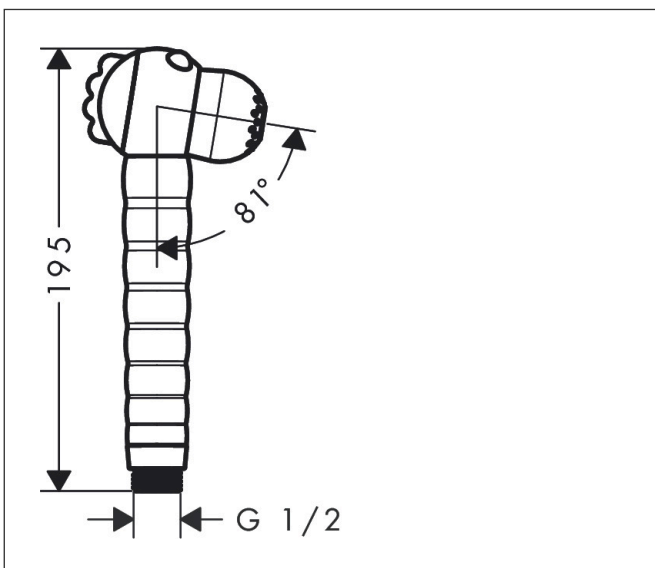

Merk hansgrohe
 Artikelnaam **Jocolino** handdouche voor kinderen zebra 2jet
 Art.nr. 28787640
 Netto prijs 59,92 EUR

Product foto

Kenmerken

- diameter douchekop 27 mm
- Rain, MonoRain
- wisselen van straalsoort door te draaien aan de douchekop
- doorstroomhoeveelheid Rain bij 3 bar: 11 l/min
- doorstroomhoeveelheid MonoRain (bij 3 bar): 9,1 l/min
- maximale doorstroomhoeveelheid bij 3 bar: 11 l/min
- functie van: 5 l/min
- ergonomische greep, ideaal voor kleine handen
- wiebelogjes geven een speelse uitstraling naar het kind
- eventuele kalkresten worden verwijderd bij het draaien aan de douchekop wanneer je van straalsoort wisselt
- met interne watervoering
- afspoelbare filtering

Maat tekeningen

Technologie

Straalsoorten

Certificaat

Merk: hansgrohe
 Artikelnaam: **Jocolino** handdouche voor kinderen zebra 2jet
 Art.nr.: 28787640
 Netto prijs: 59,92 EUR

Stroomschema

De verbruikswaarden werden in overeenstemming met de praktijk met de bijbehorende armaturen (thermostaat/mengkraan/inbouwventiel) gemeten.