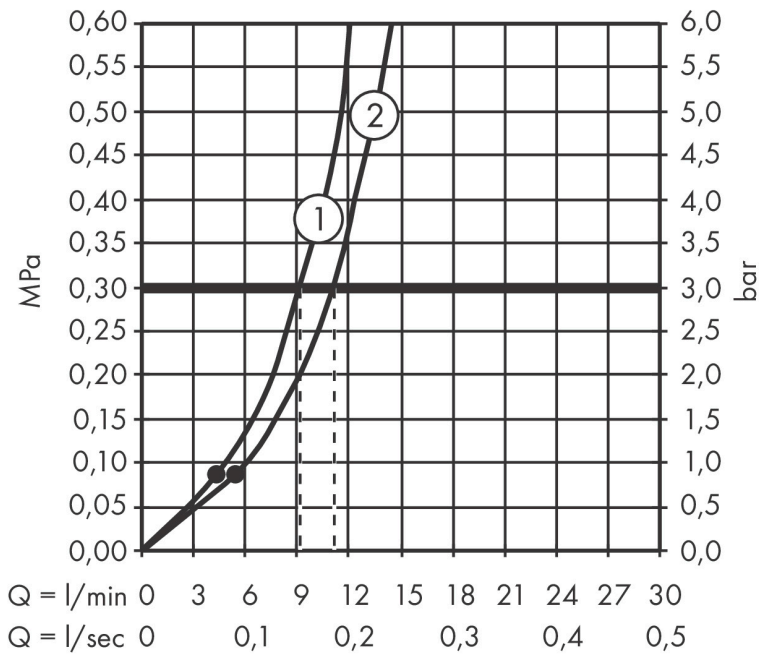

Merk hansgrohe
 Artikelnaam **Jocolino** handdouche voor kinderen zebra 2jet
 Art.nr. 28787640
 Netto prijs 59,92 EUR

Product foto

Kenmerken

- diameter douchekop 27 mm
- Rain, MonoRain
- wisselen van straalsoort door te draaien aan de douchekop
- doorstroomhoeveelheid Rain bij 3 bar: 11 l/min
- doorstroomhoeveelheid MonoRain (bij 3 bar): 9,1 l/min
- maximale doorstroomhoeveelheid bij 3 bar: 11 l/min
- functie van: 5 l/min
- ergonomische greep, ideaal voor kleine handen
- wiebelogjes geven een speelse uitstraling naar het kind
- eventuele kalkresten worden verwijderd bij het draaien aan de douchekop wanneer je van straalsoort wisselt
- met interne watervoering
- afspoelbare filtering

Maat tekeningen

Technologie

Straalsoorten

Certificaat

Merk: hansgrohe
 Artikelnaam: **Jocolino** handdouche voor kinderen zebra 2jet
 Art.nr.: 28787640
 Netto prijs: 59,92 EUR

Stroomschema

De verbruikswaarden werden in overeenstemming met de praktijk met de bijbehorende armaturen (thermostaat/mengkraan/inbouwventiel) gemeten.

Merk	hansgrohe
Artikelnaam	Jocolino handdouche voor kinderen zebra 2jet
Art.nr.	28787640
Netto prijs	59,92 EUR

Explosietekening voor bouwjaar: >05/21

Merk hansgrohe
Artikelnaam **Jocolino** handdouche voor kinderen zebra 2jet
Art.nr. 28787640
Netto prijs 59,92 EUR