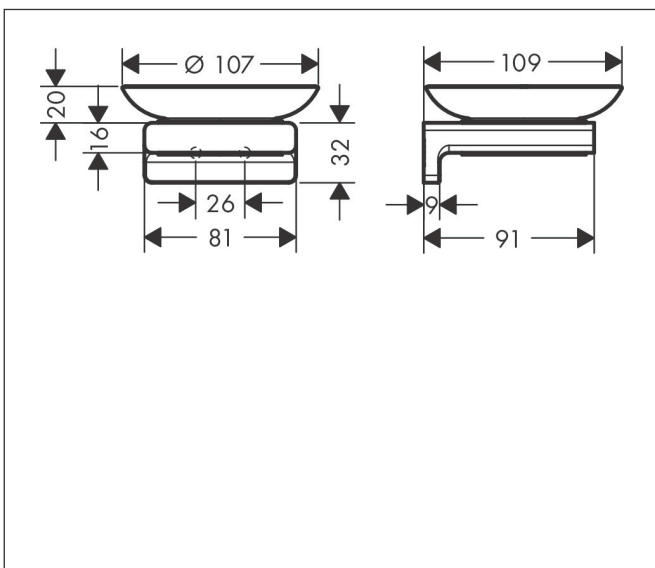

Merk hansgrohe
 Artikelnaam **AddStoris Q** zeepschaal
 Art.nr. 41746670
 Oppervlakte mat zwart
 Netto prijs 55,52 EUR

reddot winner 2021

Product foto

Kenmerken

- wandmontage
- materiaal inkeping: mat glas
- houder materiaal: metaal
- met bevestigingsmateriaal
- verborgen bevestiging
- boorafstand: 26 mm
- diameter boorgat: 6 mm

Maat tekeningen

Technologie

Merk hansgrohe
Artikelnaam **AddStoris Q** zeepschaal
Art.nr. 41746670
Oppervlakte mat zwart
Netto prijs 55,52 EUR

Explosietekening voor bouwjaar: >04/21

Merk hansgrohe
 Artikelnaam **AddStoris Q** zeepschaal
 Art.nr. 41746670
 Oppervlakte mat zwart
 Netto prijs 55,52 EUR

Onderdelen voor bouwjaar: >04/21

Pos	Beschrijving	Art.nr.	Prijs
1	wandhouder	94165000	8,01
2	bevestigingsmateriaal	40915000	10,82
3	zeepschaal	94170000	17,26
4	kunststof ring	94169000	3,12