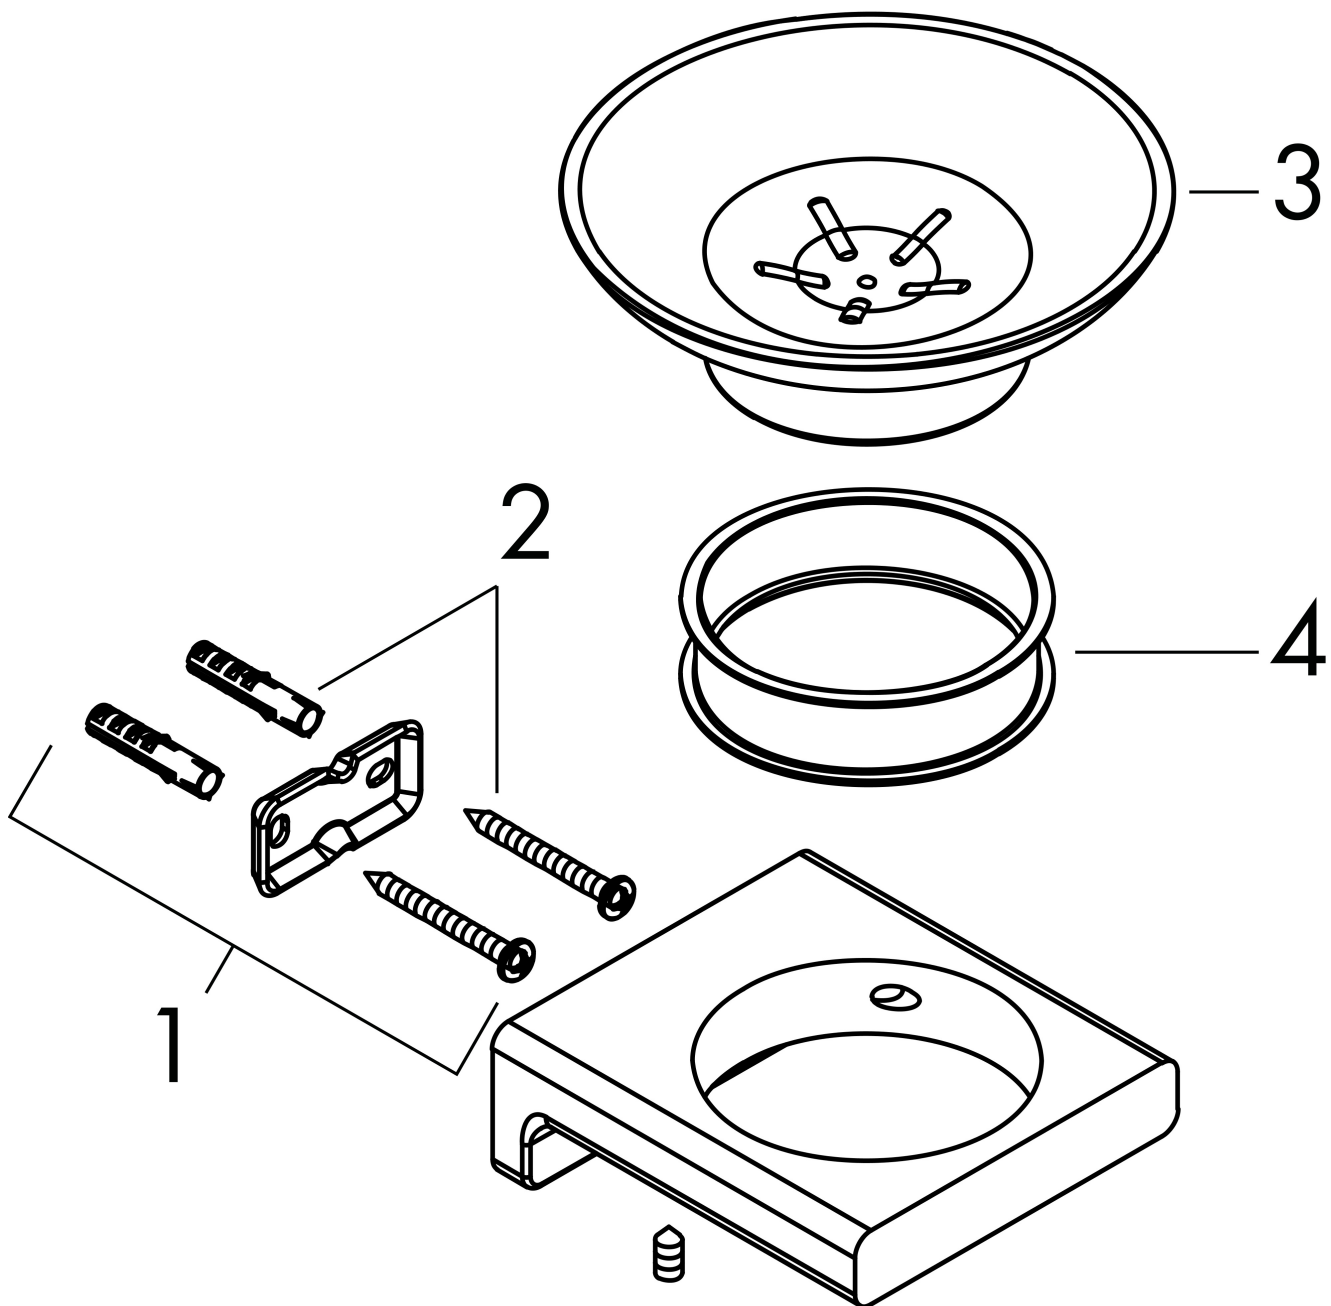

Merk hansgrohe
 Artikelnaam **AddStoris Q** zeepschaal
 Art.nr. 41746670
 Oppervlakte mat zwart
 Netto prijs 55,52 EUR

reddot winner 2021

Product foto

Kenmerken

- wandmontage
- materiaal inkeping: mat glas
- houder materiaal: metaal
- met bevestigingsmateriaal
- verborgen bevestiging
- boorafstand: 26 mm
- diameter boorgat: 6 mm

Maat tekeningen

Technologie

Merk hansgrohe
Artikelnaam **AddStoris Q** zeepschaal
Art.nr. 41746670
Oppervlakte mat zwart
Netto prijs 55,52 EUR

Explosietekening voor bouwjaar: >04/21

Merk hansgrohe
 Artikelnaam **AddStoris Q** zeepschaal
 Art.nr. 41746670
 Oppervlakte mat zwart
 Netto prijs 55,52 EUR

Onderdelen voor bouwjaar: >04/21

Pos	Beschrijving	Art.nr.	Prijs
1	wandhouder	94165000	8,01
2	bevestigingsmateriaal	40915000	10,82
3	zeepschaal	94170000	17,26
4	kunststof ring	94169000	3,12