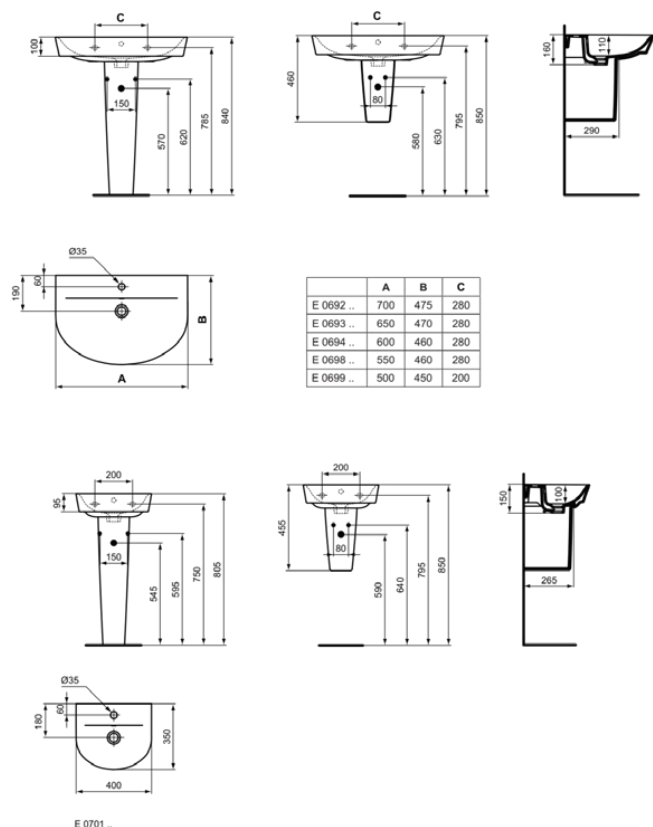

CONNECT AIR

E0698MA

CONNECT AIR | Wastafel 550x460x160 mm in wit afwerking, 1 met kraangat, met overloop | IdealPlus

Afbeelding & technische tekening

Algemene informatie

Productcategorie:	Wastafels
Producttype:	Wastafel
Merk:	Ideal Standard
Collectie:	CONNECT AIR
Ontwerper:	Studio Levien
Colour:	MA - Wit
Afwerking van het oppervlak:	glanzend
Hoogte (mm):	160
Breedte (mm):	550
Lengte / sprong (mm):	460
Nettogewicht (kg):	13.70
EAN-code:	5017830528098

Kenmerken

IdealPlus

Downloads

- EPD

Productnormen & certificeringen

Normen:	EN 14688
Prestatieverklaring classificatie (DoP):	CL 25

Product specificaties

Kleurcode:	MA
Kleuromschrijving:	wit
IdealPlus technologie:	Ja
Model voor mindervaliden:	Nee
Met kettingoog:	Nee
Materiaal:	Keramisch
Materiaalkwaliteit:	Fine Fireclay
Aantal kraangaten per gebruiksplaats:	1
Aantal gebruiksplaatsen:	1
Overloop zichtbaar:	Ja
PVD technologie:	Nee
Afzetplateau:	Achterkant
Afwerking van het oppervlak:	glanzend
Positie kraangat:	Midden
Type overloop:	Rond
Met rugwand:	Nee
Met afvoerplug:	Nee

CONNECT AIR

E0698MA

CONNECT AIR | Wastafel 550x460x160 mm in wit afwerking, 1 met kraangat, met overloop | IdealPlus

Product specificaties

Met overloop:	Ja
Met sifon:	Nee
Bevestigingswijze:	Wand

Uw lokale contact: