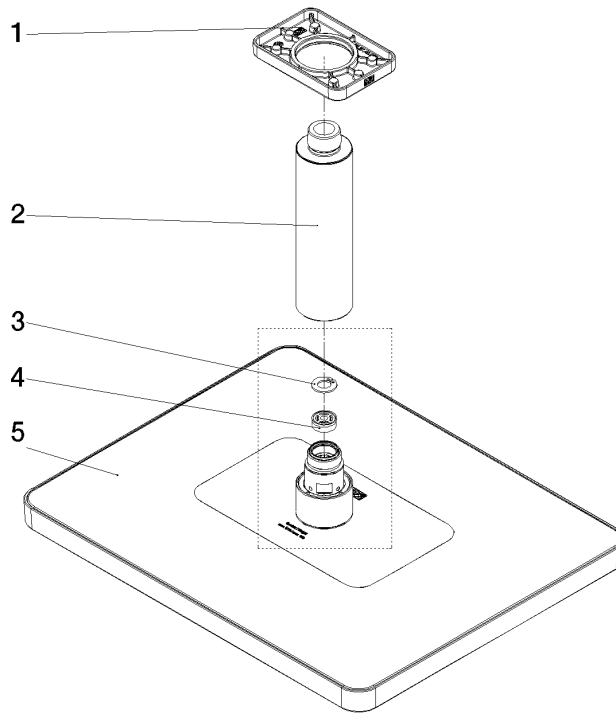

Technische Daten:

- Rosette 63 x 63 mm
- Anschluss 1/2"

Hinweise:

Verfügbar ab Q2 2026

	Light Gold (PVD)	28 798 710-26
	Chrom	28 798 710-00
	Dark Chrome	28 798 710-19
	Light Gold gebürstet (PVD)	28 798 710-27
	Schwarz matt	28 798 710-33
	Bronze gebürstet (PVD)	28 798 710-42
	Chrom gebürstet	28 798 710-93
	Dark Platinum gebürstet	28 798 710-99

Benötigtes Zubehör

UP-Wandwinkel - 35 085 970 90

- Min. Einbautiefe 90 mm
- Max. Einbautiefe 163 mm

Regenbrause mit Deckenanbindung 300 x 240 mm - Light Gold (PVD)

SERIENSPEZIFISC

28 798 710 Produktversion ab 01.11.2025

Ersatzteilstückliste

Nr.	Artikelnummer	Benennung	Verbaumenge	Lieferzeit
1	90 27 40 033 00-26	Rosette für Regenbrause für Deckenanbindung - Light Gold (PVD)	1,00	60
2	09 11 03 080-26	Anschluss Ø 35 x 135 mm - Light Gold (PVD)	1,00	60
5	90 12 05 134 00-26	Regenbrause Anbindung rund 14 l/min 300 x 240 mm - Light Gold (PVD)	1,00	60
3	09 16 01 014 90	Ring Sicherungsring Ø 15 x 1 mm -	1,00	2
4	09 23 01 132 90	Durchflussbegrenzer rosa 14 l/min. -	1,00	2