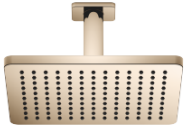

28 798 710 Produktversion ab 01.11.2025

- Regenbrause 300 x 240 mm
- Material Regenbrause: Kunststoff
- PURE RAIN, Durchfluss max. 14 l/min (bei 3 Bar)
- Funktion ab: l/min
- mit Leerlauf-Funktion
- mit Antikalk-System

Technische Daten:

- Rosette 63 x 63 mm
- Anschluss 1/2"

Hinweise:

Verfügbar ab Q2 2026

	Light Gold (PVD)	28 798 710-26
	Chrom	28 798 710-00
	Dark Chrome	28 798 710-19
	Light Gold gebürstet (PVD)	28 798 710-27
	Schwarz matt	28 798 710-33
	Bronze gebürstet (PVD)	28 798 710-42
	Chrom gebürstet	28 798 710-93
	Dark Platinum gebürstet	28 798 710-99

Benötigtes Zubehör

UP-Wandwinkel - 35 085 970 90

- Min. Einbautiefe 90 mm
- Max. Einbautiefe 163 mm

Regenbrause mit Deckenanbindung 300 x 240 mm - Light Gold (PVD)

SERIENSPEZIFISC

28 798 710 Produktversion ab 01.11.2025

Ersatzteilstückliste

Nr.	Artikelnummer	Benennung	Verbaumenge	Lieferzeit
1	90 27 40 033 00-26	Rosette für Regenbrause für Deckenanbindung - Light Gold (PVD)	1,00	60
2	09 11 03 080-26	Anschluss Ø 35 x 135 mm - Light Gold (PVD)	1,00	60
5	90 12 05 134 00-26	Regenbrause Anbindung rund 14 l/min 300 x 240 mm - Light Gold (PVD)	1,00	60
3	09 16 01 014 90	Ring Sicherungsring Ø 15 x 1 mm -	1,00	2
4	09 23 01 132 90	Durchflussbegrenzer rosa 14 l/min. -	1,00	2