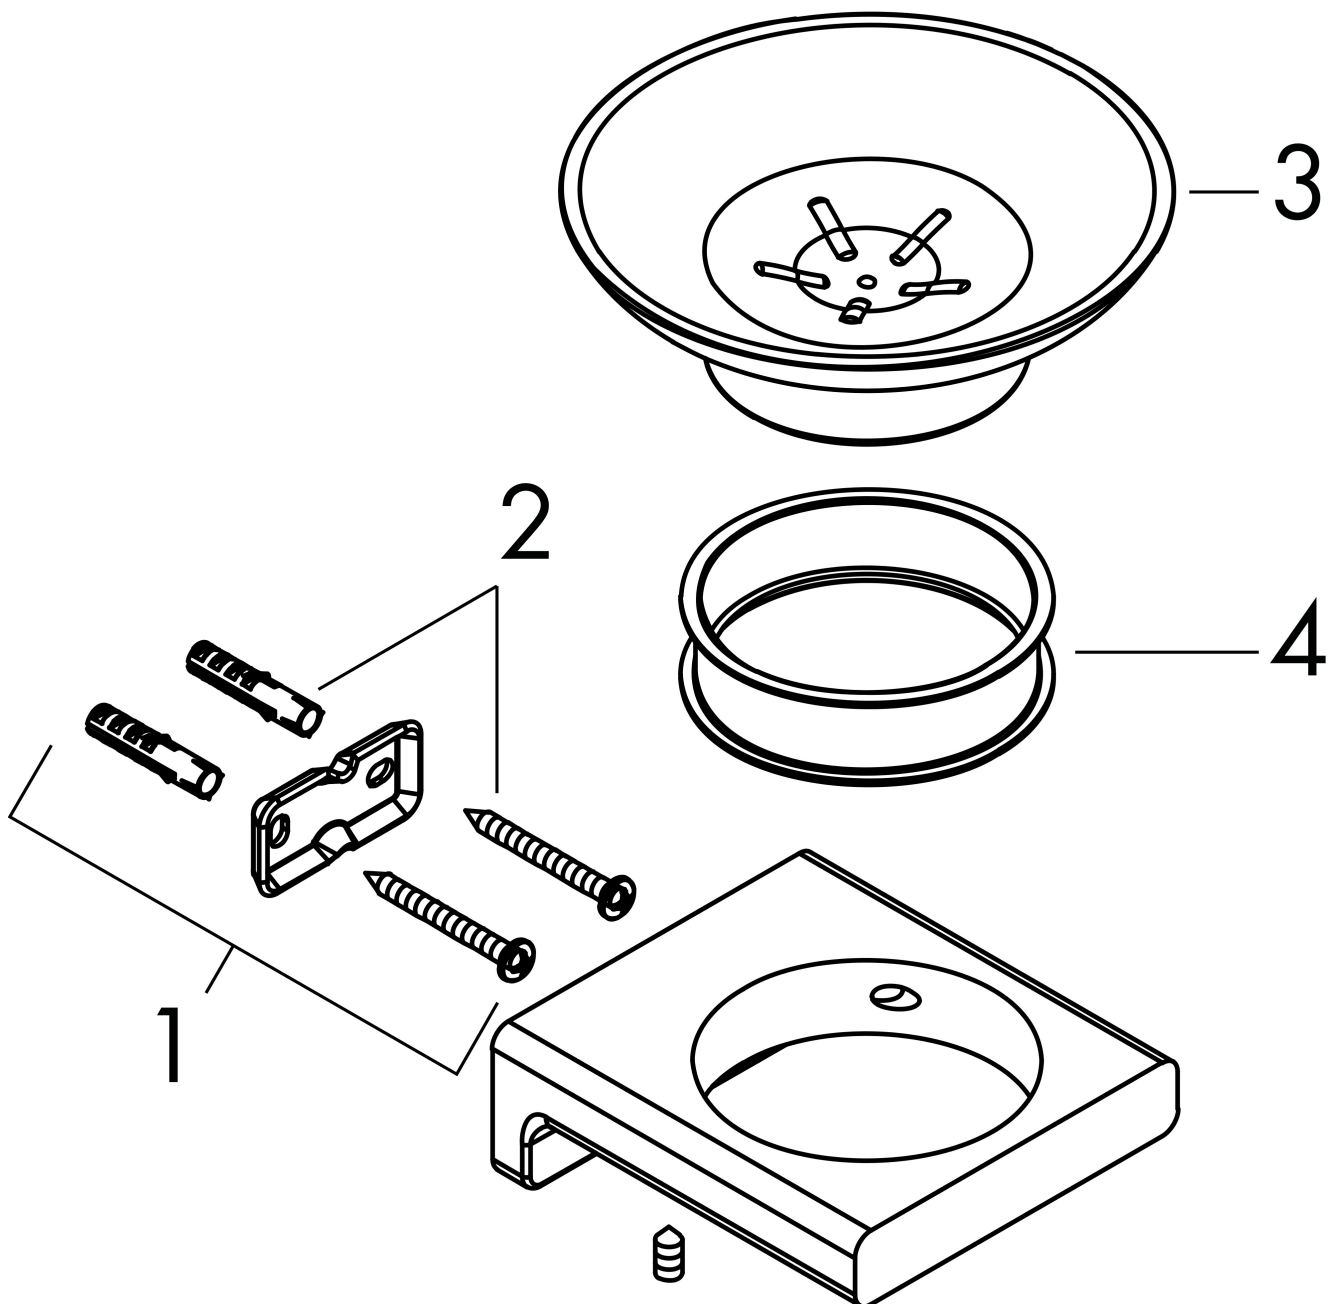

Merk hansgrohe
 Artikelnaam **AddStoris Q** zeepschaal
 Art.nr. 41746700
 Oppervlakte mat wit
 Netto prijs 62,10 EUR

reddot winner 2021

Product foto

Kenmerken

- wandmontage
- materiaal inkeping: mat glas
- houder materiaal: metaal
- met bevestigingsmateriaal
- verborgen bevestiging
- boorafstand: 26 mm
- diameter boorgat: 6 mm

Maat tekeningen

Technologie

Merk hansgrohe
Artikelnaam **AddStoris Q** zeepschaal
Art.nr. 41746700
Oppervlakte mat wit
Netto prijs 62,10 EUR

Explosietekening voor bouwjaar: >04/21

Merk hansgrohe
 Artikelnaam **AddStoris Q** zeepschaal
 Art.nr. 41746700
 Oppervlakte mat wit
 Netto prijs 62,10 EUR

Onderdelen voor bouwjaar: >04/21

Pos	Beschrijving	Art.nr.	Prijs
1	wandhouder	94165000	8,01
2	bevestigingsmateriaal	40915000	10,82
3	zeepschaal	94170000	17,26
4	kunststof ring	94169000	3,12