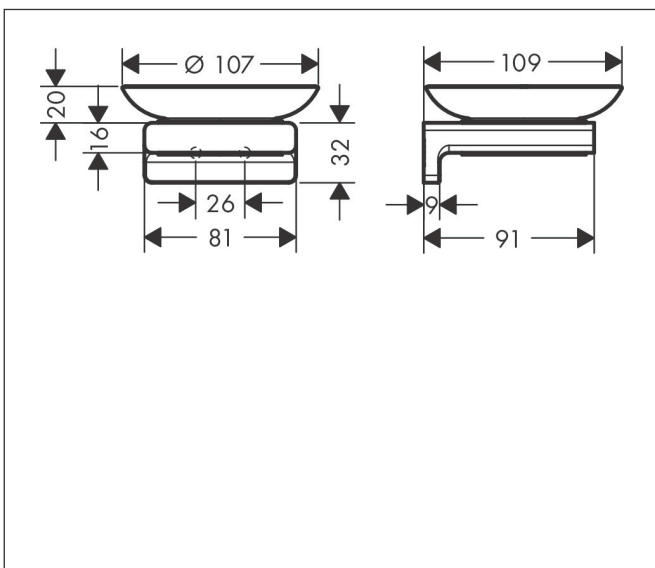

Merk hansgrohe
 Artikelnaam **AddStoris Q** zeepschaal
 Art.nr. 41746700
 Oppervlakte mat wit
 Netto prijs 62,10 EUR

reddot winner 2021

Product foto

Kenmerken

- wandmontage
- materiaal inkeping: mat glas
- houder materiaal: metaal
- met bevestigingsmateriaal
- verborgen bevestiging
- boorafstand: 26 mm
- diameter boorgat: 6 mm

Maat tekeningen

Technologie

Merk hansgrohe
Artikelnaam **AddStoris Q** zeepschaal
Art.nr. 41746700
Oppervlakte mat wit
Netto prijs 62,10 EUR

Explosietekening voor bouwjaar: >04/21

Merk hansgrohe
 Artikelnaam **AddStoris Q** zeepschaal
 Art.nr. 41746700
 Oppervlakte mat wit
 Netto prijs 62,10 EUR

Onderdelen voor bouwjaar: >04/21

Pos	Beschrijving	Art.nr.	Prijs
1	wandhouder	94165000	8,01
2	bevestigingsmateriaal	40915000	10,82
3	zeepschaal	94170000	17,26
4	kunststof ring	94169000	3,12