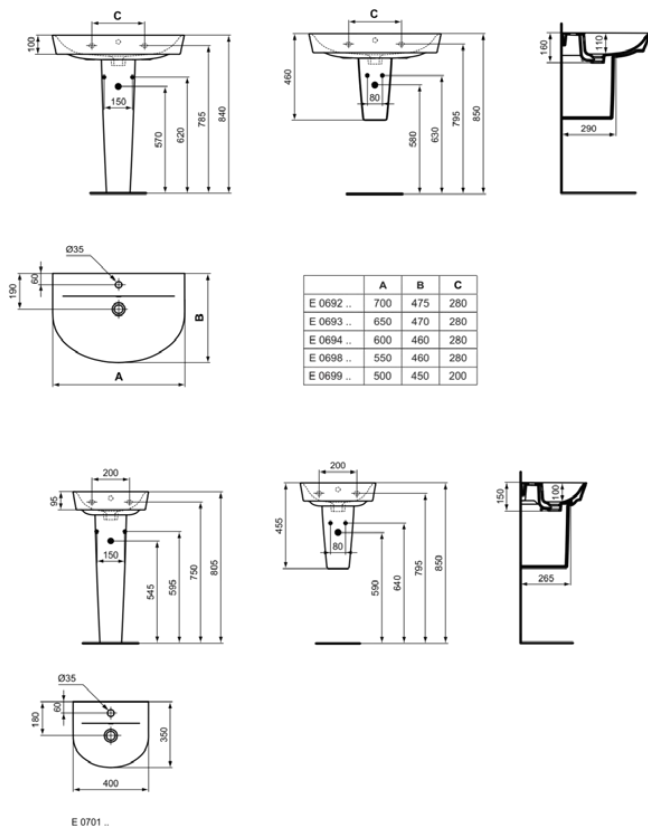

CONNECT AIR

E069801

CONNECT AIR | Wastafel 550x460x160 mm in glanzend wit afwerking, 1 met kraangat, met overloop

Afbeelding & technische tekening

Algemene informatie

Productcategorie:	Wastafels
Producttype:	Wastafel
Merk:	Ideal Standard
Collectie:	CONNECT AIR
Ontwerper:	Studio Levien
Colour:	01 - Glanzend Wit
Afwerking van het oppervlak:	glanzend
Hoogte (mm):	160
Breedte (mm):	550
Lengte / sprong (mm):	460
Nettogewicht (kg):	13.70
EAN-code:	5017830526049

Downloads

- [EPD](#)

Productnormen & certificeringen

Normen:	EN 14688
Prestatieverklaring classificatie (DoP):	CL 25

Product specificaties

Kleurcode:	01
Kleuromschrijving:	glanzend wit
Model voor mindervaliden:	Nee
Met kettingoog:	Nee
Materiaal:	Keramisch
Materiaalkwaliteit:	Fine Fireclay
Aantal kraangaten per gebruiksplaats:	1
Aantal gebruiksplaatsen:	1
Overloop zichtbaar:	Ja
PVD technologie:	Nee
Afzetplateau:	Achterkant
Afwerking van het oppervlak:	glanzend
Positie kraangat:	Midden
Type overloop:	Rond
Met rugwand:	Nee
Met afvoerplug:	Nee
Met overloop:	Ja
Met sifon:	Nee
Bevestigingswijze:	Wand