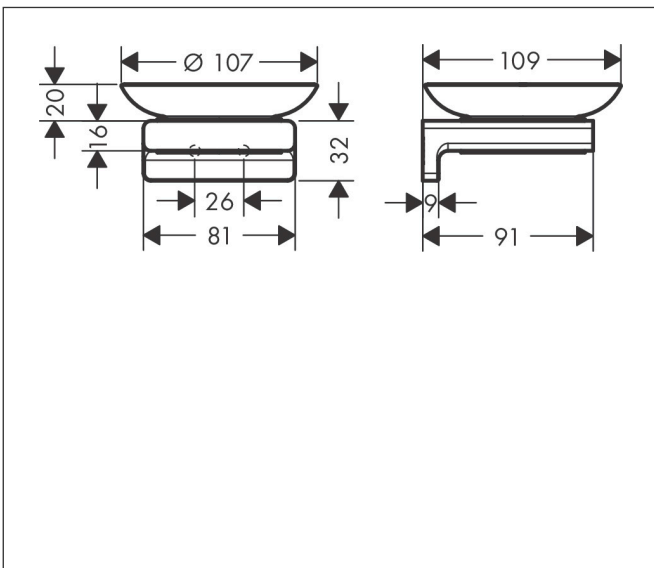

Merk hansgrohe  
 Artikelnaam **AddStoris Q** zeepschaal  
 Art.nr. 41746990  
 Oppervlakte Polished Gold Optic  
 Netto prijs 59,53 EUR

reddot winner 2021

DESIGN  
AWARD  
2021

## Kenmerken

- wandmontage
- materiaal inkeping: mat glas
- houder materiaal: metaal
- met bevestigingsmateriaal
- verborgen bevestiging
- boorafstand: 26 mm
- diameter boorgat: 6 mm

## Maat tekeningen

## Explosietekening voor bouwjaar: >04/21

Merk hansgrohe  
 Artikelnaam **AddStoris Q** zeepschaal  
 Art.nr. 41746990  
 Oppervlakte Polished Gold Optic  
 Netto prijs 59,53 EUR