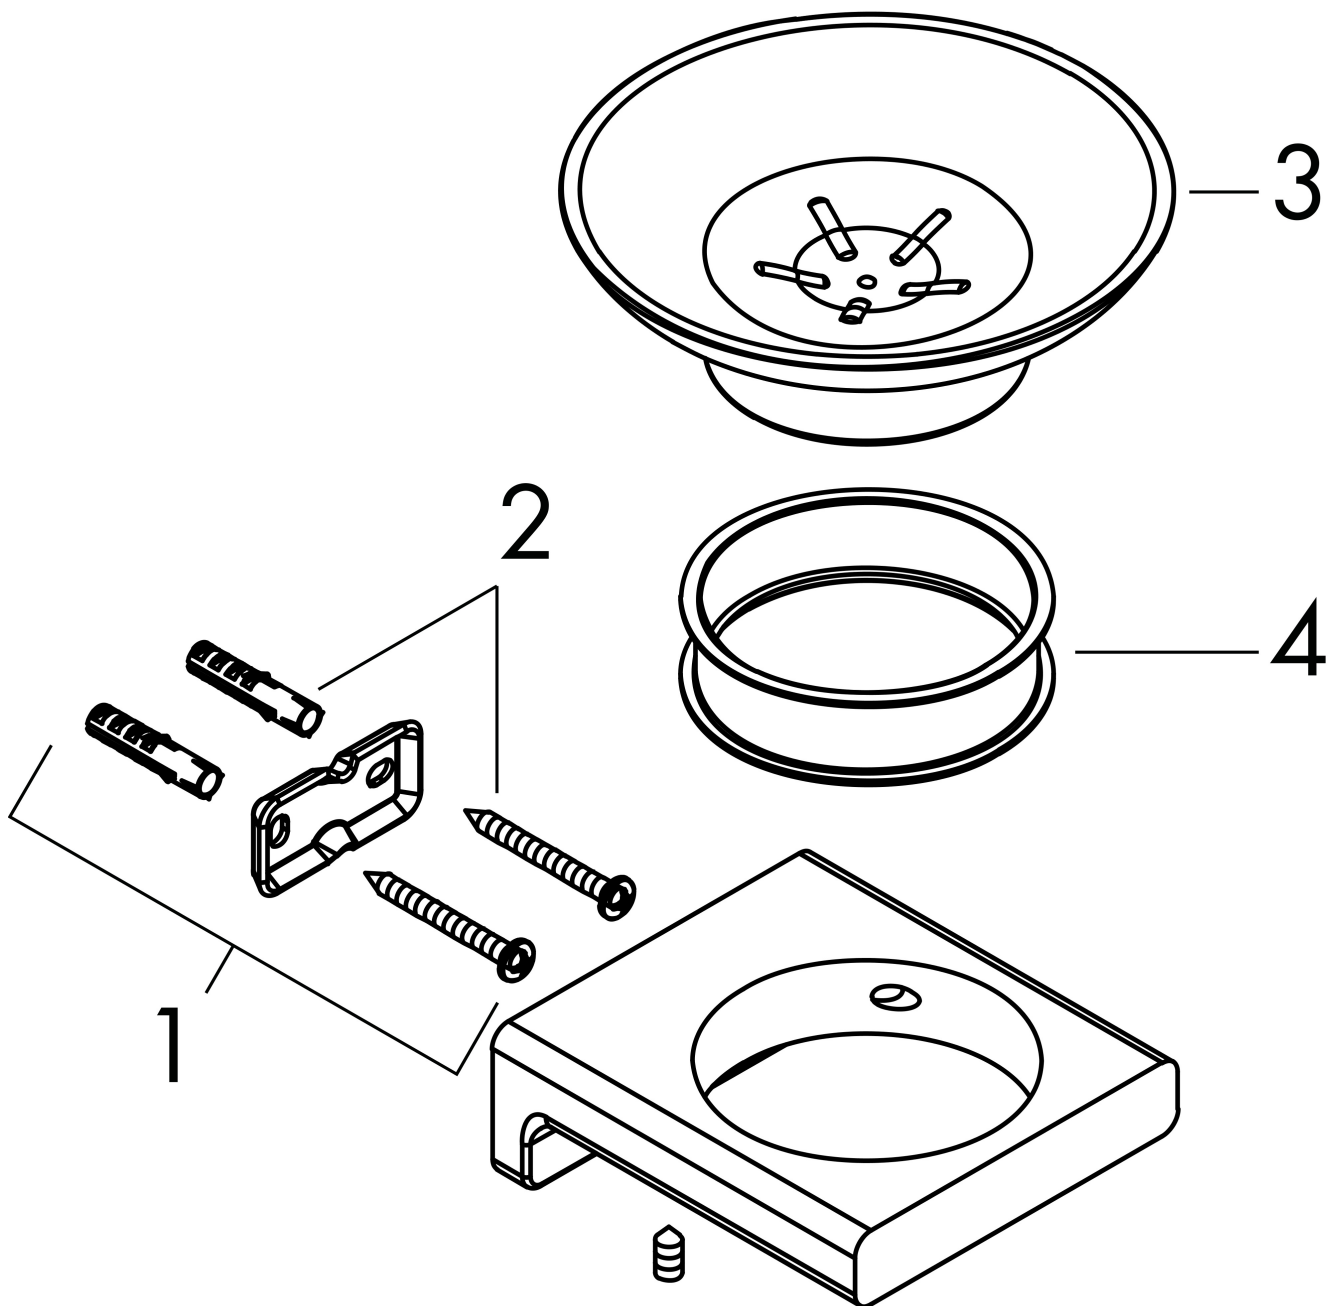

## Kenmerken

- wandmontage
- materiaal inkeping: mat glas
- houder materiaal: metaal
- met bevestigingsmateriaal
- verborgen bevestiging
- boorafstand: 26 mm
- diameter boorgat: 6 mm

## Maat tekeningen

## Technologie

Merk hansgrohe  
Artikelnaam **AddStoris Q** zeepschaal  
Art.nr. 41746990  
Oppervlakte Polished Gold Optic  
Netto prijs 59,53 EUR

## Explosietekening voor bouwjaar: >04/21

Merk hansgrohe  
 Artikelnaam **AddStoris Q** zeepschaal  
 Art.nr. 41746990  
 Oppervlakte Polished Gold Optic  
 Netto prijs 59,53 EUR