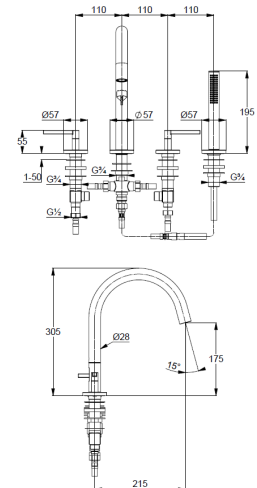

4-Loch Fliesenrandmontage

Flügelgriff, Metall

Strahlregler, S-Pointer M24

Keramik Oberteil 90°

Durchflussmenge Wanne bei 3 bar 27 l/min.

Durchflussmenge Brause bei 3 bar 13 l/min.

Handbrauseschlauch M15 x 1500mm

Druckschlauch G1/2 x G1/2 x 400mm

Handbrause 1 S

mit einer Strahlart

volume

mit Kalkschnellreinigung

Siebichtung

### Produktabbildung/ Product picture

### Maßzeichnung/ Dimensional drawing