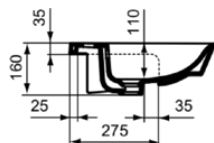

CONNECT AIR

E0358MA

CONNECT AIR | Halfinbouwwastafel 500x450x160 mm in wit afwerking, 1 met kraangat, met overloop | IdealPlus

Afbeelding & technische tekening

Algemene informatie

Productcategorie:	Wastafels
Producttype:	Halfinbouwwastafel
Merk:	Ideal Standard
Collectie:	CONNECT AIR
Ontwerper:	Studio Levien
Colour:	MA - Wit
Afwerking van het oppervlak:	glanzend
Hoogte (mm):	160
Breedte (mm):	500
Lengte / sprong (mm):	450
Nettogewicht (kg):	10.84
EAN-code:	5017830528050

CONNECT AIR

E0358MA

CONNECT AIR | Halfinbouwwastafel 500x450x160 mm in wit afwerking, 1 met kraangat, met overloop | IdealPlus

Product specificaties

Met afvoerplug:	Nee
Met overloop:	Ja
Met sifon:	Nee
Bevestigingswijze:	Op meubel