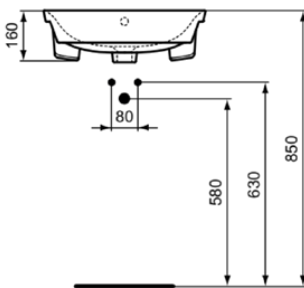

CONNECT AIR

E0358MA

CONNECT AIR | Halfinbouwwastafel 500x450x160 mm in wit afwerking, 1 met kraangat, met overloop | IdealPlus

Afbeelding & technische tekening

Algemene informatie

Productcategorie:	Wastafels
Producttype:	Halfinbouwwastafel
Merk:	Ideal Standard
Collectie:	CONNECT AIR
Ontwerper:	Studio Levien
Colour:	MA - Wit
Afwerking van het oppervlak:	glanzend
Hoogte (mm):	160
Breedte (mm):	500
Lengte / sprong (mm):	450
Nettogewicht (kg):	10.84
EAN-code:	5017830528050

Kenmerken

IdealPlus

Downloads

- [• EPD](#)
- [• Spare Parts List](#)

Productnormen & certificeringen

Normen:	EN 14688
Prestatieverklaring classificatie (DoP):	CL 25

Product specificaties

Kleurcode:	MA
Kleuromschrijving:	wit
IdealPlus technologie:	Ja
Geslepen onderzijde:	Nee
Model voor mindervaliden:	Nee
Met kettingoog:	Nee
Materiaal:	Keramisch
Materiaalkwaliteit:	Fine Fireclay
Aantal kraangaten per gebruiksplaats:	1
Aantal gebruiksplaatsen:	1
Overloop zichtbaar:	Ja
PVD technologie:	Nee
Afzetplateau:	Achterkant
Afwerking van het oppervlak:	glanzend
Positie kraangat:	Midden
Type overloop:	Rond
Met rugwand:	Nee

CONNECT AIR

E0358MA

CONNECT AIR | Halfinbouwwastafel 500x450x160 mm in wit afwerking, 1 met kraangat, met overloop | IdealPlus

Product specificaties

Met afvoerplug:	Nee
Met overloop:	Ja
Met sifon:	Nee
Bevestigingswijze:	Op meubel