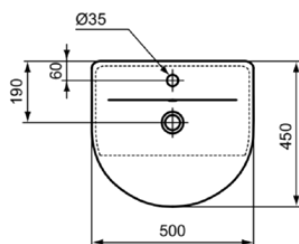

CONNECT AIR

E0358MA

CONNECT AIR | Halfinbouwwastafel 500x450x160 mm in wit afwerking, 1 met kraangat, met overloop | IdealPlus

Afbeelding & technische tekening

Algemene informatie

Productcategorie:	Wastafels
Producttype:	Halfinbouwwastafel
Merk:	Ideal Standard
Collectie:	CONNECT AIR
Ontwerper:	Studio Levien
Colour:	MA - Wit
Afwerking van het oppervlak:	glanzend
Hoogte (mm):	160
Breedte (mm):	500
Lengte / sprong (mm):	450
Nettogewicht (kg):	10.84
EAN-code:	5017830528050

Kenmerken

IdealPlus

Downloads

- [• EPD](#)
- [• Spare Parts List](#)

Productnormen & certificeringen

Normen:	EN 14688
Prestatieverklaring classificatie (DoP):	CL 25

Product specificaties

Kleurcode:	MA
Kleuromschrijving:	wit
IdealPlus technologie:	Ja
Geslepen onderzijde:	Nee
Model voor mindervaliden:	Nee
Met kettingoog:	Nee
Materiaal:	Keramisch
Materiaalkwaliteit:	Fine Fireclay
Aantal kraangaten per gebruiksplaats:	1
Aantal gebruiksplaatsen:	1
Overloop zichtbaar:	Ja
PVD technologie:	Nee
Afzetplateau:	Achterkant
Afwerking van het oppervlak:	glanzend
Positie kraangat:	Midden
Type overloop:	Rond
Met rugwand:	Nee

CONNECT AIR

E0358MA

CONNECT AIR | Halfinbouwwastafel 500x450x160 mm in wit afwerking, 1 met kraangat, met overloop | IdealPlus

Product specificaties

Met afvoerplug:	Nee
Met overloop:	Ja
Met sifon:	Nee
Bevestigingswijze:	Op meubel