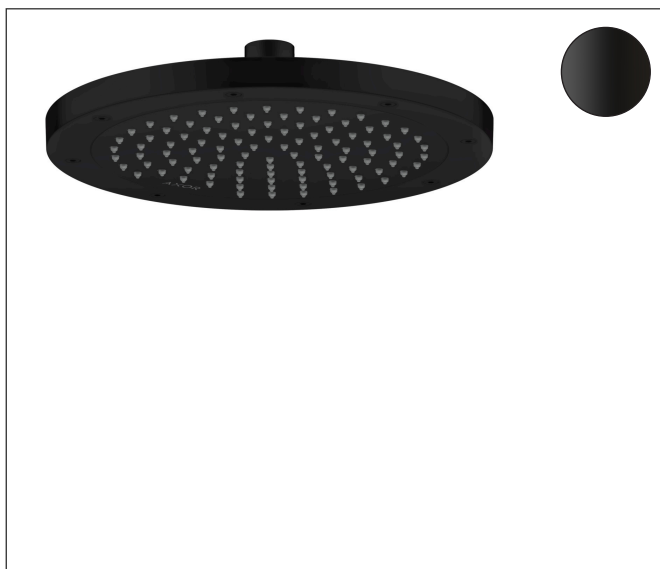

Merk	AXOR
Artikelnaam	<b>AXOR ShowerSolutions</b> hoofddouche 245 1jet
Art.nr.	35380670
Oppervlakte	Mat zwart
Netto prijs	889,39 EUR

## Product foto

## Kenmerken

- diameter straalplaat 245 mm
- Rain
- functie van: 6,2 l/min
- maximale doorstroomhoeveelheid bij 3 bar: 10,1 l/min
- hoek hoofddouche verstelbaar
- afdekplaat van metaal
- plafonddouche afneembaar voor reiniging