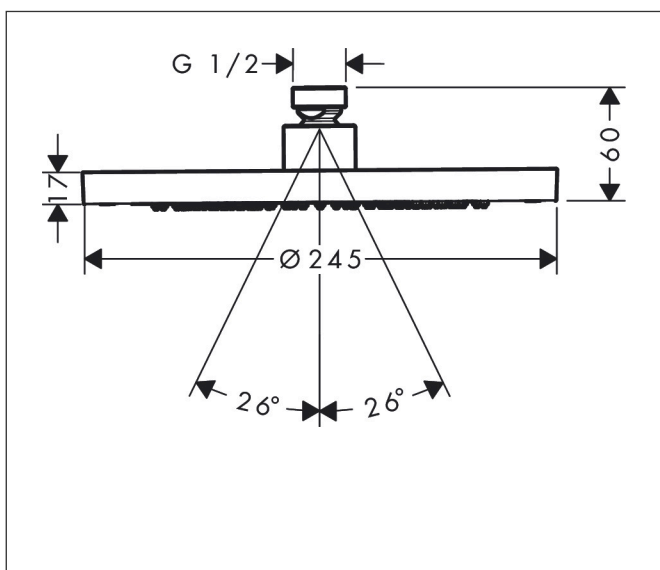

Maat tekeningen

Technologie

Straalsoorten

Certificaat