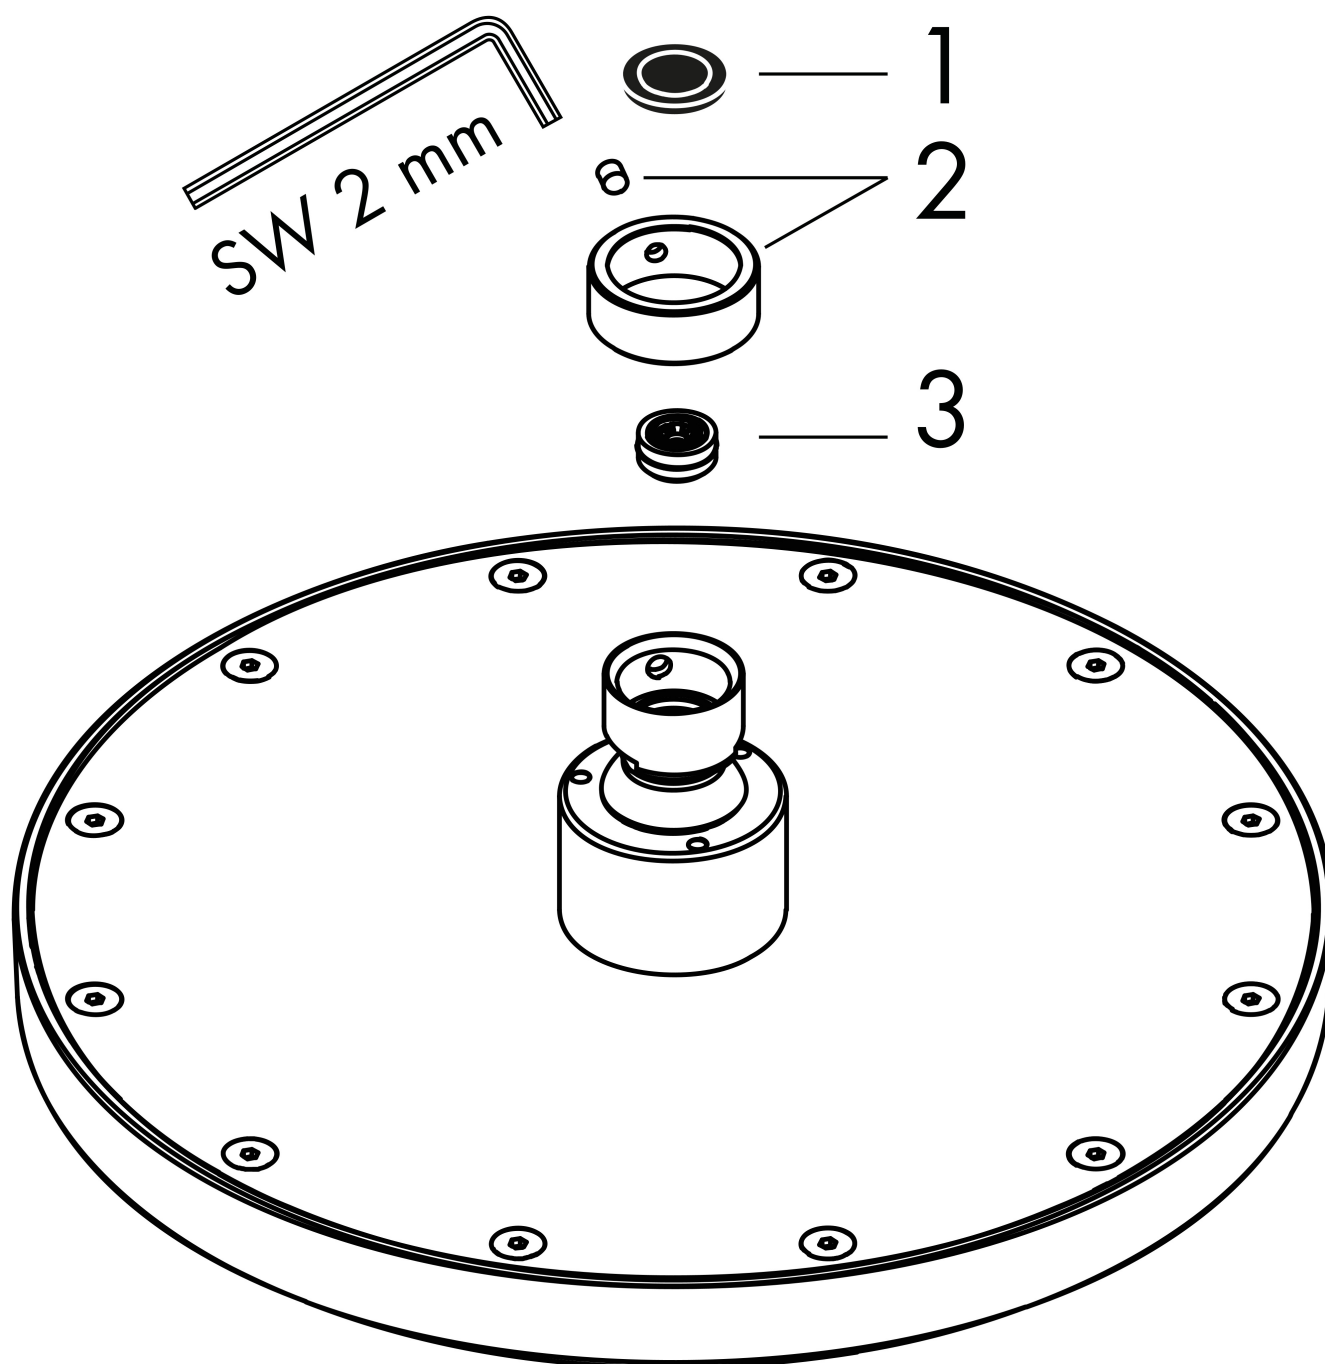

Merk AXOR
Artikelnaam **AXOR ShowerSolutions** hoofddouche 245 1jet
Art.nr. 35380670
Oppervlakte Mat zwart
Netto prijs 889,39 EUR

Explosietekening voor bouwjaar: >09/22

Merk AXOR
Artikelnaam **AXOR ShowerSolutions** hoofddouche 245 ljet
Art.nr. 35380670
Oppervlakte Mat zwart
Netto prijs 889,39 EUR

Onderdelen voor bouwjaar: >09/22

Pos	Beschrijving	Art.nr.	Prijs
1	zeefdichting	94246000	3,00
2	borgring	98942670	24,90
3	doorstroombegrenzer	93071000	7,70