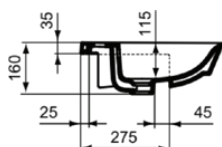

CONNECT AIR

E030801

CONNECT AIR | Halfinbouwwastafel 500x440x160 mm in glanzend wit afwerking, 1 met kraangat, met overloop

Afbeelding & technische tekening

Algemene informatie

Productcategorie:	Wastafels
Producttype:	Halfinbouwwastafel
Merk:	Ideal Standard
Collectie:	CONNECT AIR
Ontwerper:	Studio Levien
Colour:	01 - Glanzend Wit
Afwerking van het oppervlak:	glanzend
Hoogte (mm):	160
Breedte (mm):	500
Lengte / sprong (mm):	440
Nettogewicht (kg):	11.50
EAN-code:	5017830514473