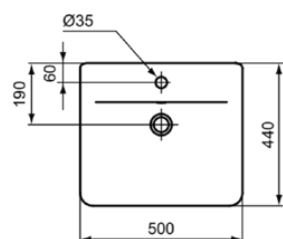

CONNECT AIR

E030801

CONNECT AIR | Halfinbouwwastafel 500x440x160 mm in glanzend wit afwerking, 1 met kraangat, met overloop

Afbeelding & technische tekening

Algemene informatie

Productcategorie:	Wastafels
Producttype:	Halfinbouwwastafel
Merk:	Ideal Standard
Collectie:	CONNECT AIR
Ontwerper:	Studio Levien
Colour:	01 - Glanzend Wit
Afwerking van het oppervlak:	glanzend
Hoogte (mm):	160
Breedte (mm):	500
Lengte / sprong (mm):	440
Nettogewicht (kg):	11.50
EAN-code:	5017830514473

Downloads

- [EPD](#)
- [Spare Parts List](#)

Productnormen & certificeringen

Normen:	EN 14688
Prestatieverklaring classificatie (DoP):	CL 25

Product specificaties

Kleurcode:	01
Kleuromschrijving:	glanzend wit
Geslepen onderzijde:	Nee
Model voor mindervaliden:	Nee
Met kettingoog:	Nee
Materiaal:	Keramisch
Materiaalkwaliteit:	Fine Fireclay
Aantal kraangaten per gebruiksplaats:	1
Aantal gebruiksplaatsen:	1
Overloop zichtbaar:	Ja
PVD technologie:	Nee
Afzetplateau:	Achterkant
Afwerking van het oppervlak:	glanzend
Positie kraangat:	Midden
Type overloop:	Rond
Met rugwand:	Nee
Met afvoerplug:	Nee
Met overloop:	Ja
Met sifon:	Nee
Bevestigingswijze:	Op meubel