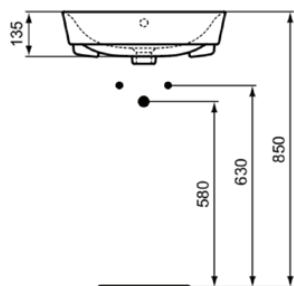

CONNECT AIR

E030801

CONNECT AIR | Halfinbouwwastafel 500x440x160 mm in glanzend wit afwerking, 1 met kraangat, met overloop

Afbeelding & technische tekening

Algemene informatie

Productcategorie:	Wastafels
Producttype:	Halfinbouwwastafel
Merk:	Ideal Standard
Collectie:	CONNECT AIR
Ontwerper:	Studio Levien
Colour:	01 - Glanzend Wit
Afwerking van het oppervlak:	glanzend
Hoogte (mm):	160
Breedte (mm):	500
Lengte / sprong (mm):	440
Nettogewicht (kg):	11.50
EAN-code:	5017830514473

Downloads

- [EPD](#)
- [Spare Parts List](#)

Productnormen & certificeringen

Normen:	EN 14688
Prestatieverklaring classificatie (DoP):	CL 25

Product specificaties

Kleurcode:	01
Kleuromschrijving:	glanzend wit
Geslepen onderzijde:	Nee
Model voor mindervaliden:	Nee
Met kettingoog:	Nee
Materiaal:	Keramisch
Materiaalkwaliteit:	Fine Fireclay
Aantal kraangaten per gebruiksplaats:	1
Aantal gebruiksplaatsen:	1
Overloop zichtbaar:	Ja
PVD technologie:	Nee
Afzetplateau:	Achterkant
Afwerking van het oppervlak:	glanzend
Positie kraangat:	Midden
Type overloop:	Rond
Met rugwand:	Nee
Met afvoerplug:	Nee
Met overloop:	Ja
Met sifon:	Nee
Bevestigingswijze:	Op meubel