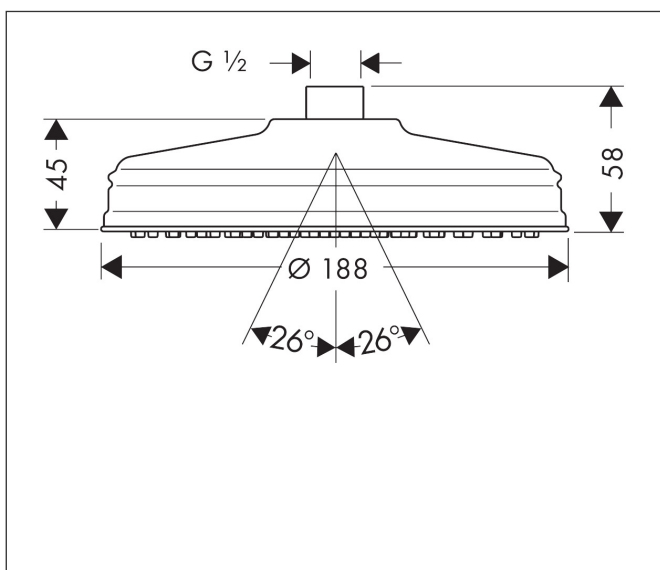

Merk	AXOR
Artikelnaam	<b>AXOR Montreux</b> hoofddouche 180
Art.nr.	28487000
Oppervlakte	chrom
Netto prijs	611,52 EUR

## Kenmerken

- diameter straalplaat 180 mm
- RainAir volle zachte regenstraal
- functie van: 10,5 l/min
- maximale doorstroomhoeveelheid bij 3 bar: 18 l/min
- hoek hoofddouche verstelbaar
- afdekplaat van metaal
- straalplaat voor reiniging afneembaar

## Maat tekeningen