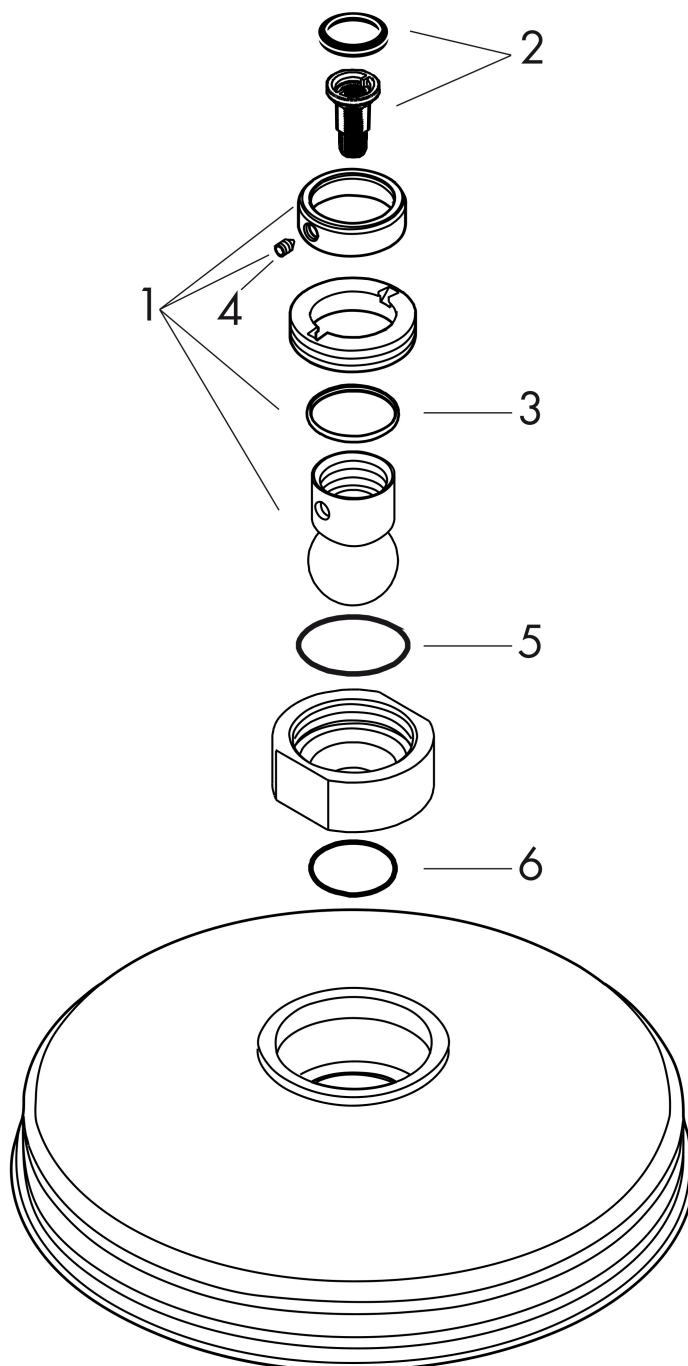

Merk AXOR
Artikelnaam **AXOR Montreux** hoofddouche 180
Art.nr. 28487000
Oppervlakte chroom
Netto prijs 611,52 EUR

Explosietekening voor bouwjaar: 05/11 - 12/19

Merk AXOR
Artikelnaam **AXOR Montreux** hoofddouche 180
Art.nr. 28487000
Oppervlakte chroom
Netto prijs 611,52 EUR

Onderdelen voor bouwjaar: 05/11 - 12/19

Pos	Beschrijving	Art.nr.	Prijs
1	kogelgewricht	98941000	32,70
2	filter	97708000	4,80
3	stelring	97536000	4,80
4	inbusschroef M4x6	97767000	3,00
5	O-ring 23x3	98142000	3,00
6	O-ring 18x2	98181000	4,80
a	terugslagklep	95699000	12,70