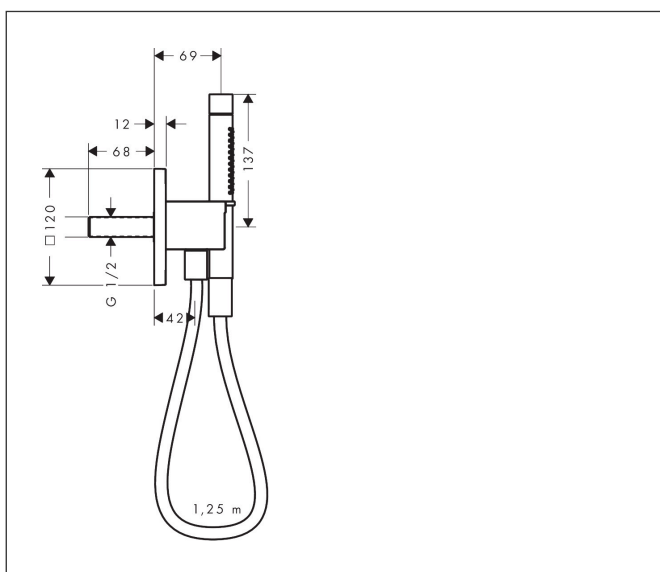

Merk	AXOR
Artikelnaam	<b>AXOR Citterio C</b> Porter 120/120 softsquare met staafhanddouche 2jet en textiel doucheslang
Art.nr.	49626000
Oppervlakte	chrom
Netto prijs	401,51 EUR

## Maat tekeningen

## Kenmerken

- bestaat uit: portereenheid, staafhanddouche, doucheslang, douchehouder
- diameter handdouche 68 x 24 mm
- Rain, MonoRain
- QuickClean: Kalkaanslag kun je eenvoudig met je vinger verwijderen
- doucheslang met cilindrische moer aan beide zijden
- lengte doucheslang: 1250 mm
- met terugslagklep
- geïntegreerde houder
- afspoelbare filterring