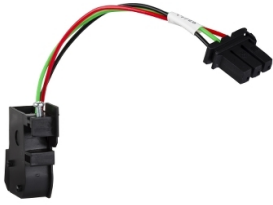

Productinformatieblad

Specificaties

PF Ready to close hulpcontact - 5 A / 240 VAC - voor MTZ/NT/NW - spare part

LV847080SP

EAN Code: 3606481186874

Prijs: 68,30 EUR

Hoofd

range	Masterpact
device short name	PF (SF)
product or component type	Hulpcontact
device application	Controle
bereik compatibiliteit	Masterpact Masterpact MTZ2 automaat Masterpact Masterpact MTZ3 automaat

Complementair

type hulpcontacten	Standaard
uitschakelvermogen	2 A AC-12 480 V AC 50/60 Hz 3 A DC-12 24/48 V DC 0,3 A DC-12 125 V DC 0,15 A DC-12 250 V DC 5 A AC-12 240/380 V AC 50/60 Hz
minimale belasting	100 mA om 24 V
meegeleverde apparatuur	1 Instructieblad
type aanbod	Reserveonderdeel