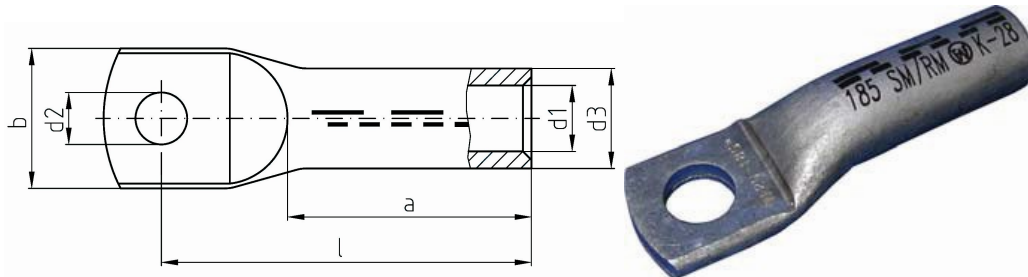

## Datasheet Kabelschoen DIN46329 400mm<sup>2</sup> rm/sm, 0mm<sup>2</sup> se M12 met trekcontlasting

<b>Artikelnummer</b>	ICAL40012
<b>Doorsnede Kabel</b>	
Rond/ Sector Meerdradig	400
Sector Enkeldradig	0
<b>Materiaal</b>	Al 99,5
<b>Afwerking</b>	Met contactvet gevuld
<b>Referentienummer (kengetal) t.b.v. matrijsnummer)</b>	38

### Maten:

<b>D1</b>	26 mm
<b>D3</b>	0 mm
<b>D2</b>	13mm
<b>b</b>	55 mm
<b>l</b>	120 mm
<b>a</b>	70 mm
<b>Gewicht</b>	24.4 kg/100