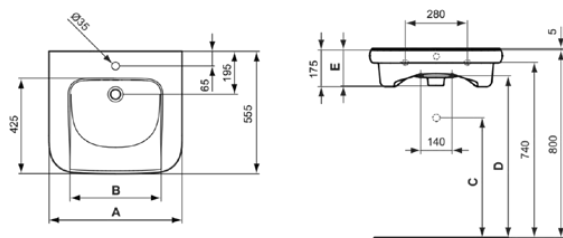

CONTOUR 21

E512301

CONTOUR 21 | Wastafel 600x555x175 mm in glanzend wit afwerking, 1 met kraangat, zonder overloop

Afbeelding & technische tekening

		A	B	C	D	E	Hahnlöcher
V 2168 ..	mit Hahnloch, mit Überlauf	650	460	505	680	170	•
S 2533 ..	mit Hahnloch, ohne Überlauf	650	460	525	700	150	•
S 2534 ..	ohne Hahnloch, ohne Überlauf	650	460	525	700	150	
S 2389 ..	mit Hahnloch, mit Überlauf	600	410	505	680	170	•
E 5123 ..	mit Hahnloch, ohne Überlauf	600	410	525	700	150	•
E 5122 ..	ohne Hahnloch, ohne Überlauf	600	410	525	700	150	
S 2404 ..	ohne Hahnloch, mit Überlauf	600	410	505	680	170	

Die angegebenen Maße für den Ablauf beziehen sich auf einen Standard Röhrensiphon.
Maße für UP-Siphon müssen individuell aufgerechnet werden.

Algemene informatie

Productcategorie:	Wastafels
Producttype:	Wastafel
Merk:	Ideal Standard
Collectie:	CONTOUR 21
Ontwerper:	Ideal Standard
Colour:	01 - Glanzend Wit
Afwerking van het oppervlak:	glanzend
Hoogte (mm):	175
Breedte (mm):	600
Lengte / sprong (mm):	555
Nettogewicht (kg):	17.50
EAN-code:	5017830405528

Downloads

- EPD

Productnormen & certificeringen

Normen:	EN 14688
Prestatieverklaring classificatie (DoP):	CL 00

Product specificaties

Kleurcode:	01
Kleuromschrijving:	glanzend wit
Model voor mindervaliden:	Ja
Met kettingoog:	Nee
Materiaal:	Keramisch
Materiaalkwaliteit:	Vitreous China
Aantal kraangaten per gebruiksplaats:	1
Aantal gebruiksplaatsen:	1
Overloop zichtbaar:	Nee
PVD technologie:	Nee
Afzetplateau:	Achterkant
Afwerking van het oppervlak:	glanzend
Positie kraangat:	Midden
Met rugwand:	Nee
Met afvoerplug:	Nee
Met overloop:	Nee
Met sifon:	Nee
Bevestigingswijze:	Wand