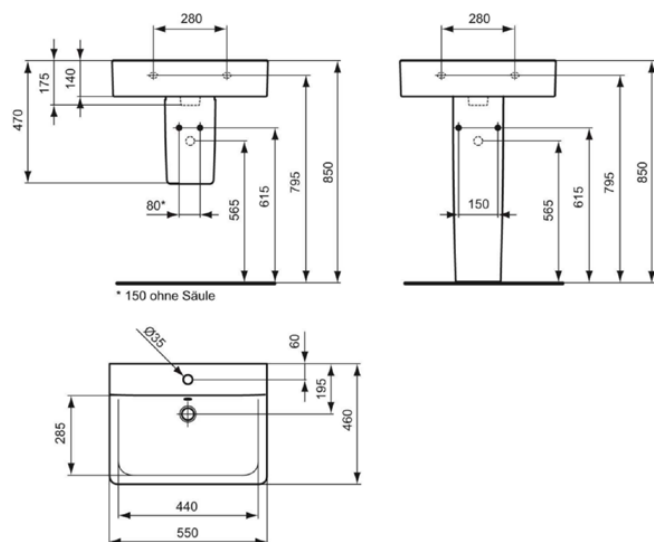

## E7139MA

CONNECT | Wastafel 550x460x175 mm in wit afwerking, 1 met kraangat, met overloop | IdealPlus

### Algemene informatie

Productcategorie:	Wastafels
Producttype:	Wastafel
Merk:	Ideal Standard
Collectie:	CONNECT
Ontwerper:	Studio Levien
Colour:	MA - Wit
Afwerking van het oppervlak:	glanzend
Hoogte (mm):	175
Breedte (mm):	550
Lengte / sprong (mm):	460
Nettogewicht (kg):	17.30
EAN-code:	5017830399773