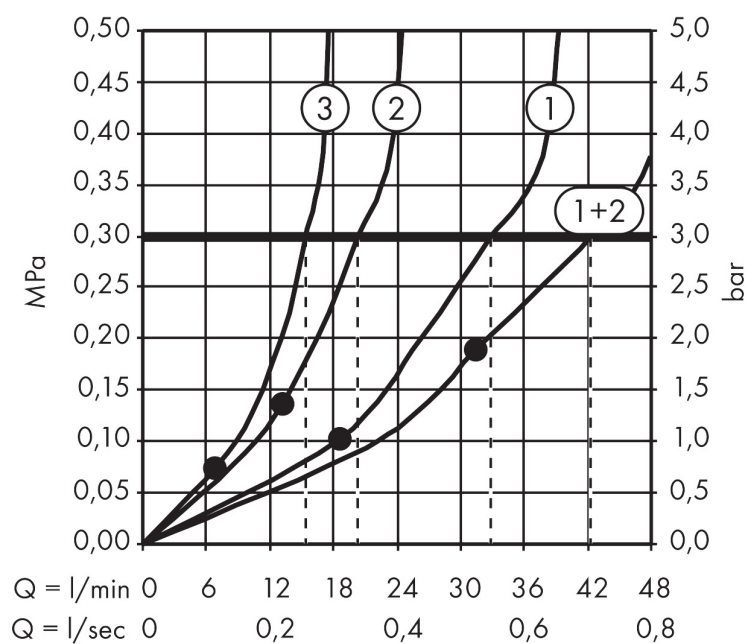

Merk	AXOR
Artikelnaam	AXOR ShowerSolutions ShowerHeaven 970/970 G 3/4 3jet zonder verlichting, rvs look
Art.nr.	10621800
Oppervlakte	RVS-look
Netto prijs	10.332,27 EUR

Product foto

Kenmerken

- diameter straalplaat 970 x 970 mm
- RainAir volle zachte regenstraal, Rain, MonoRain
- functie van: 32 l/min
- maximale doorstroomhoeveelheid bij 3 bar: 42 l/min
- straalzones: Bodyzone - buitenste hoofddouchezone, Rainzone - binnenste hoofddouche met AirPower-functie, MonoRain straal Ø 17 mm
- frame: geborsteld rvs
- afdekplaat van metaal
- oppervlak straalplaat: gepolijst roestvrij staal
- bediening van de 3 straalzones met 3 stopkranen of een omstelkraan met 3 uitgangen - zie montagehandleiding voor aansluitmogelijkheden, afzonderlijk of gecombineerd te bedienen

Maat tekeningen

Technologie

Straalsoorten

Merk AXOR
 Artikelnaam **AXOR ShowerSolutions** ShowerHeaven 970/970 G 3/4 3jet zonder verlichting, rvs look
 Art.nr. 10621800
 Oppervlakte RVS-look
 Netto prijs 10.332,27 EUR

Stroomschema

De verbruikswaarden werden in overeenstemming met de praktijk met de bijbehorende armaturen (thermostaat/mengkraan/inbouwventiel) gemeten.

Merk	AXOR
Artikelnaam	AXOR ShowerSolutions ShowerHeaven 970/970 G 3/4 3jet zonder verlichting, rvs look
Art.nr.	10621800
Oppervlakte	RVS-look
Netto prijs	10.332,27 EUR

Installatievoorbeelden

i Afmetingen kunnen variëren vanwege keramische toleranties die verband houden met het productieproces.

Merk AXOR
 Artikelnaam **AXOR ShowerSolutions** ShowerHeaven 970/970 G 3/4 3jet zonder verlichting, rvs look
 Art.nr. 10621800
 Oppervlakte RVS-look
 Netto prijs 10.332,27 EUR