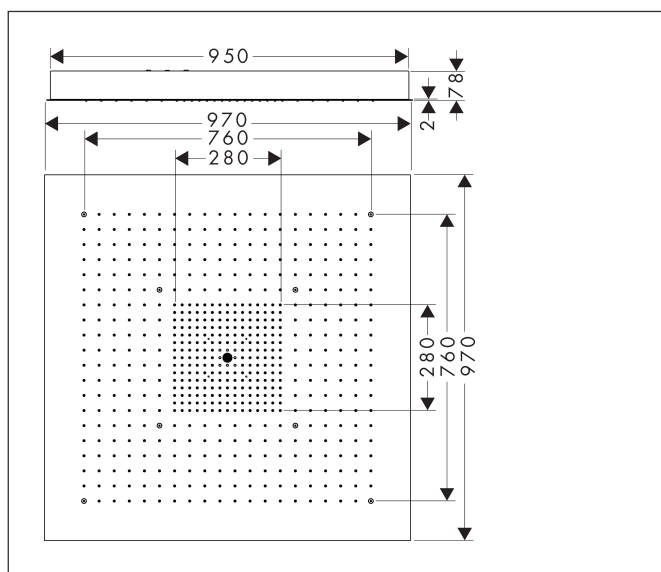

Merk	AXOR
Artikelnaam	AXOR ShowerSolutions ShowerHeaven 970/970 G 3/4 3jet zonder verlichting, rvs look
Art.nr.	10621800
Oppervlakte	RVS-look
Netto prijs	10.332,27 EUR

Product foto

Kenmerken

- diameter straalplaat 970 x 970 mm
- RainAir volle zachte regenstraal, Rain, MonoRain
- functie van: 32 l/min
- maximale doorstroomhoeveelheid bij 3 bar: 42 l/min
- straalzones: Bodyzone - buitenste hoofddouchezone, Rainzone - binnenste hoofddouche met AirPower-functie, MonoRain straal Ø 17 mm
- frame: geborsteld rvs
- afdekplaat van metaal
- oppervlak straalplaat: gepolijst roestvrij staal
- bediening van de 3 straalzones met 3 stopkranen of een omstelkraan met 3 uitgangen - zie montagehandleiding voor aansluitmogelijkheden, afzonderlijk of gecombineerd te bedienen

Maat tekeningen

Technologie

Straalsoorten

Merk AXOR
 Artikelnaam **AXOR ShowerSolutions** ShowerHeaven 970/970 G 3/4 3jet zonder verlichting, rvs look
 Art.nr. 10621800
 Oppervlakte RVS-look
 Netto prijs 10.332,27 EUR

Stroomschema

De verbruikswaarden werden in overeenstemming met de praktijk met de bijbehorende armaturen (thermostaat/mengkraan/inbouwventiel) gemeten.

Merk	AXOR
Artikelnaam	AXOR ShowerSolutions ShowerHeaven 970/970 G 3/4 3jet zonder verlichting, rvs look
Art.nr.	10621800
Oppervlakte	RVS-look
Netto prijs	10.332,27 EUR

Installatievoorbeelden

i Afmetingen kunnen variëren vanwege keramische toleranties die verband houden met het productieproces.

Merk AXOR
 Artikelnaam **AXOR ShowerSolutions** ShowerHeaven 970/970 G 3/4 3jet zonder verlichting, rvs look
 Art.nr. 10621800
 Oppervlakte RVS-look
 Netto prijs 10.332,27 EUR