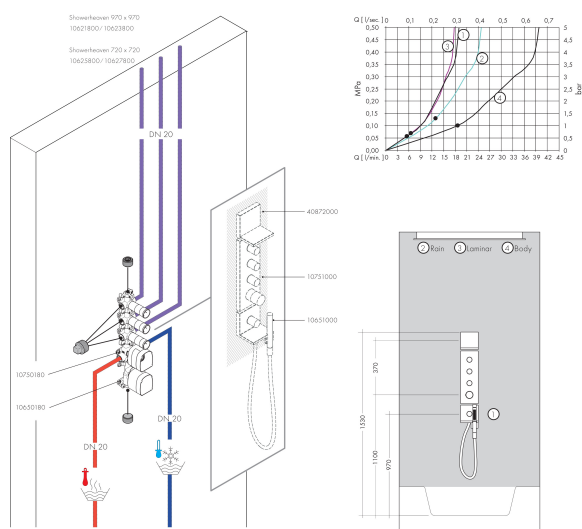

Merk	AXOR
Artikelnaam	AXOR ShowerSolutions ShowerHeaven 970/970 G 3/4 3jet zonder verlichting, rvs look
Art.nr.	10621800
Oppervlakte	RVS-look
Netto prijs	10.332,27 EUR

Product foto

Kenmerken

- diameter straalplaat 970 x 970 mm
- RainAir volle zachte regenstraal, Rain, MonoRain
- functie van: 32 l/min
- maximale doorstroomhoeveelheid bij 3 bar: 42 l/min
- straalzones: Bodyzone - buitenste hoofddouchezone, Rainzone - binnenste hoofddouche met AirPower-functie, MonoRain straal Ø 17 mm
- frame: geborsteld rvs
- afdekplaat van metaal
- oppervlak straalplaat: gepolijst roestvrij staal
- bediening van de 3 straalzones met 3 stopkranen of een omstelkraan met 3 uitgangen - zie montagehandleiding voor aansluitmogelijkheden, afzonderlijk of gecombineerd te bedienen

Maat tekeningen

Technologie

Straalsoorten

Merk AXOR
 Artikelnaam **AXOR ShowerSolutions** ShowerHeaven 970/970 G 3/4 3jet zonder verlichting, rvs look
 Art.nr. 10621800
 Oppervlakte RVS-look
 Netto prijs 10.332,27 EUR

Stroomschema

De verbruikswaarden werden in overeenstemming met de praktijk met de bijbehorende armaturen (thermostaat/mengkraan/inbouwventiel) gemeten.

Merk	AXOR
Artikelnaam	AXOR ShowerSolutions ShowerHeaven 970/970 G 3/4 3jet zonder verlichting, rvs look
Art.nr.	10621800
Oppervlakte	RVS-look
Netto prijs	10.332,27 EUR

Installatievoorbeelden

i Afmetingen kunnen variëren vanwege keramische toleranties die verband houden met het productieproces.

Merk AXOR
 Artikelnaam **AXOR ShowerSolutions** ShowerHeaven 970/970 G 3/4 3jet zonder verlichting, rvs look
 Art.nr. 10621800
 Oppervlakte RVS-look
 Netto prijs 10.332,27 EUR