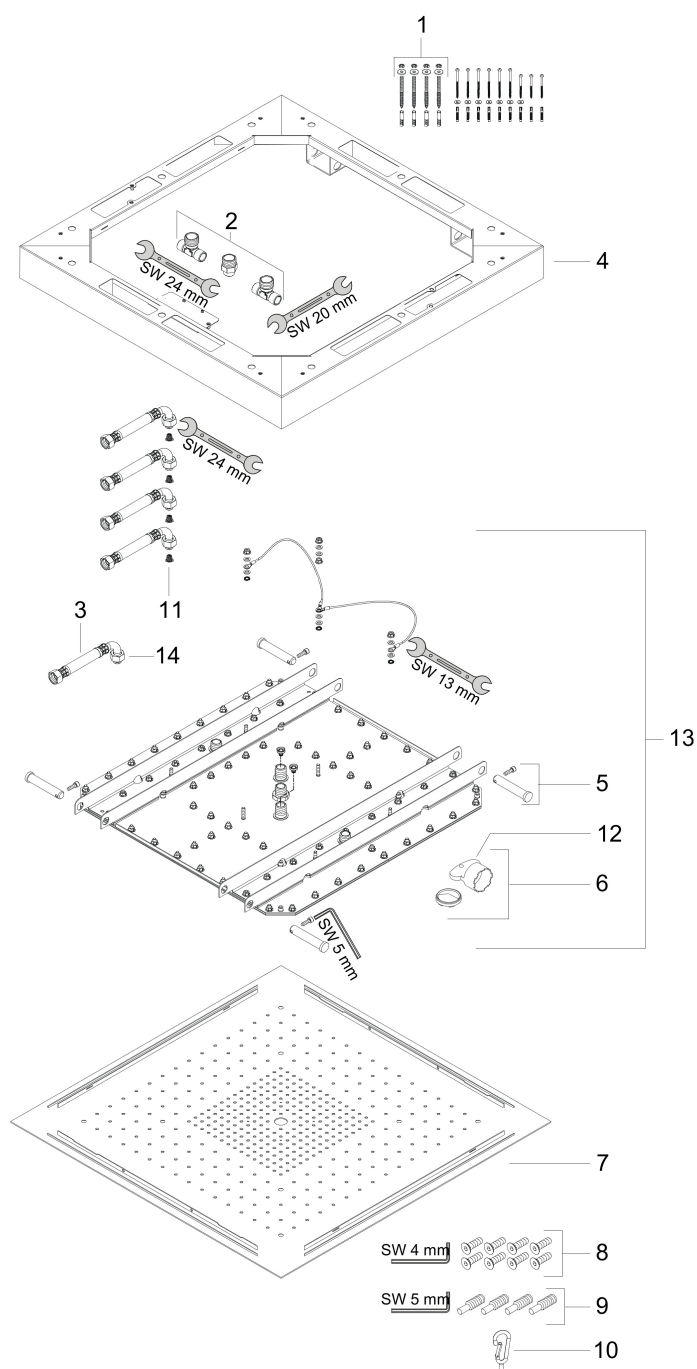

Merk AXOR
Artikelnaam **AXOR ShowerSolutions** ShowerHeaven 970/970 G 3/4 3jet zonder verlichting, rvs look
Art.nr. 10621800
Oppervlakte RVS-look
Netto prijs 10.332,27 EUR

Explosietekening voor bouwjaar: >01/09

Merk AXOR
Artikelnaam **AXOR ShowerSolutions** ShowerHeaven 970/970 G 3/4 3jet zonder
verlichting, rvs look
Art.nr. 10621800
Oppervlakte RVS-look
Netto prijs 10.332,27 EUR

Onderdelen voor bouwjaar: >01/09

Pos	Beschrijving	Art.nr.	Prijs
1	bevestigingsmateriaal	97722000	52,00
2	aansluitingset	95142000	91,50
3	aansluitslang 800 mm G$\frac{1}{2}$ x G$\frac{1}{2}$	25963000	52,00
4	montageframe	95143000	994,20
5	bevestigingsmateriaal	95146000	52,00
6	perlator laminar	95147000	20,40
7	dekorschijf	95148000	1.966,00
8	schroef-set	95149000	52,00
9	montageset	95150000	7,70
10	veerhaak	95151000	7,70
11	zeef	97973000	12,70
12	montagesleutel	95290000	7,70
13	straalschijf compl.	95675000	
14	O-ring 11x2	98127000	3,00