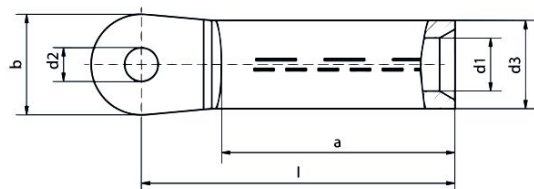

intercable

Datasheet Kabelschoen DIN46329 35mm² rm/sm, 50mm² se M8

Artikelnummer	ICAL358LDV
Doorsnede Kabel	
Rond/ Sector Meerdradig	35
Sector Enkeldradig	50
Materiaal	Al 99,5
Afwerking	Met contactvet gevuld, vertind
Referentienummer (kengetal) t.b.v. matrijsnummer)	14

Maten:

D1	8 mm
D3	14 mm
D2	8.4mm
b	25 mm
l	65 mm
a	42 mm
Gewicht	2.03 kg/100