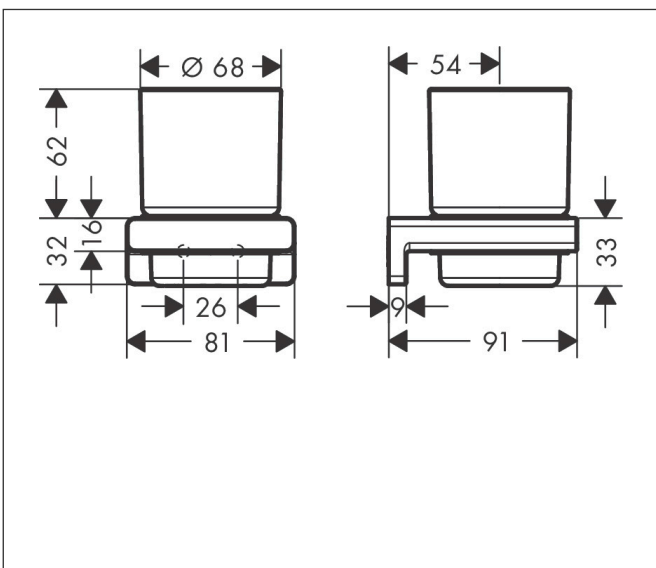

Merk hansgrohe
 Artikelnaam **AddStoris Q** tandenborstelhouder
 Art.nr. 41749000
 Oppervlakte chroom
 Netto prijs 39,67 EUR

reddot winner 2021

Product foto

Kenmerken

- wandmontage
- van metaal, mat glas
- houder materiaal: metaal
- met bevestigingsmateriaal
- verborgen bevestiging
- boorafstand: 26 mm
- diameter boorgat: 6 mm

Maat tekeningen

Technologie

Merk hansgrohe
Artikelnaam **AddStoris Q** tandenborstelhouder
Art.nr. 41749000
Oppervlakte chroom
Netto prijs 39,67 EUR

Explosietekening voor bouwjaar: >04/21

Merk hansgrohe
 Artikelnaam **AddStoris Q** tandenborstelhouder
 Art.nr. 41749000
 Oppervlakte chroom
 Netto prijs 39,67 EUR

Onderdelen voor bouwjaar: >04/21

Pos	Beschrijving	Art.nr.	Prijs
1	beker	94207000	10,82
2	kunststof ring	94169000	3,12
3	wandhouder	94165000	8,01
4	bevestigingsmateriaal	40915000	10,82