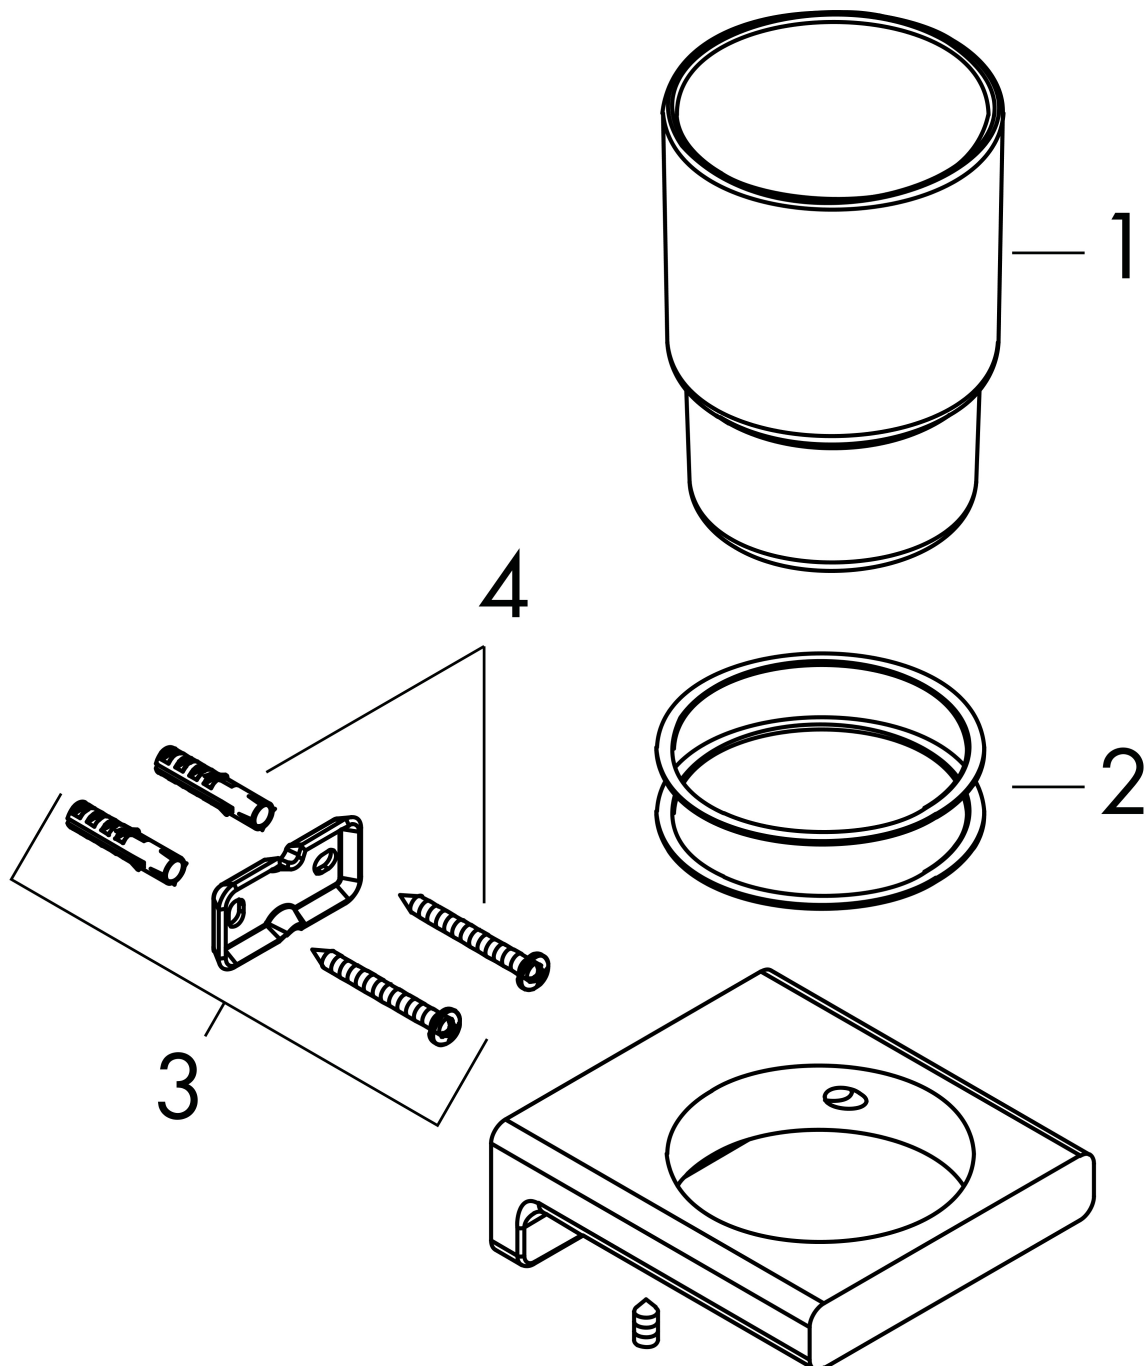

Merk hansgrohe
 Artikelnaam **AddStoris Q** tandenborstelhouder
 Art.nr. 41749000
 Oppervlakte chroom
 Netto prijs 39,67 EUR

reddot winner 2021

Product foto

Kenmerken

- wandmontage
- van metaal, mat glas
- houder materiaal: metaal
- met bevestigingsmateriaal
- verborgen bevestiging
- boorafstand: 26 mm
- diameter boorgat: 6 mm

Maat tekeningen

Technologie

Merk hansgrohe
Artikelnaam **AddStoris Q** tandenborstelhouder
Art.nr. 41749000
Oppervlakte chroom
Netto prijs 39,67 EUR

Explosietekening voor bouwjaar: >04/21

Merk hansgrohe
 Artikelnaam **AddStoris Q** tandenborstelhouder
 Art.nr. 41749000
 Oppervlakte chroom
 Netto prijs 39,67 EUR

Onderdelen voor bouwjaar: >04/21

Pos	Beschrijving	Art.nr.	Prijs
1	beker	94207000	10,82
2	kunststof ring	94169000	3,12
3	wandhouder	94165000	8,01
4	bevestigingsmateriaal	40915000	10,82