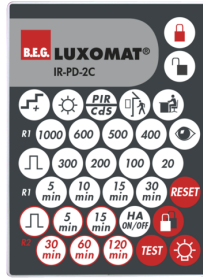

## Technische gegevens

Spanning:	12 - 48 V AC / DC
Afmetingen:	Ø 98 x 47 mm
Typisch verbruik:	< 1 W
Detectiebereik:	horizontaal 360° (Plafondmontage) max. Ø 10 m dwars max. Ø 6 m frontaal max. Ø 4 m zittend
Reikwijdte:	
Detectiezone voor dwars langs de melder lopen:	78 m <sup>2</sup> / 2.5 m Montagehoogte
Montagehoogte min./max./aanbevolen:	2 m / 5 m / 2.5 m
Beschermingsgraad/-klasse:	IP20 / Klasse II
Slagvastheid:	IK05
Omgevingstemperatuur:	-25 °C tot +50 °C
Behuizing:	polycarbonaat, UV-bestendig
Kleur:	wit mat, overeenkomstig RAL9010

Extra functies met optionele afstandsbediening instelbaar

Fabrieksinstelling 10 min en 500 lux (15 min HVAC)

## Accessoires

**BLE-IR-Adapter**  
Art.nr.: 93067

Afmetingen: 40 x 55 x 103 mm  
Kleur: zwart  
Frequentie: 2.4 GHz ISM band, GFSK  
0.2 dBm + 5.3 dBi = 5.5 dBm

**IR-PD-2C**  
Art.nr.: 92475

Afmetingen: 80 x 60 x 8 mm  
Kleur: -  
Accu: Lithium 3.0 V > 0 mAh