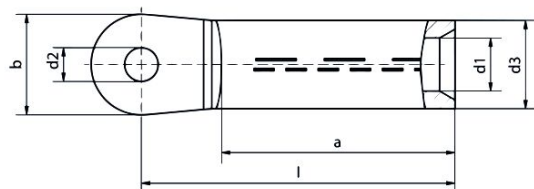

intercable

Datasheet Kabelschoen DIN46329 35mm² rm/sm, 50mm² se M8

Artikelnummer	ICAL358LD
Doorsnede Kabel	
Rond/ Sector Meerdradig	35
Sector Enkeldradig	50
Materiaal	Al 99,5
Afwerking	Met contactvet gevuld
Referentienummer (kengetal) t.b.v. matrijsnummer)	14

Maten:

D1	8 mm
D3	14 mm
D2	8.4mm
b	25 mm
l	65 mm
a	42 mm
Gewicht	2.03 kg/100