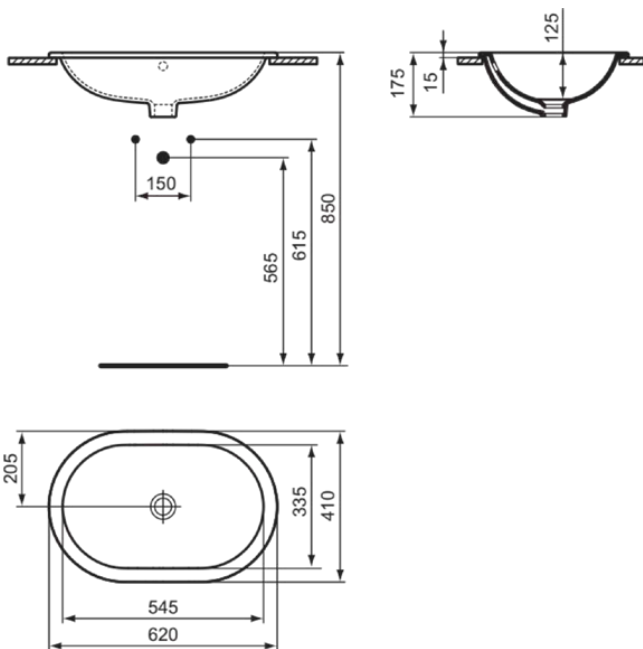

CONNECT

E504901

CONNECT | Opbouw wastafel 620x410x175 mm in glanzend wit afwerking, zonder kraangat, met overloop

Afbeelding & technische tekening

Algemene informatie

Productcategorie:	Wastafels
Producttype:	Opbouw wastafel
Merk:	Ideal Standard
Collectie:	CONNECT
Ontwerper:	Ideal Standard
Colour:	01 - Glanzend Wit
Afwerking van het oppervlak:	glanzend
Hoogte (mm):	175
Breedte (mm):	620
Lengte / sprong (mm):	410
Nettogewicht (kg):	7.32
EAN-code:	5017830446934

CONNECT

E504901

CONNECT | Opbouwwastafel 620x410x175 mm in glanzend wit afwerking, zonder kraangat, met overloop

Bevestigingswijze:

Op meubel

Uw lokale contact:

België • Belgique

Ideal Standard Produktions-GmbH
Corporate Village - Frame 21 Building
Da Vincilaan 2
B-1935 Zaventem
☎ +32 2 325 66 00
☎ +32 2 325 66 01
🌐 www.idealstandard.be