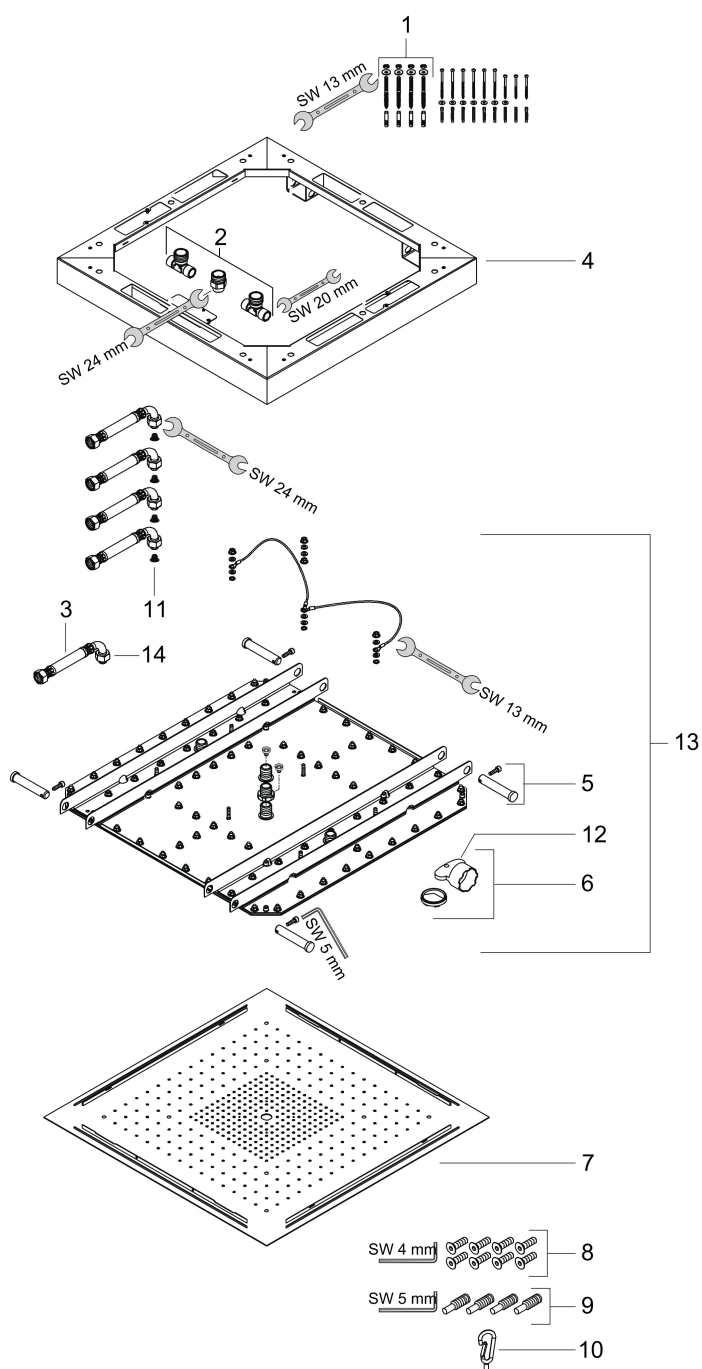

Merk AXOR
Artikelnaam **AXOR ShowerSolutions** ShowerHeaven 720/720 G 3/4 3jet zonder verlichting, rvs look
Art.nr. 10625800
Oppervlakte RVS-look
Netto prijs 8.453,69 EUR

Explosietekening voor bouwjaar: >01/09

Merk AXOR
Artikelnaam **AXOR ShowerSolutions** ShowerHeaven 720/720 G 3/4 3jet zonder verlichting, rvs look
Art.nr. 10625800
Oppervlakte RVS-look
Netto prijs 8.453,69 EUR

Onderdelen voor bouwjaar: >01/09

Pos	Beschrijving	Art.nr.	Prijs
1	bevestigingsmateriaal	97722000	52,00
2	aansluitingset	95142000	91,50
3	aansluitslang 800 mm G$\frac{1}{2}$ x G$\frac{1}{2}$	25963000	52,00
4	montageframe	95145000	694,30
5	bevestigingsmateriaal	95146000	52,00
6	perlator laminar	95147000	20,40
7	dekorschijf	95144000	994,20
8	schroef-set	95149000	52,00
9	montageset	95150000	7,70
10	veerhaak	95151000	7,70
11	zeef	97973000	12,70
12	montagesleutel	95290000	7,70
13	straalschijf compl.	95669000	2.932,38
14	O-ring 11x2	98127000	3,00