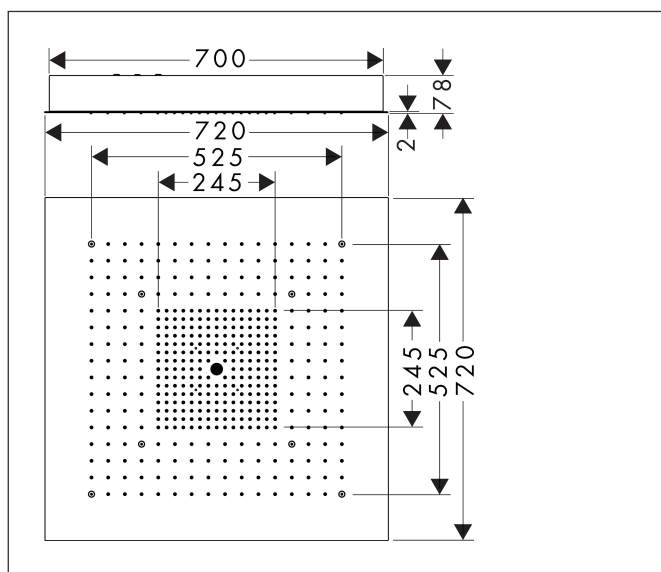

Merk	AXOR
Artikelnaam	AXOR ShowerSolutions ShowerHeaven 720/720 G 3/4 3jet zonder verlichting, rvs look
Art.nr.	10625800
Oppervlakte	RVS-look
Netto prijs	8.453,69 EUR

Product foto

Kenmerken

- diameter straalplaat 720 x 720 mm
- RainAir volle zachte regenstraal, Rain, MonoRain
- functie van: 30 l/min
- maximale doorstroomhoeveelheid bij 3 bar: 43 l/min
- straalzones: Bodyzone - buitenste hoofddouchezone, Rainzone - binnenste hoofddouche met AirPower-functie, MonoRain straal Ø 17 mm
- frame: geborsteld rvs
- afdekplaat van metaal
- oppervlak straalplaat: gepolijst roestvrij staal
- bediening van de 3 straalzones met 3 stopkranen of een omstelkraan met 3 uitgangen - zie montagehandleiding voor aansluitmogelijkheden, afzonderlijk of gecombineerd te bedienen

Maat tekeningen

Technologie

Straalsoorten

Merk AXOR
 Artikelnaam **AXOR ShowerSolutions** ShowerHeaven 720/720 G 3/4 3jet zonder verlichting, rvs look
 Art.nr. 10625800
 Oppervlakte RVS-look
 Netto prijs 8.453,69 EUR

Stroomschema

De verbruikswaarden werden in overeenstemming met de praktijk met de bijbehorende armaturen (thermostaat/mengkraan/inbouwventiel) gemeten.

Merk	AXOR
Artikelnaam	AXOR ShowerSolutions ShowerHeaven 720/720 G 3/4 3jet zonder verlichting, rvs look
Art.nr.	10625800
Oppervlakte	RVS-look
Netto prijs	8.453,69 EUR

Explosietekening voor bouwjaar: >01/09

Merk AXOR
 Artikelnaam **AXOR ShowerSolutions** ShowerHeaven 720/720 G 3/4 3jet zonder verlichting, rvs look
 Art.nr. 10625800
 Oppervlakte RVS-look
 Netto prijs 8.453,69 EUR