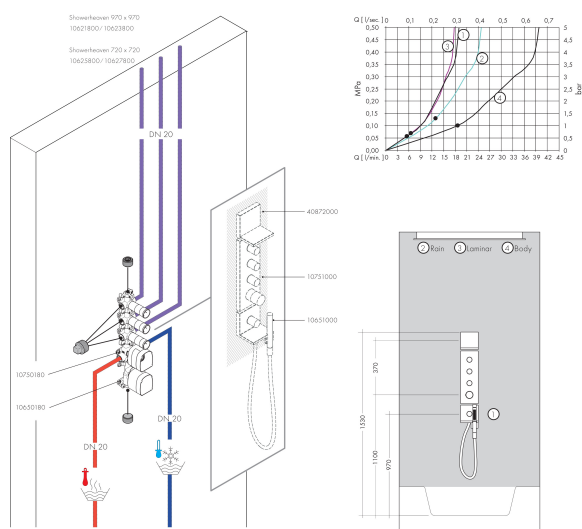

Merk	AXOR
Artikelnaam	AXOR ShowerSolutions ShowerHeaven 720/720 G 3/4 3jet zonder verlichting, rvs look
Art.nr.	10625800
Oppervlakte	RVS-look
Netto prijs	8.453,69 EUR

Product foto

Kenmerken

- diameter straalplaat 720 x 720 mm
- RainAir volle zachte regenstraal, Rain, MonoRain
- functie van: 30 l/min
- maximale doorstroomhoeveelheid bij 3 bar: 43 l/min
- straalzones: Bodyzone - buitenste hoofddouchezone, Rainzone - binnenste hoofddouche met AirPower-functie, MonoRain straal Ø 17 mm
- frame: geborsteld rvs
- afdekplaat van metaal
- oppervlak straalplaat: gepolijst roestvrij staal
- bediening van de 3 straalzones met 3 stopkranen of een omstelkraan met 3 uitgangen - zie montagehandleiding voor aansluitmogelijkheden, afzonderlijk of gecombineerd te bedienen

Maat tekeningen

Technologie

Straalsoorten

Merk AXOR
 Artikelnaam **AXOR ShowerSolutions** ShowerHeaven 720/720 G 3/4 3jet zonder verlichting, rvs look
 Art.nr. 10625800
 Oppervlakte RVS-look
 Netto prijs 8.453,69 EUR

Stroomschema

De verbruikswaarden werden in overeenstemming met de praktijk met de bijbehorende armaturen (thermostaat/mengkraan/inbouwventiel) gemeten.

Merk	AXOR
Artikelnaam	AXOR ShowerSolutions ShowerHeaven 720/720 G 3/4 3jet zonder verlichting, rvs look
Art.nr.	10625800
Oppervlakte	RVS-look
Netto prijs	8.453,69 EUR

Installatievoorbeelden

i Afmetingen kunnen variëren vanwege keramische toleranties die verband houden met het productieproces.

Merk AXOR
 Artikelnaam **AXOR ShowerSolutions** ShowerHeaven 720/720 G 3/4 3jet zonder verlichting, rvs look
 Art.nr. 10625800
 Oppervlakte RVS-look
 Netto prijs 8.453,69 EUR