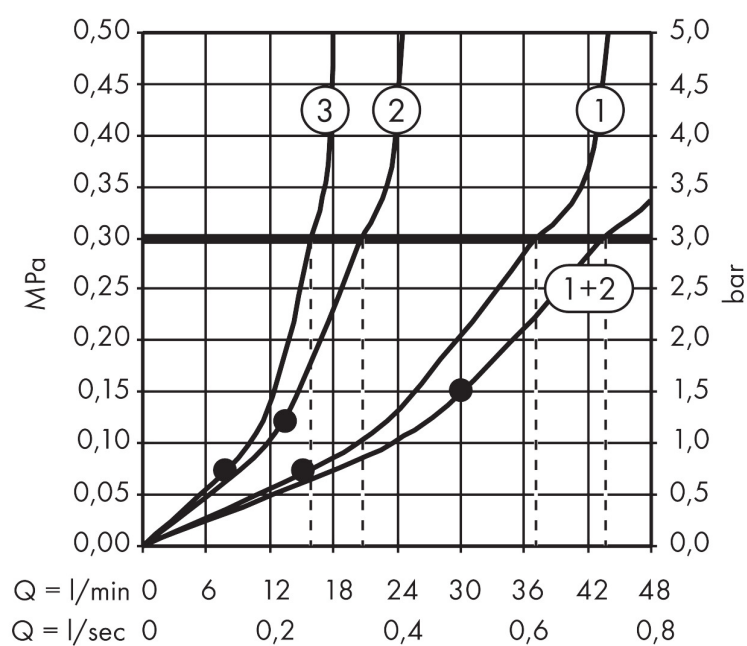

Merk	AXOR
Artikelnaam	AXOR ShowerSolutions ShowerHeaven 720/720 G 3/4 3jet zonder verlichting, rvs look
Art.nr.	10625800
Oppervlakte	RVS-look
Netto prijs	8.453,69 EUR

Product foto

Kenmerken

- diameter straalplaat 720 x 720 mm
- RainAir volle zachte regenstraal, Rain, MonoRain
- functie van: 30 l/min
- maximale doorstroomhoeveelheid bij 3 bar: 43 l/min
- straalzones: Bodyzone - buitenste hoofddouchezone, Rainzone - binnenste hoofddouche met AirPower-functie, MonoRain straal Ø 17 mm
- frame: geborsteld rvs
- afdekplaat van metaal
- oppervlak straalplaat: gepolijst roestvrij staal
- bediening van de 3 straalzones met 3 stopkranen of een omstelkraan met 3 uitgangen - zie montagehandleiding voor aansluitmogelijkheden, afzonderlijk of gecombineerd te bedienen

Maat tekeningen

Technologie

Straalsoorten

Merk AXOR
 Artikelnaam **AXOR ShowerSolutions** ShowerHeaven 720/720 G 3/4 3jet zonder verlichting, rvs look
 Art.nr. 10625800
 Oppervlakte RVS-look
 Netto prijs 8.453,69 EUR

Stroomschema

De verbruikswaarden werden in overeenstemming met de praktijk met de bijbehorende armaturen (thermostaat/mengkraan/inbouwventiel) gemeten.

Merk	AXOR
Artikelnaam	AXOR ShowerSolutions ShowerHeaven 720/720 G 3/4 3jet zonder verlichting, rvs look
Art.nr.	10625800
Oppervlakte	RVS-look
Netto prijs	8.453,69 EUR

Installatievoorbeelden

i Afmetingen kunnen variëren vanwege keramische toleranties die verband houden met het productieproces.

Merk AXOR
 Artikelnaam **AXOR ShowerSolutions** ShowerHeaven 720/720 G 3/4 3jet zonder verlichting, rvs look
 Art.nr. 10625800
 Oppervlakte RVS-look
 Netto prijs 8.453,69 EUR