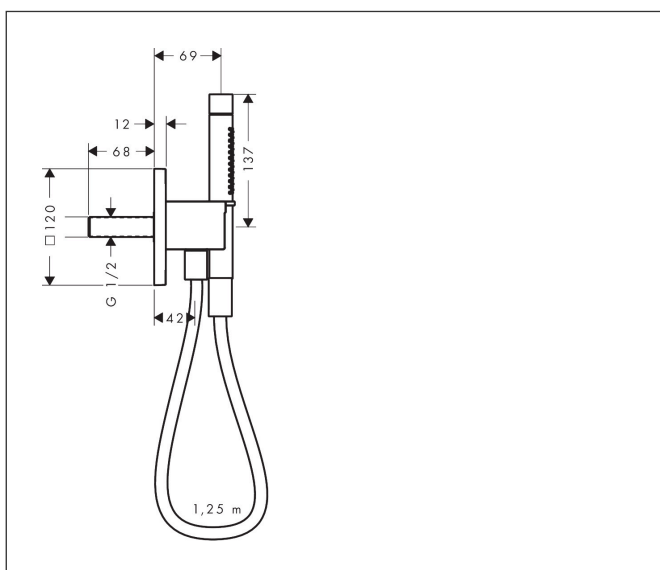

Merk	AXOR
Artikelnaam	<b>AXOR Citterio C</b> Porter 120/120 softsquare met staafhanddouche 2jet en textiel doucheslang
Art.nr.	49626140
Oppervlakte	Brushed Bronze
Netto prijs	602,26 EUR

## Maat tekeningen

## Kenmerken

- bestaat uit: portereenheid, staafhanddouche, doucheslang, douchehouder
- diameter handdouche 68 x 24 mm
- Rain, MonoRain
- QuickClean: Kalkaanslag kun je eenvoudig met je vinger verwijderen
- doucheslang met cilindrische moer aan beide zijden
- lengte doucheslang: 1250 mm
- met terugslagklep
- geïntegreerde houder
- afspoelbare filterring