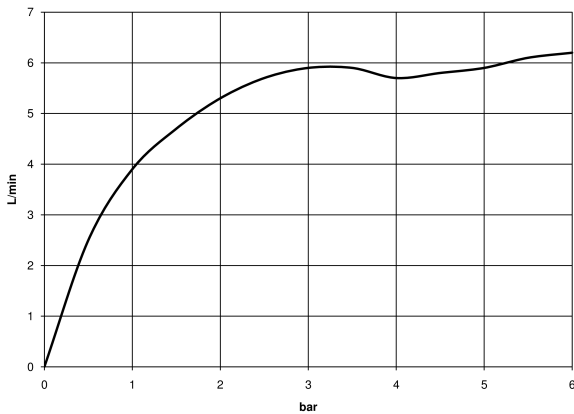

**Benötigtes Zubehör**

**UP-Wand-Einhandbatterie -** 35 860 970 90  
 • Min. Einbautiefe 75 mm  
 • Max. Einbautiefe 95 mm

36 867 782  
mm [inches]

**Durchflussdiagramm**

**Codes & Standards**

DIN 4109

ISO 3822