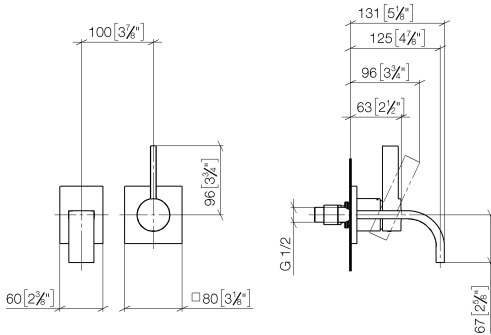

**MEM Waschtisch-Wand-Einhandbatterie ohne Ablaufgarnitur - Champagne (22kt Gold)**

MEM

36 867 782

- Ausladung 125 mm
- starrer Auslauf
- rechteckiger luftangereicherter Strahl
- Bohrungsdurchmesser Auslauf 35 mm
- Bohrungsdurchmesser Einhandbatterie 57 mm
- Rosette für Auslauf 80 x 60 mm
- Rosette für Mischer 80 x 80 mm
- Durchfluss max. 5,7 l/min
- bleifrei
- Dieses Produkt leistet einen Beitrag zur Erfüllung der Vorgaben von nachhaltigen Gebäudezertifizierungen, z.B. LEED®, BREEAM®, DGNB

**Benötigtes Zubehör**

**UP-Wand-Einhandbatterie** 35 816 970 90  
**Mischer rechts -**  
 • ACHTUNG: Nicht für UP-Montage geeignet. Anschluss über Eckventile, Befestigung über Verschraubung mit der Rückwand.

**Benötigtes Zubehör**

**UP-Wand-Einhandbatterie -** 35 860 970 90  
 • Min. Einbautiefe 75 mm  
 • Max. Einbautiefe 95 mm

36 867 782  
mm [inches]

**Durchflussdiagramm**

**Codes & Standards**

DIN 4109

ISO 3822