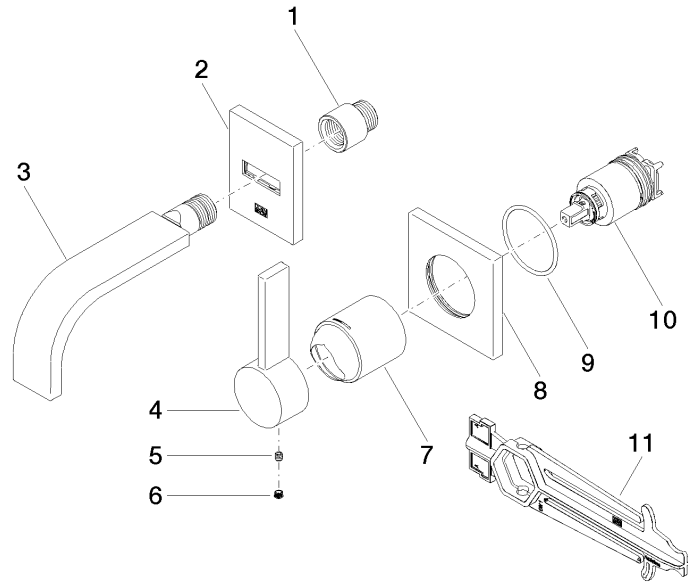

**Benötigtes Zubehör**

**UP-Wand-Einhandbatterie** 35 816 970 90  
**Mischer rechts -**  
 • ACHTUNG: Nicht für UP-Montage geeignet. Anschluss über Eckventile, Befestigung über Verschraubung mit der Rückwand.

**Benötigtes Zubehör**

**UP-Wand-Einhandbatterie -** 35 860 970 90  
 • Min. Einbautiefe 75 mm  
 • Max. Einbautiefe 95 mm

36 867 782  
mm [inches]

**Durchflussdiagramm**

**Codes & Standards**

DIN 4109

ISO 3822

Scottish Water  
Byelaws

UK Water Supply  
Regulations

**Ü-Zeichen**

MEM Waschtisch-Wand-Einhandbatterie ohne Ablaufgarnitur - Champagne  
(22kt Gold)

---

MEM

36 867 782  
Zertifikate

---

LGA\_38

WRAS\_2107

36 867 782

MEM Waschtisch-Wand-Einhandbatterie ohne Ablaufgarnitur - Champagne  
(22kt Gold)

MEM

36 867 782

**Ersatzteilstückliste**

Nr.	Artikelnummer	Benennung	Verbaumenge	Lieferzeit
	09 24 03 072 10 90	Verlängerung 1/2" x 20 mm -	11	2