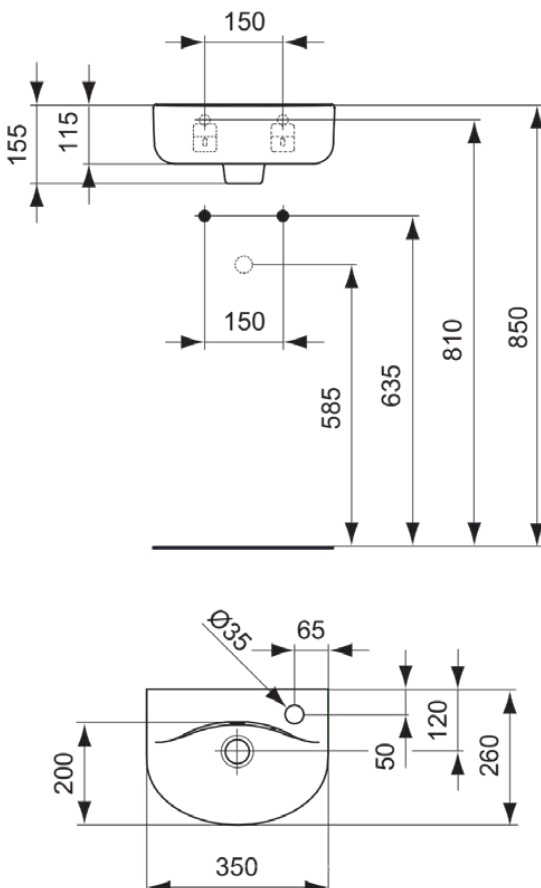

CONNECT

E791301

CONNECT | Fontein 350x260x155 mm in glanzend wit afwerking, 1 met kraangat, met overloop | Ruimtebesparende wastafel

Afbeelding & technische tekening

Algemene informatie

Productcategorie:	Wastafels
Producttype:	Fontein
Merk:	Ideal Standard
Collectie:	CONNECT
Ontwerper:	Studio Levien
Colour:	01 - Glanzend Wit
Afwerking van het oppervlak:	glanzend
Hoogte (mm):	155
Breedte (mm):	350
Lengte / sprong (mm):	260
Nettogewicht (kg):	7.00
EAN-code:	5017830389439

Kenmerken

Ruimtebesparende wastafel

Downloads

- EPD

Productnormen & certificeringen

Normen:	EN 14688
Prestatieverklaring classificatie (DoP):	CL 25

Product specificaties

Kleurcode:	01
Kleuromschrijving:	glanzend wit
Model voor mindervaliden:	Nee
Met kettingoog:	Nee
Materiaal:	Keramisch
Materiaalkwaliteit:	Fine Fireclay
Aantal kraangaten per gebruiksplaats:	1
Aantal gebruiksplaatsen:	1
Overloop zichtbaar:	Ja
PVD technologie:	Nee
Afzetplateau:	Rechts
Afwerking van het oppervlak:	glanzend
Positie kraangat:	Rechts
Type overloop:	Rond
Met rugwand:	Nee
Met afvoerplug:	Nee
Met overloop:	Ja

CONNECT

E791301

CONNECT | Fontein 350x260x155 mm in glanzend wit afwerking, 1 met kraangat, met overloop | Ruimtebesparende wastafel

Product specificaties

Met sifon:	Nee
Bevestigingswijze:	Wand

Uw lokale contact: