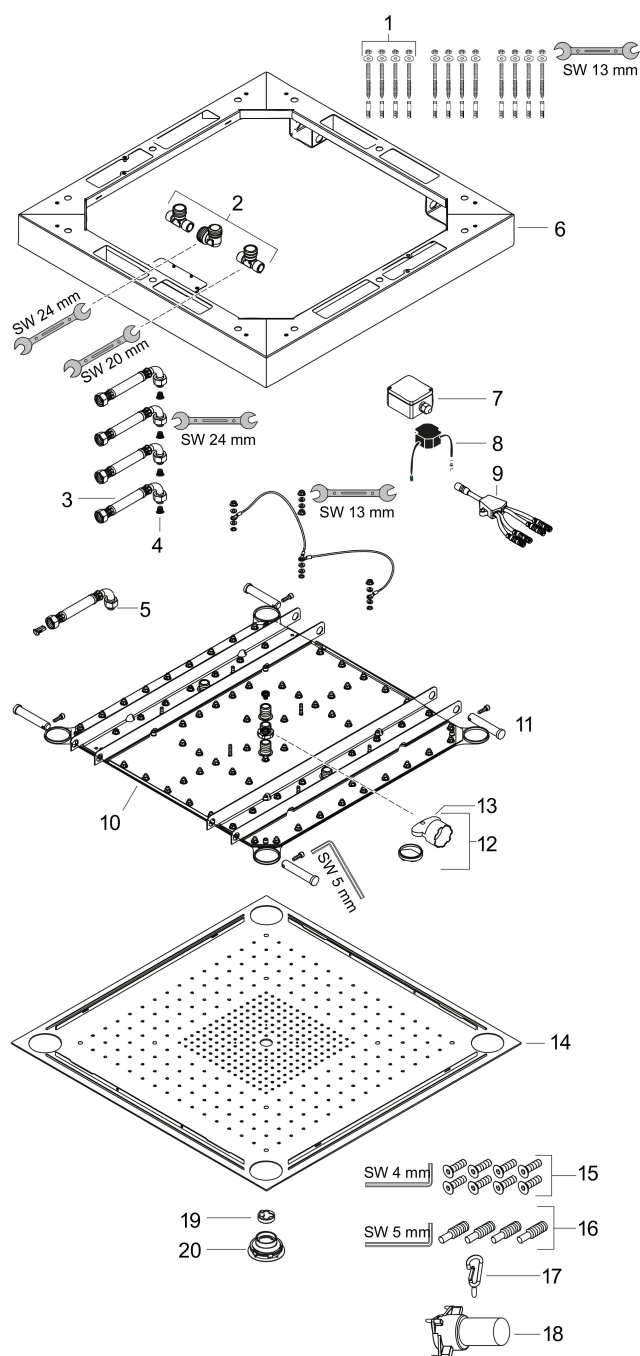

Merk AXOR
Artikelnaam **AXOR ShowerSolutions** ShowerHeaven 970/970 G 3/4 3jet met verlichting, rvs look
Art.nr. 10623800
Oppervlakte RVS-look
Netto prijs 11.271,38 EUR

Explosietekening voor bouwjaar: >10/16

Merk	AXOR
Artikelnaam	AXOR ShowerSolutions ShowerHeaven 970/970 G 3/4 3jet met verlichting, rvs look
Art.nr.	10623800
Oppervlakte	RVS-look
Netto prijs	11.271,38 EUR

Onderdelen voor bouwjaar: >10/16

Pos	Beschrijving	Art.nr.	Prijs
1	bevestigingsmateriaal	97722000	52,00
2	aansluitingset	95142000	91,50
3	aansluitslang 800 mm G$\frac{1}{2}$ x G$\frac{1}{2}$	25963000	52,00
4	zeef	97973000	12,70
5	O-ring 11x2	98127000	3,00
6	montageframe	95143000	994,20
7	contactdoos	97721000	64,30
8	trafo	93005000	147,60
9	hoofdkabel	93331000	113,70
10	straalschijf compl.	95676000	
11	bevestigingsmateriaal	95146000	52,00
12	perlator laminar	95147000	20,40
13	montagesleutel	95290000	7,70
14	dekorplaat	95397000	1.966,00
15	schroef-set	95149000	52,00
16	montageset	95150000	7,70
17	veerhaak	95151000	7,70
18	montagesleutel	98986000	20,40
19	lichtbron	93006000	91,50
20	glazen kap	93018000	185,60