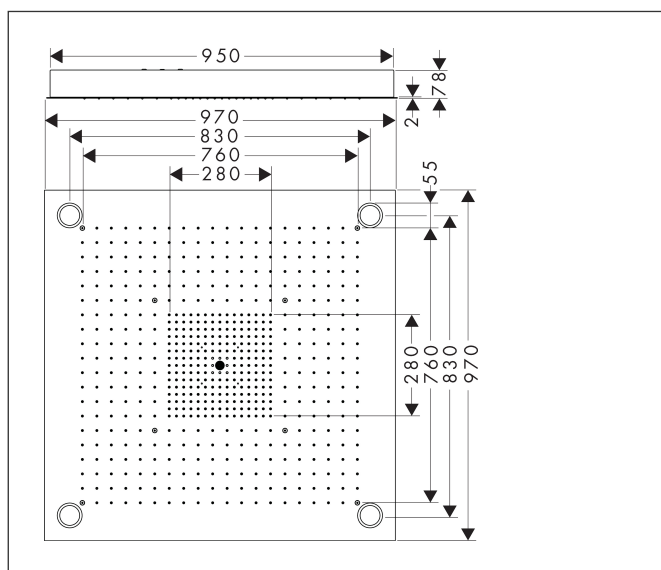

Merk	AXOR
Artikelnaam	AXOR ShowerSolutions ShowerHeaven 970/970 G 3/4 3jet met verlichting, rvs look
Art.nr.	10623800
Oppervlakte	RVS-look
Netto prijs	11.271,38 EUR

Product foto

Maat tekeningen

Kenmerken

- diameter straalplaat 970 x 970 mm
- RainAir volle zachte regenstraal, Rain, MonoRain
- functie van: 32 l/min
- maximale doorstroomhoeveelheid bij 3 bar: 33,3 l/min
- straalzones: Bodyzone - buitenste hoofddouchezone, Rainzone - binnenste hoofddouche met AirPower-functie, MonoRain straal Ø 17 mm
- frame: geborsteld rvs
- afdekplaat van metaal
- oppervlak straalplaat: gepolijst roestvrij staal
- afzonderlijk of gecombineerd te bedienen, bediening van de 3 straalzones met 3 stopkranen of een omstelkraan met 3 uitgangen - zie montagehandleiding voor aansluitmogelijkheden
- met geïntegreerde verlichting
- lamp: LED
- transformator Netaansluiting voor inbouw 12V, 18W
- ingang: 100 - 240 Volt AC / 50/60 Hz
- uitgang: 12 V DC
- kleurtemperatuur: 2700 K
- lichtkleur: warm wit
- energie efficiëntie label: bevat lichtbronnen van energie-efficiëntieklasse G

Technologie

Straalsoorten

Merk AXOR
 Artikelnaam **AXOR ShowerSolutions** ShowerHeaven 970/970 G 3/4 3jet met verlichting, rvs look
 Art.nr. 10623800
 Oppervlakte RVS-look
 Netto prijs 11.271,38 EUR

Stroomschema

Installatievoorbeelden

i Afmetingen kunnen variëren vanwege keramische toleranties die verband houden met het productieproces.

Merk AXOR
 Artikelnaam **AXOR ShowerSolutions** ShowerHeaven 970/970 G 3/4 3jet met verlichting, rvs look
 Art.nr. 10623800
 Oppervlakte RVS-look
 Netto prijs 11.271,38 EUR