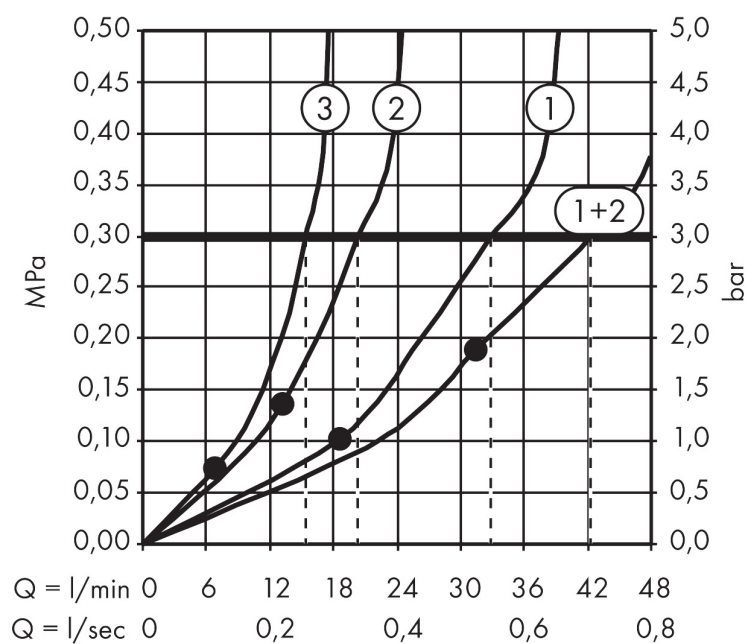

Merk	AXOR
Artikelnaam	AXOR ShowerSolutions ShowerHeaven 970/970 G 3/4 3jet met verlichting, rvs look
Art.nr.	10623800
Oppervlakte	RVS-look
Netto prijs	11.271,38 EUR

Product foto

Maat tekeningen

Kenmerken

- diameter straalplaat 970 x 970 mm
- RainAir volle zachte regenstraal, Rain, MonoRain
- functie van: 32 l/min
- maximale doorstroomhoeveelheid bij 3 bar: 33,3 l/min
- straalzones: Bodyzone - buitenste hoofddouchezone, Rainzone - binnenste hoofddouche met AirPower-functie, MonoRain straal Ø 17 mm
- frame: geborsteld rvs
- afdekplaat van metaal
- oppervlak straalplaat: gepolijst roestvrij staal
- afzonderlijk of gecombineerd te bedienen, bediening van de 3 straalzones met 3 stopkranen of een omstelkraan met 3 uitgangen - zie montagehandleiding voor aansluitmogelijkheden
- met geïntegreerde verlichting
- lamp: LED
- transformator Netaansluiting voor inbouw 12V, 18W
- ingang: 100 - 240 Volt AC / 50/60 Hz
- uitgang: 12 V DC
- kleurtemperatuur: 2700 K
- lichtkleur: warm wit
- energie efficiëntie label: bevat lichtbronnen van energie-efficiëntieklasse G

Technologie

Straalsoorten

Merk AXOR
 Artikelnaam **AXOR ShowerSolutions** ShowerHeaven 970/970 G 3/4 3jet met verlichting, rvs look
 Art.nr. 10623800
 Oppervlakte RVS-look
 Netto prijs 11.271,38 EUR

Stroomschema

De verbruikswaarden werden in overeenstemming met de praktijk met de bijbehorende armaturen (thermostaat/mengkraan/inbouwventiel) gemeten.

Merk	AXOR
Artikelnaam	AXOR ShowerSolutions ShowerHeaven 970/970 G 3/4 3jet met verlichting, rvs look
Art.nr.	10623800
Oppervlakte	RVS-look
Netto prijs	11.271,38 EUR