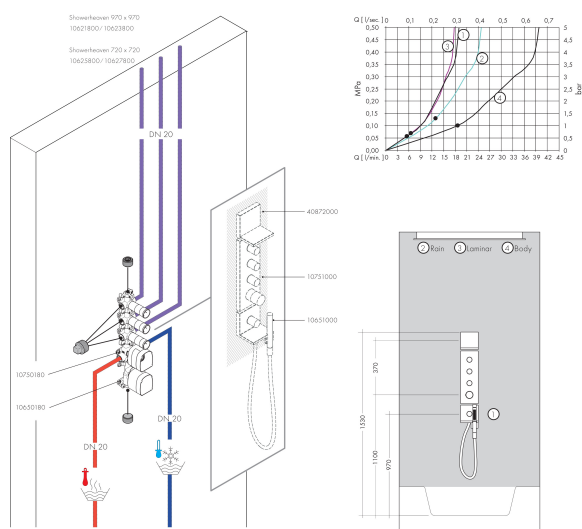

- diameter straalplaat 970 x 970 mm
- RainAir volle zachte regenstraal, Rain, MonoRain
- functie van: 32 l/min
- maximale doorstroomhoeveelheid bij 3 bar: 33,3 l/min
- straalzones: Bodyzone - buitenste hoofddouchezone, Rainzone - binnenste hoofddouche met AirPower-functie, MonoRain straal Ø 17 mm
- frame: geborsteld rvs
- afdekplaat van metaal
- oppervlak straalplaat: gepolijst roestvrij staal
- afzonderlijk of gecombineerd te bedienen, bediening van de 3 straalzones met 3 stopkranen of een omstelkraan met 3 uitgangen - zie montagehandleiding voor aansluitmogelijkheden
- met geïntegreerde verlichting
- lamp: LED
- transformator Netaansluiting voor inbouw 12V, 18W
- ingang: 100 - 240 Volt AC / 50/60 Hz
- uitgang: 12 V DC
- kleurtemperatuur: 2700 K
- lichtkleur: warm wit
- energie efficiëntie label: bevat lichtbronnen van energie-efficiëntieklasse G

Technologie

Straalsoorten

Merk AXOR
 Artikelnaam **AXOR ShowerSolutions** ShowerHeaven 970/970 G 3/4 3jet met verlichting, rvs look
 Art.nr. 10623800
 Oppervlakte RVS-look
 Netto prijs 11.271,38 EUR

Stroomschema

De verbruikswaarden werden in overeenstemming met de praktijk met de bijbehorende armaturen (thermostaat/mengkraan/inbouwventiel) gemeten.

Merk	AXOR
Artikelnaam	AXOR ShowerSolutions ShowerHeaven 970/970 G 3/4 3jet met verlichting, rvs look
Art.nr.	10623800
Oppervlakte	RVS-look
Netto prijs	11.271,38 EUR

Installatievoorbeelden

i Afmetingen kunnen variëren vanwege keramische toleranties die verband houden met het productieproces.

Merk AXOR
 Artikelnaam **AXOR ShowerSolutions** ShowerHeaven 970/970 G 3/4 3jet met verlichting, rvs look
 Art.nr. 10623800
 Oppervlakte RVS-look
 Netto prijs 11.271,38 EUR