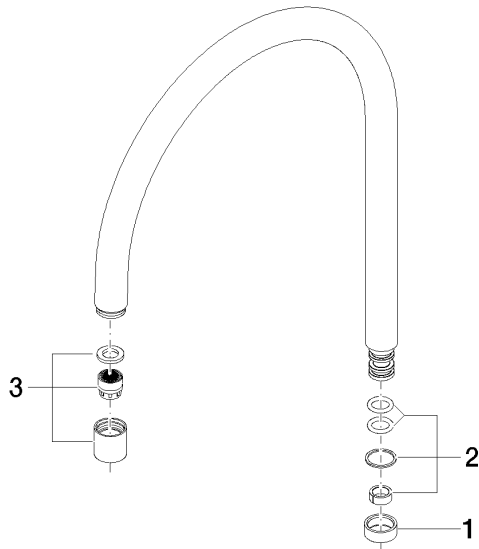

## Auslauf 319 x 260 x 25 mm, 5,7 l/min. - Dark Platinum gebürstet

---

90 28 22 049 03

## Auslauf 319 x 260 x 25 mm, 5,7 l/min. - Dark Platinum gebürstet

---

90 28 22 049 03

Auslauf 319 x 260 x 25 mm, 5,7 l/min. - Dark Platinum gebürstet

---

90 28 22 049 03

### Ersatzteilstückliste

Nr.	Artikelnummer	Benennung	Verbaumenge	Lieferzeit
	09 28 10 020-99	Ring Ø 20 x 7,5 mm - Dark Platinum gebürstet	3	60