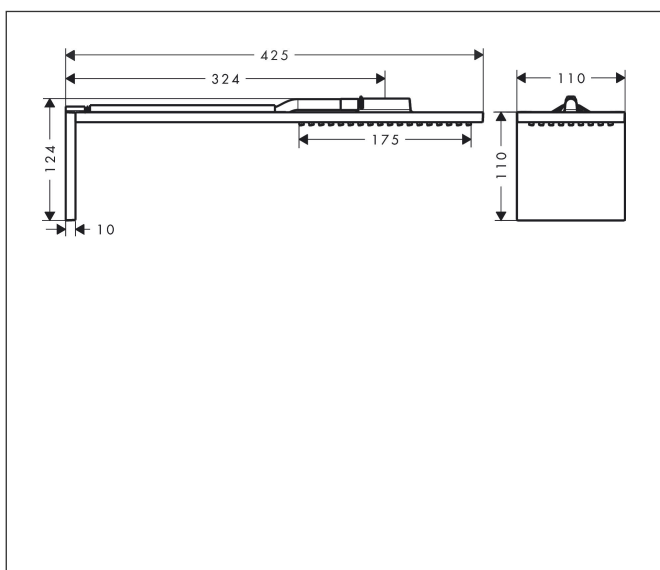

Merk	AXOR
Artikelnaam	<b>AXOR ShowerComposition</b> hoofddouchemodule 110/220 1jet
Art.nr.	12592670
Oppervlakte	Mat zwart
Netto prijs	1.585,43 EUR

## Kenmerken

- diameter straalplaat 110 x 220 mm
- PowderRain
- doorstroomhoeveelheid PowderRain-straal bij 3 bar: 11,2 l/min
- functie van: 8,5 l/min
- maximale doorstroomhoeveelheid bij 3 bar: 11,2 l/min
- voorsprong: 425 mm
- afdekplaat van metaal
- lengte douchearm: 324 mm
- montagetype: inbouw
- aansluiting: inbouwdeel

## Maat tekeningen