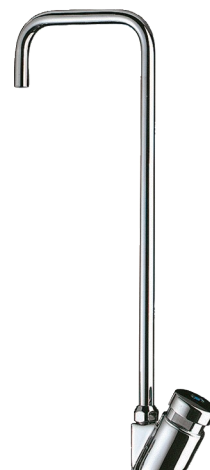

Kraan met zwanenhalsuitloop

Ref. 311QU1

Voor waterfontein

BESCHRIJVING

Kraan met zwanenhalsuitloop - Ref. 311QU1

Kraan met zwanenhalsuitloop voor waterfontein:
 Onmiddellijke sluiting.
 Regelbaar debiet.
 Lichaam in messing verchroomd en rvs uitloop.
 Aansluiting M3/8".
 10 jaar garantie.

TECHNISCHE EIGENSCHAPPEN

Kraan met zwanenhalsuitloop - Ref. 311QU1

Aansluiting	M3/8"
Technologie	Onmiddellijk
Hoogte van de uitloop	250 mm
Lengte van de uitloop	90 mm
Standaarden	  
Waarborg	

VOORDELEN

Onmiddellijke bediening