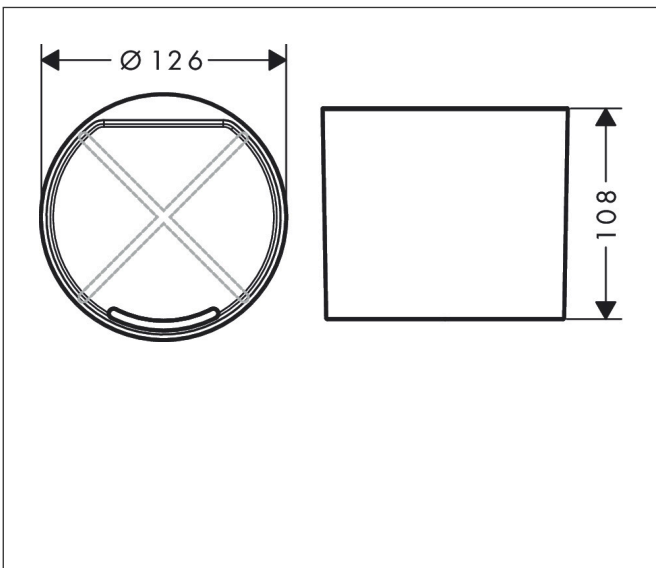

Merk	hansgrohe
Artikelnaam	WallStoris tandenborstelhouder
Art.nr.	27921670
Oppervlakte	mat zwart
Netto prijs	23,50 EUR

Product foto

Kenmerken

- bestaat uit: beker, scheidingswand
- van kunststof geheel gekleurd
- uitsparing voor het afvoeren van water
- accessoire kan op de wandstang worden geklikt
- ideaal voor het opbergen van shampoo, scheermesjes en tandpasta
- met een scheiding die kan worden verplaatst of verwijderd
- vaatwasmachinebestendig, gemakkelijk schoon te maken

Maat tekeningen

Technologie

Merk hansgrohe
 Artikelnaam **WallStoris** tandenborstelhouder
 Art.nr. 27921670
 Oppervlakte mat zwart
 Netto prijs 23,50 EUR

Benodigde onderdelen (naar keuze)

Product foto	Artikelnaam	Art.nr.	Prijs
	hansgrohe wandelement 50 cm	27902670	31,05
	hansgrohe wandelement 70 cm	27904670	37,32