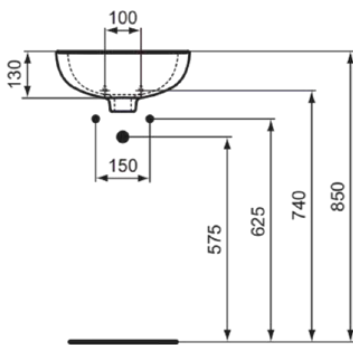

Productcategorie:	Wastafels
Producttype:	Fontein
Merk:	Armitage Shanks
Collectie:	CONTOUR 21
Ontwerper:	NA
Colour:	01 - Glanzend Wit
Afwerking van het oppervlak:	glanzend
Hoogte (mm):	165
Breedte (mm):	370
Lengte / sprong (mm):	305
Nettogewicht (kg):	8.12
EAN-code:	5017830379799

Kenmerken

Ruimtebesparende
wastafel

Downloads

- EPD

Productnormen & certificeringen

Normen:	EN 14688
Prestatieverklaring classificatie (DoP):	CL 00

Product specificaties

Kleurcode:	01
Kleuromschrijving:	glanzend wit
Model voor mindervaliden:	Nee
Met kettingoog:	Nee
Materiaal:	Keramisch
Materiaalkwaliteit:	Vitreous China
Aantal kraangaten per gebruiksplaats:	1
Aantal gebruiksplaatsen:	1
Overloop zichtbaar:	Nee
PVD technologie:	Nee
Afzetplateau:	Achterkant
Afwerking van het oppervlak:	glanzend
Positie kraangat:	Midden
Met rugwand:	Nee
Met afvoerplug:	Nee
Met overloop:	Nee
Met sifon:	Nee