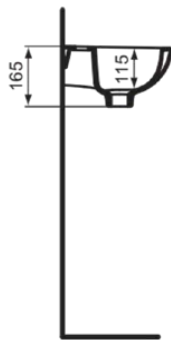

CONTOUR 21

S212201

CONTOUR 21 | Fontein 370x305x165 mm in glanzend wit afwerking, 1 met kraangat, zonder overloop | Ruimtebesparende wastafel

Afbeelding & technische tekening

Armitage
Shanks

Algemene informatie

Productcategorie:	Wastafels
Producttype:	Fontein
Merk:	Armitage Shanks
Collectie:	CONTOUR 21
Ontwerper:	NA
Colour:	01 - Glanzend Wit
Afwerking van het oppervlak:	glanzend
Hoogte (mm):	165
Breedte (mm):	370
Lengte / sprong (mm):	305
Nettogewicht (kg):	8.12
EAN-code:	5017830379799

Kenmerken

Ruimtebesparende
wastafel

Downloads

- EPD

Productnormen & certificeringen

Normen:	EN 14688
Prestatieverklaring classificatie (DoP):	CL 00

Product specificaties

Kleurcode:	01
Kleuromschrijving:	glanzend wit
Model voor mindervaliden:	Nee
Met kettingoog:	Nee
Materiaal:	Keramisch
Materiaalkwaliteit:	Vitreous China
Aantal kraangaten per gebruiksplaats:	1
Aantal gebruiksplaatsen:	1
Overloop zichtbaar:	Nee
PVD technologie:	Nee
Afzetplateau:	Achterkant
Afwerking van het oppervlak:	glanzend
Positie kraangat:	Midden
Met rugwand:	Nee
Met afvoerplug:	Nee
Met overloop:	Nee
Met sifon:	Nee