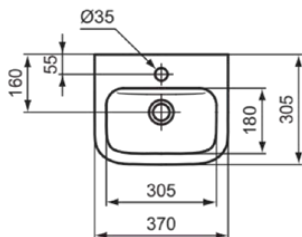

Kenmerken

Ruimtebesparende
wastafel

Downloads

- EPD

Productnormen & certificeringen

Normen:	EN 14688
Prestatieverklaring classificatie (DoP):	CL 00

Product specificaties

Kleurcode:	01
Kleuromschrijving:	glanzend wit
Model voor mindervaliden:	Nee
Met kettingoog:	Nee
Materiaal:	Keramisch
Materiaalkwaliteit:	Vitreous China
Aantal kraangaten per gebruiksplaats:	1
Aantal gebruiksplaatsen:	1
Overloop zichtbaar:	Nee
PVD technologie:	Nee
Afzetplateau:	Achterkant
Afwerking van het oppervlak:	glanzend
Positie kraangat:	Midden
Met rugwand:	Nee
Met afvoerplug:	Nee
Met overloop:	Nee
Met sifon:	Nee