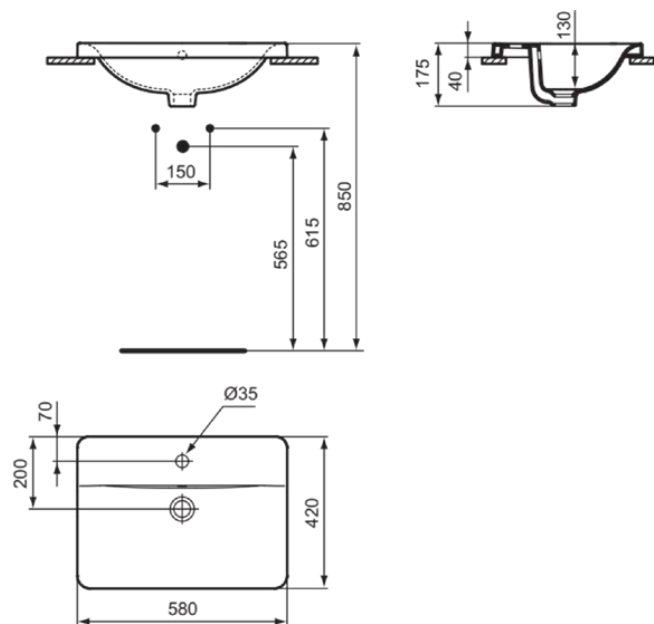

CONNECT

E504401

CONNECT | Opbouwwastafel 580x420x175 mm in glanzend wit afwerking, 1 met kraangat, met overloop

Afbeelding & technische tekening

Algemene informatie

| | |
|------------------------------|-------------------|
| Productcategorie: | Wastafels |
| Producttype: | Opbouwwastafel |
| Merk: | Ideal Standard |
| Collectie: | CONNECT |
| Ontwerper: | Studio Levien |
| Colour: | 01 - Glanzend Wit |
| Afwerking van het oppervlak: | glanzend |
| Hoogte (mm): | 175 |
| Breedte (mm): | 580 |
| Lengte / sprong (mm): | 420 |
| Nettogewicht (kg): | 10.50 |
| EAN-code: | 5017830446835 |

Product specificaties

| | |
|---------------------------------------|----------------|
| Kleurcode: | 01 |
| Kleuromschrijving: | glanzend wit |
| Geslepen onderzijde: | Nee |
| Model voor mindervaliden: | Nee |
| Met kettingoog: | Nee |
| Materiaal: | Keramisch |
| Materiaalkwaliteit: | Vitreous China |
| Aantal kraangaten per gebruiksplaats: | 1 |
| Aantal gebruiksplaatsen: | 1 |
| Overloop zichtbaar: | Ja |
| PVD technologie: | Nee |
| Afzetplateau: | Geen |
| Afwerking van het oppervlak: | glanzend |
| Positie kraangat: | Midden |
| Type overloop: | Rond |
| Met rugwand: | Nee |
| Met afvoerplug: | Nee |
| Met overloop: | Ja |
| Met sifon: | Nee |

CONNECT

E504401

CONNECT | Opbouwwastafel 580x420x175 mm in glanzend wit afwerking, 1 met kraangat, met overloop

Inclusief bevestigingsmateriaal: Nee
Bevestigingswijze: Op meubel

Uw lokale contact:

België • Belgique