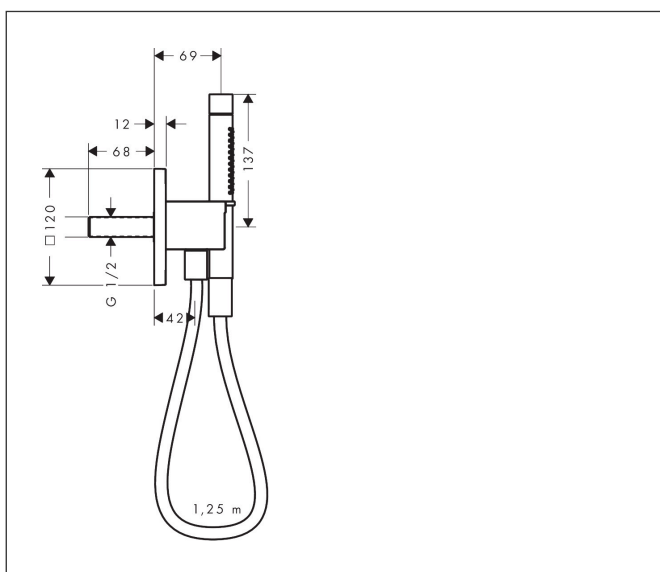

Merk	AXOR
Artikelnaam	AXOR Citterio C Porter 120/120 softsquare met staafhanddouche 2jet en textiel doucheslang
Art.nr.	49626340
Oppervlakte	Brushed Black Chrome
Netto prijs	602,26 EUR

Product foto

Maat tekeningen

Kenmerken

- bestaat uit: portereenheid, staafhanddouche, doucheslang, douchehouder
- diameter handdouche 68 x 24 mm
- Rain, MonoRain
- QuickClean: Kalkaanslag kun je eenvoudig met je vinger verwijderen
- doucheslang met cilindrische moer aan beide zijden
- lengte doucheslang: 1250 mm
- met terugslagklep
- geïntegreerde houder
- afspoelbare filterring

Technologie

Straalsoorten

Merk	AXOR
Artikelnaam	AXOR Citterio C Porter 120/120 softsquare met staafhanddouche 2jet en textiel doucheslang
Art.nr.	49626340
Oppervlakte	Brushed Black Chrome
Netto prijs	602,26 EUR