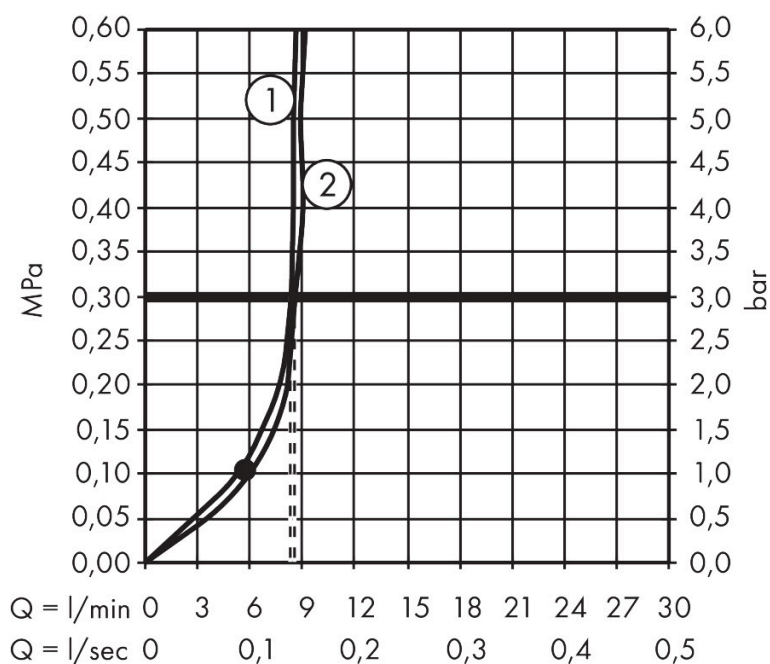

Kenmerken

- bestaat uit: portereenheid, staafhanddouche, doucheslang, douchehouder
- diameter handdouche 68 x 24 mm
- Rain, MonoRain
- QuickClean: Kalkaanslag kun je eenvoudig met je vinger verwijderen
- doucheslang met cilindrische moer aan beide zijden
- lengte doucheslang: 1250 mm
- met terugslagklep
- geïntegreerde houder
- afspoelbare filterring

Technologie

Straalsoorten

Merk	AXOR
Artikelnaam	AXOR Citterio C Porter 120/120 softsquare met staafhanddouche 2jet en textiel doucheslang
Art.nr.	49626340
Oppervlakte	Brushed Black Chrome
Netto prijs	602,26 EUR

Stroomschema

De verbruikswaarden werden in overeenstemming met de praktijk met de bijbehorende armaturen (thermostaat/mengkraan/inbouwventiel) gemeten.