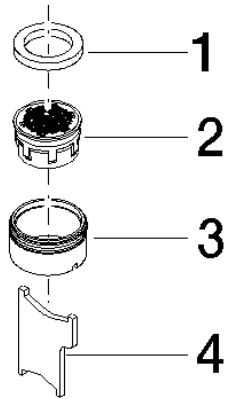

90 23 01 026 03

	Chrome	90 23 01 026 03-00
	Brushed Platinum	90 23 01 026 03-06
	Platinum	90 23 01 026 03-08
	Durabress (23kt Gold)	90 23 01 026 03-09
	Dark Chrome	90 23 01 026 03-19
	Brushed Durabress (23kt Gold)	90 23 01 026 03-28
	Brushed Bronze (PVD)	90 23 01 026 03-42
	Brushed Champagne (22kt Gold)	90 23 01 026 03-46
	Champagne (22kt Gold)	90 23 01 026 03-47
	Brushed Chrome	90 23 01 026 03-93
	Brushed Dark Platinum	90 23 01 026 03-99

Aerator laminar with slit Laminar flow M24x1 - 11 l/min. - Chrome

SPARE PARTS

---

90 23 01 026 03

Aerator laminar with slit Laminar flow M24x1 - 11 l/min. - Chrome

SPARE PARTS

90 23 01 026 03

90 23 01 026 03

### Spare parts list

No.	Item Number	Name	Quantity used	Delivery time
3	09 23 01 026-00	Aerator sleeve Ø 24 x 13 mm - Chrome	1.00	20
1	09 14 05 002 90	Washer NBR 70 21,3 x 15 x 2,8 mm -	1.00	14
4	04 30 09 016 00 90	Spanner for aerator theft-proof Ø 18, Ø 23 -	1.00	14
2	09 29 03 048 90	Aerator insert laminar M22/M24 flow rate class A -	1.00	14