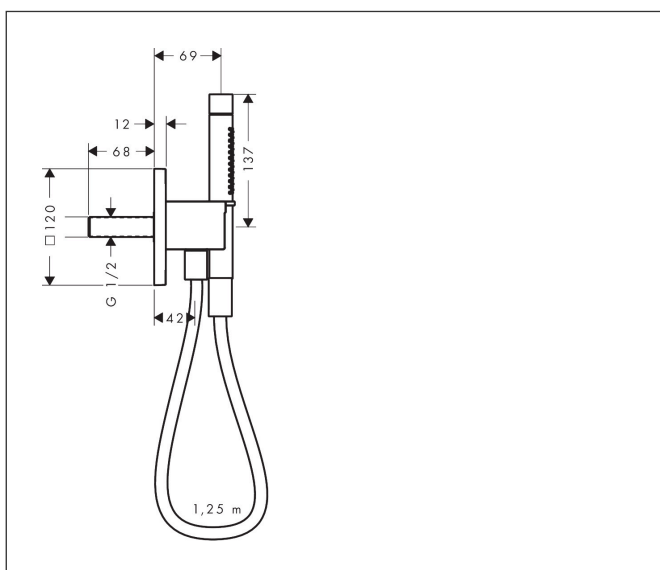

Merk	AXOR
Artikelnaam	<b>AXOR Citterio C</b> Porter 120/120 softsquare met staafhanddouche 2jet en textiel doucheslang
Art.nr.	49626670
Oppervlakte	Mat zwart
Netto prijs	562,11 EUR

## Maat tekeningen

## Kenmerken

- bestaat uit: portereenheid, staafhanddouche, doucheslang, douchehouder
- diameter handdouche 68 x 24 mm
- Rain, MonoRain
- QuickClean: Kalkaanslag kun je eenvoudig met je vinger verwijderen
- doucheslang met cilindrische moer aan beide zijden
- lengte doucheslang: 1250 mm
- met terugslagklep
- geïntegreerde houder
- afspoelbare filterring