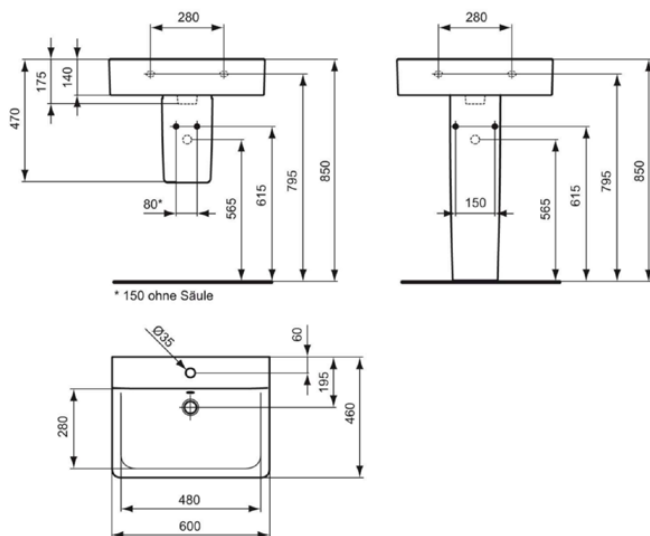

CONNECT

E7141MA

CONNECT | Wastafel 600x460x175 mm in wit afwerking, 1 met kraangat, met overloop | IdealPlus

Afbeelding & technische tekening

Algemene informatie

Productcategorie:	Wastafels
Producttype:	Wastafel
Merk:	Ideal Standard
Collectie:	CONNECT
Ontwerper:	Studio Levien
Colour:	MA - Wit
Afwerking van het oppervlak:	glanzend
Hoogte (mm):	175
Breedte (mm):	600
Lengte / sprong (mm):	460
Nettogewicht (kg):	17.50
EAN-code:	5017830399858

Kenmerken

IdealPlus

Downloads

- [Installation Guide](#)

Productnormen & certificeringen

Normen:	EN 14688
Prestatieverklaring classificatie (DoP):	CL 25

Product specificaties

Kleurcode:	MA
Kleuromschrijving:	wit
IdealPlus technologie:	Ja
Model voor mindervaliden:	Nee
Met kettingoog:	Nee
Materiaal:	Keramisch
Materiaalkwaliteit:	Fine Fireclay
Aantal kraangaten per gebruiksplaats:	1
Aantal gebruiksplaatsen:	1
Overloop zichtbaar:	Ja
PVD technologie:	Nee
Afzetplateau:	Achterkant
Afwerking van het oppervlak:	glanzend
Positie kraangat:	Midden
Type overloop:	Rond
Met rugwand:	Nee
Met afvoerplug:	Nee

CONNECT

E7141MA

CONNECT | Wastafel 600x460x175 mm in wit afwerking, 1 met kraangat, met overloop | IdealPlus

Product specificaties

Met overloop:	Ja
Met sifon:	Nee
Inclusief bevestigingsmateriaal:	Nee
Bevestigingswijze:	Wand
Aanbevolen zaagmal:	KK3410000