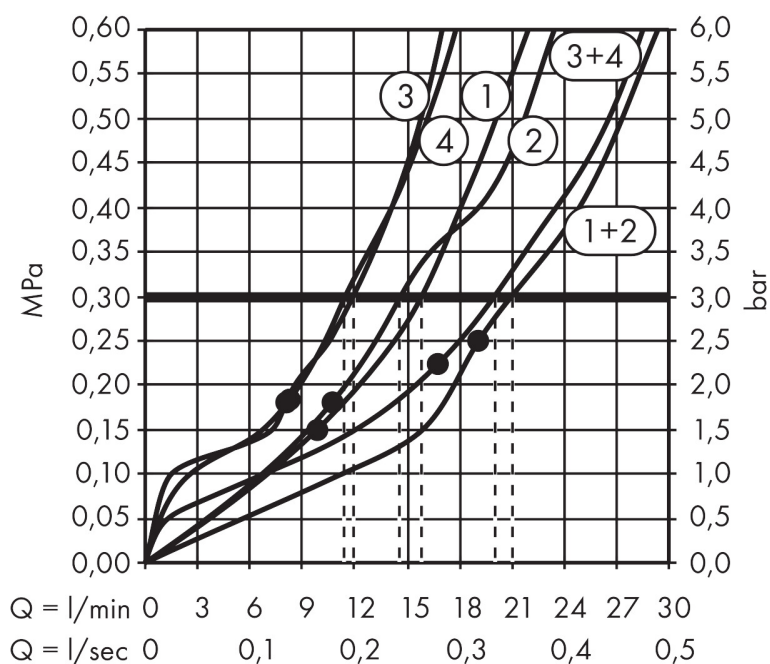

Merk AXOR
Artikelnaam **AXOR ShowerSolutions** Showerheaven 1200/300 4jet met lichtmodule 5000 K
Art.nr. 12423000
Oppervlakte chroom
Netto prijs 11.470,07 EUR

Stroomschema

De verbruikswaarden werden in overeenstemming met de praktijk met de bijbehorende armaturen (thermostaat/mengkraan/inbouwventiel) gemeten.