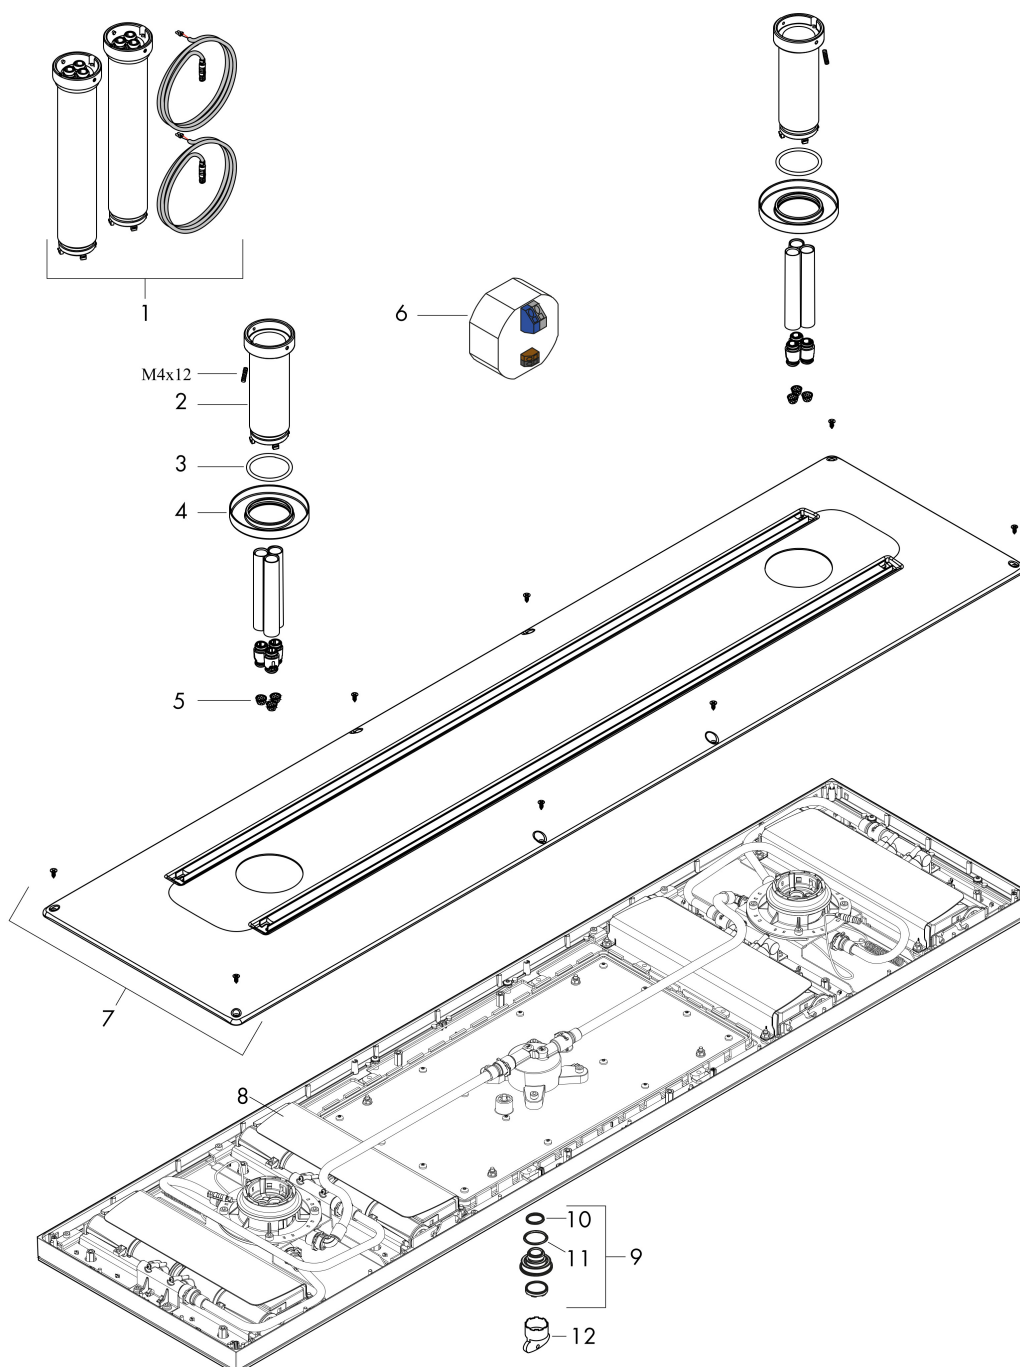

Merk	AXOR
Artikelnaam	AXOR ShowerSolutions Showerheaven 1200/300 4jet met lichtmodule 5000 K
Art.nr.	12423000
Oppervlakte	chrom
Netto prijs	11.470,07 EUR

Product foto

Maat tekeningen

Kenmerken

- diameter straalplaat 1200 x 300 mm
- PowderRain, Rain, MonoRain
- doorstroom buitenkant PowderRain bij 3 bar: 12 l/min
- doorstroom binnenkant PowderRain bij 3 bar: 12 l/min
- functie van: 10,5 l/min
- maximale doorstroomhoeveelheid bij 3 bar: 21 l/min
- afdekplaat van metaal
- plafonddouche afneembaar voor reiniging
- uitklapbare flappen kunnen handmatig geopend worden om schoon te maken
- metalen plafondaansluiting
- plafondbevestiging 100 mm
- afzonderlijk of gecombineerd te bedienen
- aansluiting: inbouwdeel
- met geïntegreerde verlichting
- lamp: LED
- transformator voedingsspanning, 24 V, 30 W
- ingang: 100 - 240 Volt AC / 50/60 Hz
- uitgang: 24 V DC
- kleurtemperatuur: 5000 K
- lichtkleur: neutraal wit
- niet inbegrepen: inbouwdeel
- IP-beschermingsgraad: IPX5

Product foto	Artikelnaam	Art.nr.	Prijs
	AXOR AXOR ShowerSolutions inbouwdeel	12922180	744,43

Merk AXOR
 Artikelnaam **AXOR ShowerSolutions** Showerheaven 1200/300 4jet met lichtmodule 5000 K
 Art.nr. 12423000
 Oppervlakte chroom
 Netto prijs 11.470,07 EUR

Stroomschema

De verbruikswaarden werden in overeenstemming met de praktijk met de bijbehorende armaturen (thermostaat/mengkraan/inbouwventiel) gemeten.

Merk AXOR
 Artikelnaam **AXOR ShowerSolutions** Showerheaven 1200/300 4jet met lichtmodule 5000 K
 Art.nr. 12423000
 Oppervlakte chroom
 Netto prijs 11.470,07 EUR

Explosietekening voor bouwjaar: >04/24

Merk	AXOR
Artikelnaam	AXOR ShowerSolutions Showerheaven 1200/300 4jet met lichtmodule 5000 K
Art.nr.	12423000
Oppervlakte	chrom
Netto prijs	11.470,07 EUR

Onderdelen voor bouwjaar: >04/24