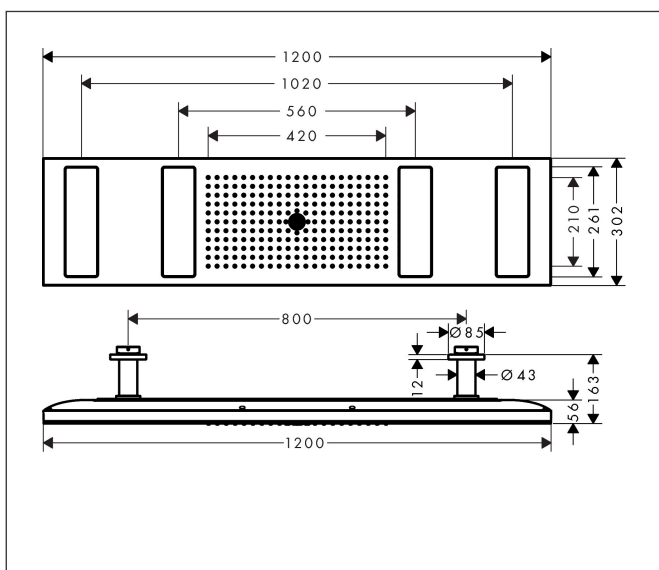

Merk	AXOR
Artikelnaam	AXOR ShowerSolutions Showerheaven 1200/300 4jet met lichtmodule 5000 K
Art.nr.	12423000
Oppervlakte	chrom
Netto prijs	11.470,07 EUR

Product foto

Maat tekeningen

Kenmerken

- diameter straalplaat 1200 x 300 mm
- PowderRain, Rain, MonoRain
- doorstroom buitenkant PowderRain bij 3 bar: 12 l/min
- doorstroom binnenkant PowderRain bij 3 bar: 12 l/min
- functie van: 10,5 l/min
- maximale doorstroomhoeveelheid bij 3 bar: 21 l/min
- afdekplaat van metaal
- plafonddouche afneembaar voor reiniging
- uitklapbare flappen kunnen handmatig geopend worden om schoon te maken
- metalen plafondaansluiting
- plafondbevestiging 100 mm
- afzonderlijk of gecombineerd te bedienen
- aansluiting: inbouwdeel
- met geïntegreerde verlichting
- lamp: LED
- transformator voedingsspanning, 24 V, 30 W
- ingang: 100 - 240 Volt AC / 50/60 Hz
- uitgang: 24 V DC
- kleurtemperatuur: 5000 K
- lichtkleur: neutraal wit
- niet inbegrepen: inbouwdeel
- IP-beschermingsgraad: IPX5

Technologie

Straalsoorten

Merk AXOR
Artikelnaam **AXOR ShowerSolutions** Showerheaven 1200/300 4jet met lichtmodule 5000 K
Art.nr. 12423000
Oppervlakte chroom
Netto prijs 11.470,07 EUR

Benodigde onderdelen

Explosietekening voor bouwjaar: >04/24

Merk	AXOR
Artikelnaam	AXOR ShowerSolutions Showerheaven 1200/300 4jet met lichtmodule 5000 K
Art.nr.	12423000
Oppervlakte	chrom
Netto prijs	11.470,07 EUR

Onderdelen voor bouwjaar: >04/24