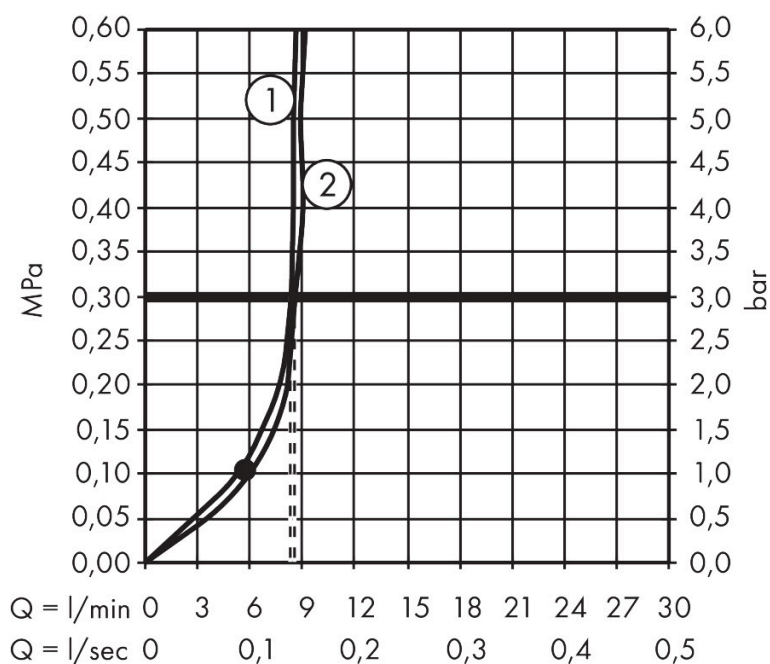

Kenmerken

- bestaat uit: portereenheid, staafhanddouche, doucheslang, douchehouder
- diameter handdouche 68 x 24 mm
- Rain, MonoRain
- QuickClean: Kalkaanslag kun je eenvoudig met je vinger verwijderen
- doucheslang met cilindrische moer aan beide zijden
- lengte doucheslang: 1250 mm
- met terugslagklep
- geïntegreerde houder
- afspoelbare filterring

Technologie

Straalsoorten

Merk	AXOR
Artikelnaam	AXOR Citterio C Porter 120/120 softsquare met staafhanddouche 2jet en textiel doucheslang
Art.nr.	49626820
Oppervlakte	Brushed Nickel
Netto prijs	602,26 EUR

Stroomschema

De verbruikswaarden werden in overeenstemming met de praktijk met de bijbehorende armaturen (thermostaat/mengkraan/inbouwventiel) gemeten.