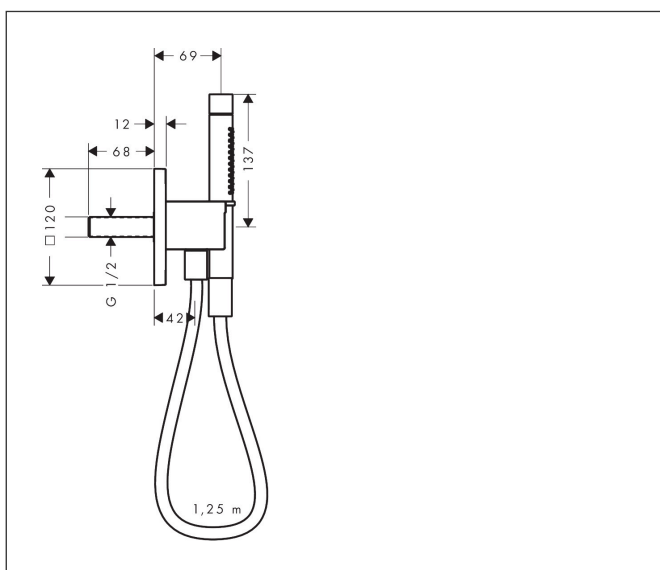

Merk	AXOR
Artikelnaam	AXOR Citterio C Porter 120/120 softsquare met staafhanddouche 2jet en textiel doucheslang
Art.nr.	49626820
Oppervlakte	Brushed Nickel
Netto prijs	602,26 EUR

Product foto

Maat tekeningen

Kenmerken

- bestaat uit: portereenheid, staafhanddouche, doucheslang, douchehouder
- diameter handdouche 68 x 24 mm
- Rain, MonoRain
- QuickClean: Kalkaanslag kun je eenvoudig met je vinger verwijderen
- doucheslang met cilindrische moer aan beide zijden
- lengte doucheslang: 1250 mm
- met terugslagklep
- geïntegreerde houder
- afspoelbare filterring

Technologie

Straalsoorten

Merk	AXOR
Artikelnaam	AXOR Citterio C Porter 120/120 softsquare met staafhanddouche 2jet en textiel doucheslang
Art.nr.	49626820
Oppervlakte	Brushed Nickel
Netto prijs	602,26 EUR