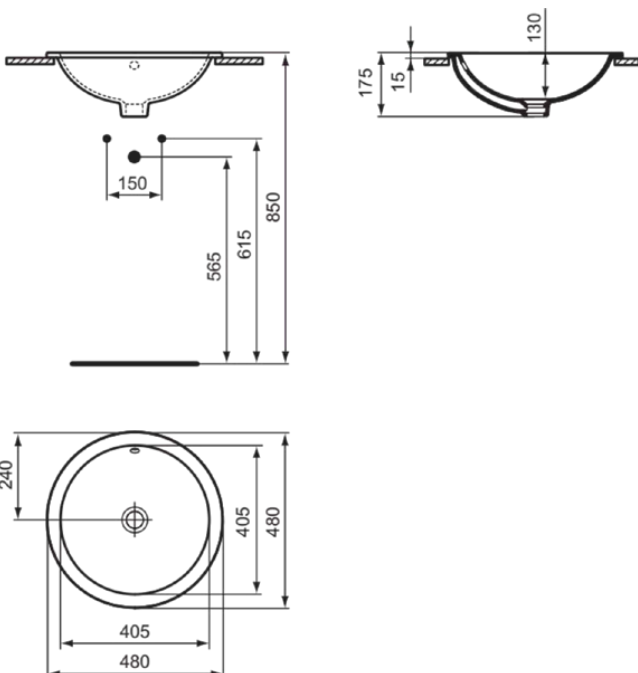

CONNECT

E505301

CONNECT | Onderbouwwastafel 480x480x175 mm in glanzend wit afwerking, zonder kraangat, met overloop

Afbeelding & technische tekening

Algemene informatie

Productcategorie:	Wastafels
Producttype:	Onderbouwwastafel
Merk:	Ideal Standard
Collectie:	CONNECT
Ontwerper:	Ideal Standard
Colour:	01 - Glanzend Wit
Afwerking van het oppervlak:	glanzend
Hoogte (mm):	175
Breedte (mm):	480
Lengte / sprong (mm):	480
Nettogewicht (kg):	6.15
EAN-code:	5017830447016

Producten die meegeleverd worden

TT0292953: Zaagmallen

Downloads

- [EPD](#)

Productnormen & certificeringen

Normen:	EN 14688
Prestatieverklaring classificatie (DoP):	CL 15

Product specificaties

Kleurcode:	01
Kleuromschrijving:	glanzend wit
Hoekmodel:	Nee
Geslepen onderzijde:	Nee
Met kettingoog:	Nee
Materiaal:	Keramisch
Materiaalkwaliteit:	Fine Fireclay
Aantal kraangaten per gebruiksplaats:	0
Aantal gebruiksplaatsen:	1
Overloop zichtbaar:	Ja
PVD technologie:	Nee
Afzetplateau:	Geen
Afwerking van het oppervlak:	glanzend
Type overloop:	Rond
Met rugwand:	Nee
Met afvoerplug:	Nee
Met overloop:	Ja
Met sifon:	Nee
Inclusief bevestigingsmateriaal:	Nee

CONNECT

E505301

CONNECT | Onderbouwwastafel 480x480x175 mm in glanzend wit afwerking, zonder kraangat, met overloop

Bevestigingswijze:

Op meubel

Uw lokale contact:

België • Belgique

Ideal Standard Produktions-GmbH
Corporate Village - Frame 21 Building
Da Vincilaan 2
B-1935 Zaventem
☎ +32 2 325 66 00
☎ +32 2 325 66 01
🌐 www.idealstandard.be