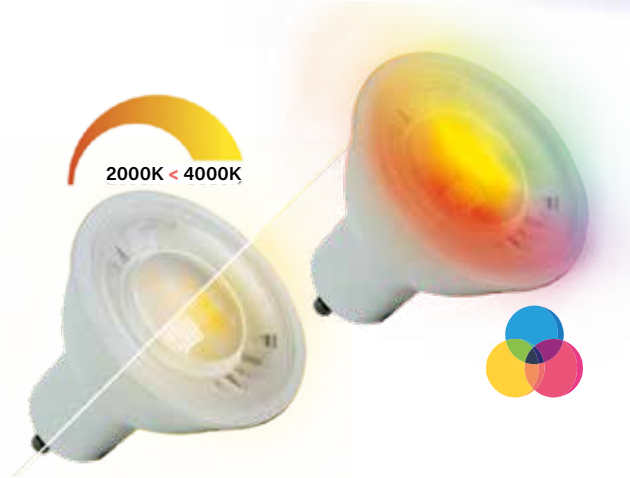

Zigbee GU10 Spot 5,3W

- 2000-4000K
- 2700-6500K RGB-CW

- ✓ Zigbee
- ✓ Geschikt voor meeste Zigbee domotica
- ✓ Touchlink ondersteuning
- ✓ Spraakondersteuning (via Amazon Alexa & Google assistant)
- ✓ Goede lichtbundel 40°

MERK	EcoDim
ARTIKELNUMMER 2000-4000K	ED-10070
ARTIKELNUMMER RGB-CW	ED-10071
INPUT	220-240VAC
WATTAGE	5,3W
LICHTHOEK	40°
FITTING	GU10
DIMBAAR	0-100%
CRI	>80
LEVENSDUUR	25.000u
AFMETING	50X57mm
GARANTIE	2 jaar