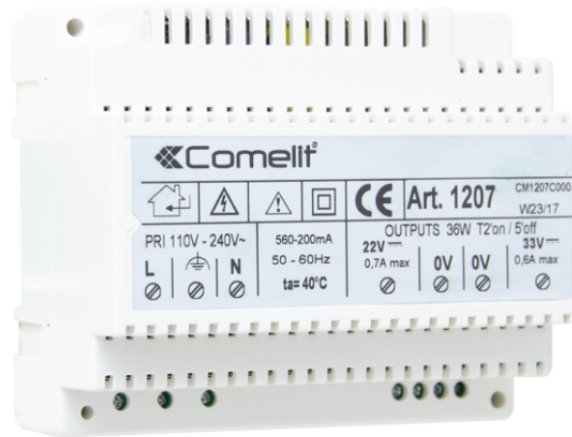

1207

VOEDING VOOR SIMPLEBUS KIT - IKALL

Voeding voor de complete serie videokits met iKall camera.

**1207****VOEDING VOOR SIMPLEBUS KIT - IKALL****BELANGRIJKSTE KENMERKEN**

Voedingsspanning	120÷230 VAC
Te monteren op DIN rail	Ja
Aantal DIN-modules (n°)	6

ALGEMENE GEGEVENS

Hoogte (mm)	62
Breedte (mm)	106
Diepte (mm)	89
Type behuizing	Kunststof
Temperatuurbereik (°C)	5 ÷ 40

COMPATIBILITEIT

Kit audio-/videosysteem	Ja
-------------------------	----