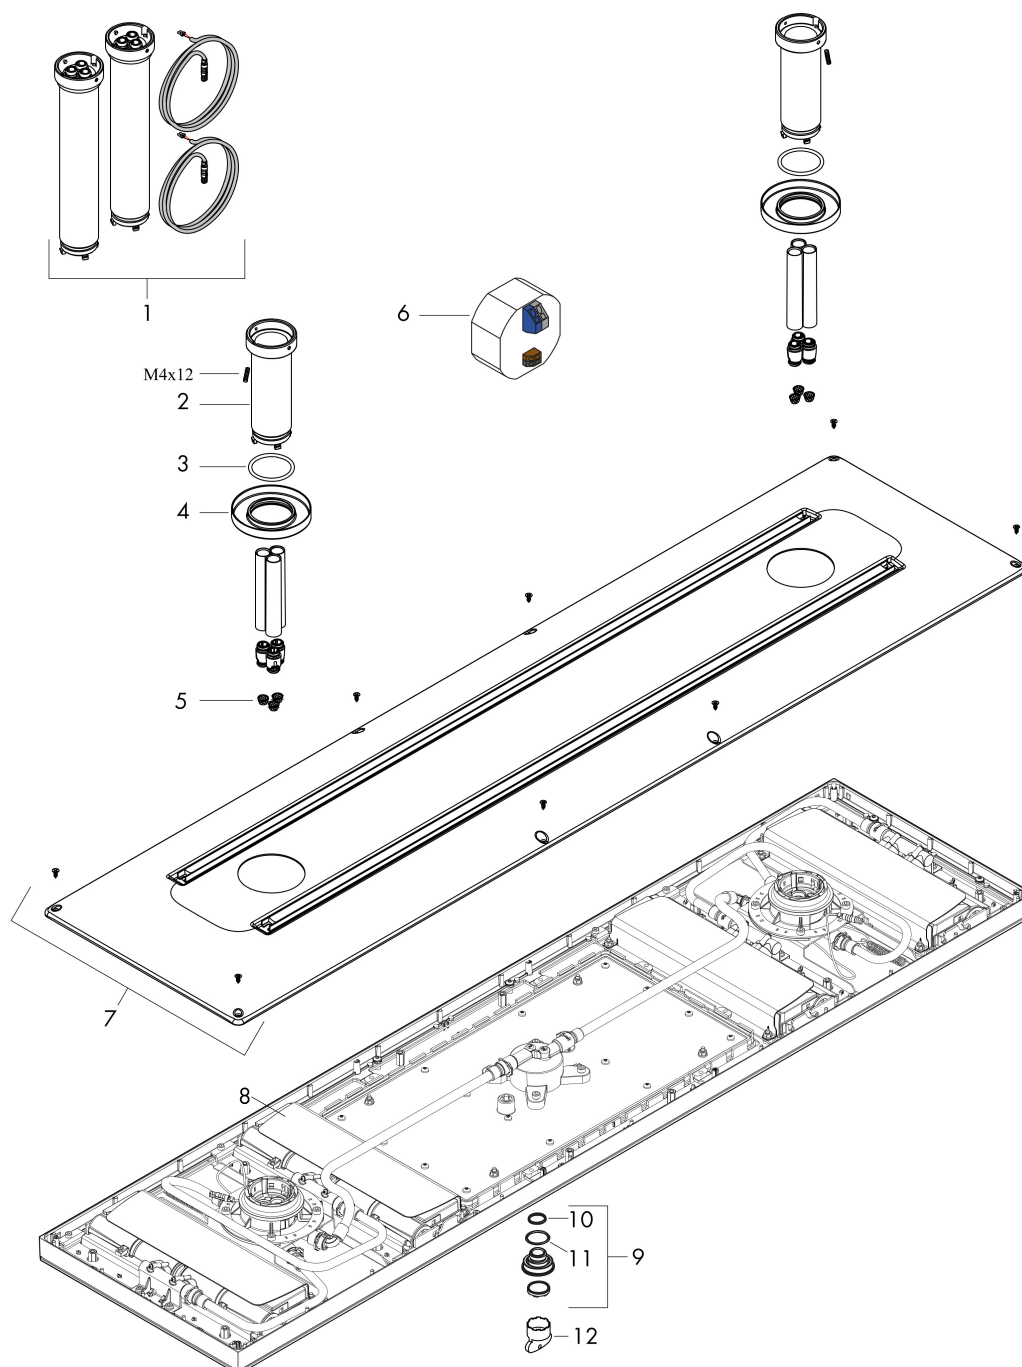

Merk AXOR
Artikelnaam **AXOR ShowerSolutions** ShowerHeaven 1200/300 4jet met lichtmodule 3500 K
Art.nr. 12427000
Oppervlakte chroom
Netto prijs 11.470,07 EUR

Explosietekening voor bouwjaar: >04/24

Merk	AXOR
Artikelnaam	AXOR ShowerSolutions ShowerHeaven 1200/300 4jet met lichtmodule 3500 K
Art.nr.	12427000
Oppervlakte	chrom
Netto prijs	11.470,07 EUR

Onderdelen voor bouwjaar: >04/24

Pos	Beschrijving	Art.nr.	Prijs
1	verlengset	13603000	1.223,36
2	huls	87733000	113,70
3	O-ring 42x3,5	92708000	3,00
4	rozet Ø 85 mm	93265000	52,00
5	zeef	97735000	3,00
6	trafo	87741000	147,60
7	afdekkap	93476000	1.966,00
8	straalschijf	93267000	694,30
9	perlator laminar	92684000	78,40
10	O-ring 15x2	98163000	3,00
11	O-ring 21x2	98205000	4,80
12	montagesleutel	95158000	4,80
a	Basisset	12922180	744,43