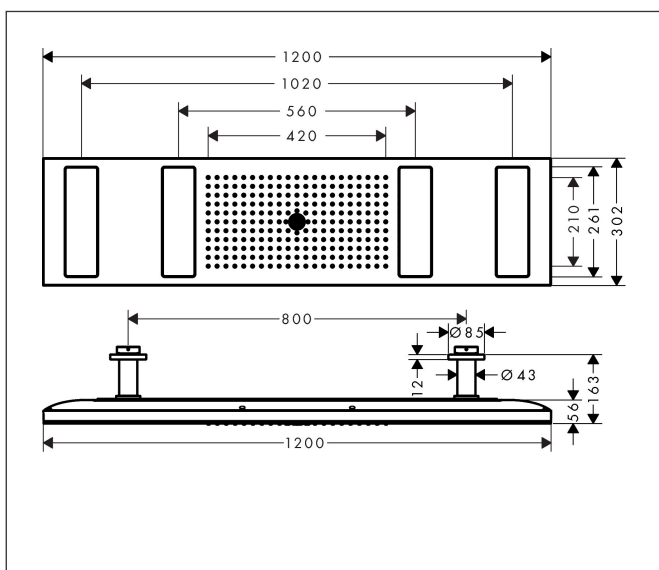

## Maat tekeningen

## Kenmerken

- diameter straalplaat 1200 x 300 mm
- PowderRain, Rain, MonoRain
- doorstroom buitenkant PowderRain bij 3 bar: 12 l/min
- doorstroom binnenkant PowderRain bij 3 bar: 12 l/min
- functie van: 10,5 l/min
- maximale doorstroomhoeveelheid bij 3 bar: 21 l/min
- afdekplaat van metaal
- plafonddouche afneembaar voor reiniging
- uitklapbare flappen kunnen handmatig geopend worden om schoon te maken
- metalen plafondaansluiting
- plafondbevestiging 100 mm
- afzonderlijk of gecombineerd te bedienen
- aansluiting: inbouwdeel
- met geïntegreerde verlichting
- lamp: LED
- transformator voedingsspanning, 24 V, 30 W
- ingang: 100 - 240 Volt AC / 50/60 Hz
- uitgang: 24 V DC
- kleurtemperatuur: 3500 K
- lichtkleur: neutraal wit
- niet inbegrepen: inbouwdeel
- IP-beschermingsgraad: IPX5