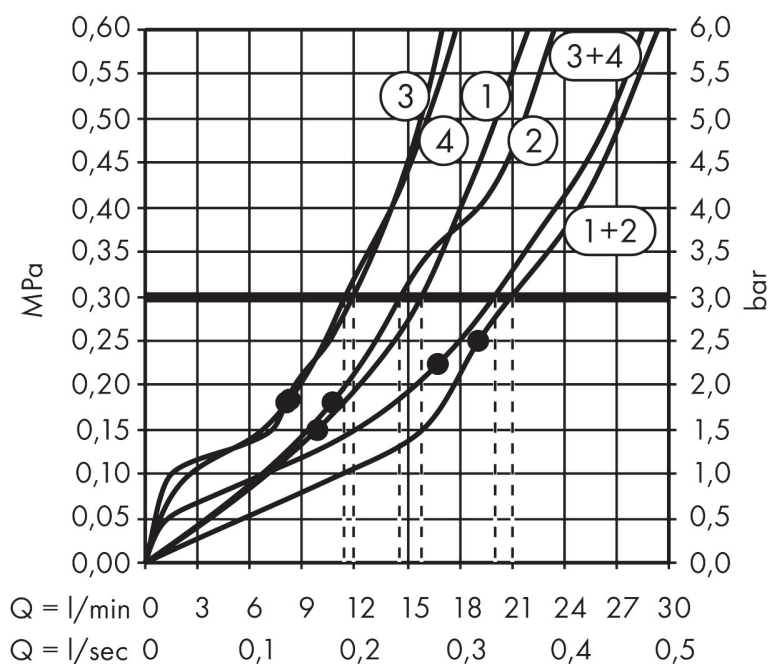

Merk AXOR
Artikelnaam **AXOR ShowerSolutions** ShowerHeaven 1200/300 4jet met lichtmodule 3500 K
Art.nr. 12427000
Oppervlakte chroom
Netto prijs 11.470,07 EUR

Stroomschema

De verbruikswaarden werden in overeenstemming met de praktijk met de bijbehorende armaturen (thermostaat/mengkraan/inbouwventiel) gemeten.