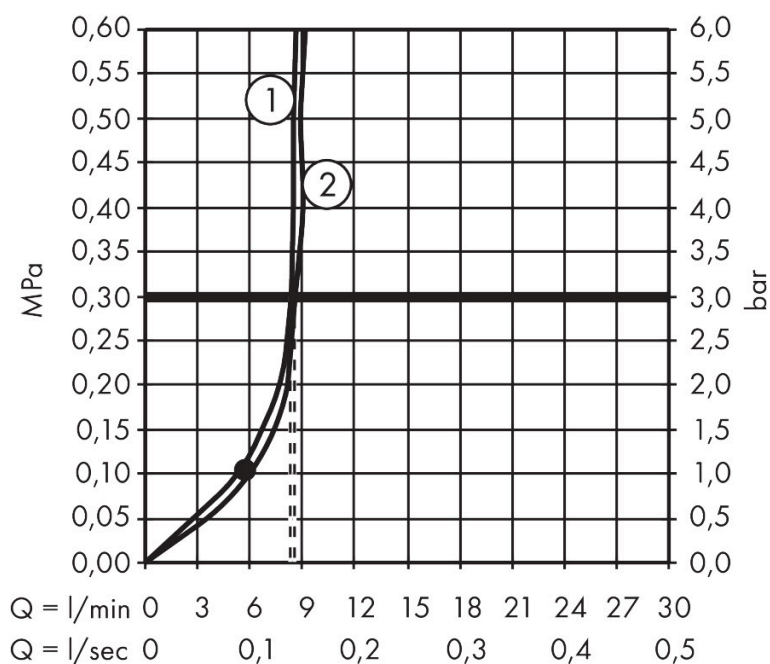

- bestaat uit: portereenheid, staafhanddouche, doucheslang, douchehouder
- diameter handdouche 68 x 24 mm
- Rain, MonoRain
- QuickClean: Kalkaanslag kun je eenvoudig met je vinger verwijderen
- doucheslang met cilindrische moer aan beide zijden
- lengte doucheslang: 1250 mm
- met terugslagklep
- geïntegreerde houder
- afspoelbare filterring

Maat tekeningen

Technologie

Straalsoorten

Merk	AXOR
Artikelnaam	AXOR Citterio C Porter 120/120 softsquare met staafhanddouche 2jet en textiel doucheslang
Art.nr.	49626990
Oppervlakte	Polished Gold Optic
Netto prijs	602,26 EUR

Stroomschema

De verbruikswaarden werden in overeenstemming met de praktijk met de bijbehorende armaturen (thermostaat/mengkraan/inbouwventiel) gemeten.