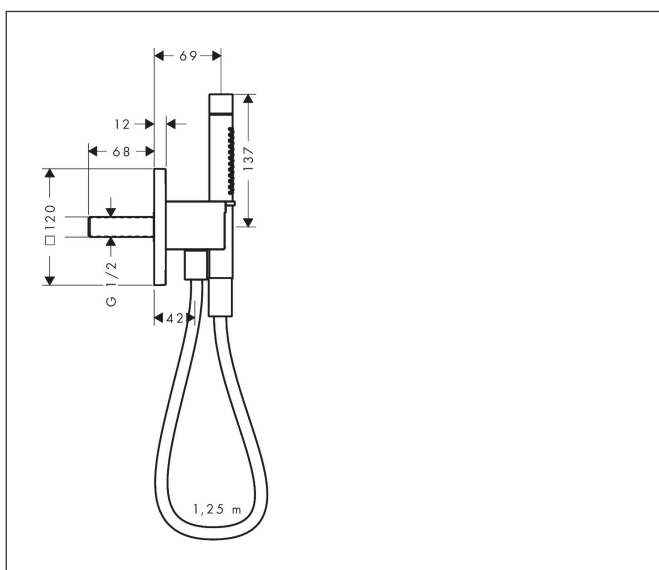

Merk	AXOR
Artikelnaam	AXOR Citterio C Porter 120/120 softsquare met staafhanddouche 2jet en textiel doucheslang
Art.nr.	49626990
Oppervlakte	Polished Gold Optic
Netto prijs	602,26 EUR

Product foto

Kenmerken

- bestaat uit: portereenheid, staafhanddouche, doucheslang, douchehouder
- diameter handdouche 68 x 24 mm
- Rain, MonoRain
- QuickClean: Kalkaanslag kun je eenvoudig met je vinger verwijderen
- doucheslang met cilindrische moer aan beide zijden
- lengte doucheslang: 1250 mm
- met terugslagklep
- geïntegreerde houder
- afspoelbare filterring

Maat tekeningen

Technologie

Straalsoorten

Merk	AXOR
Artikelnaam	AXOR Citterio C Porter 120/120 softsquare met staafhanddouche 2jet en textiel doucheslang
Art.nr.	49626990
Oppervlakte	Polished Gold Optic
Netto prijs	602,26 EUR