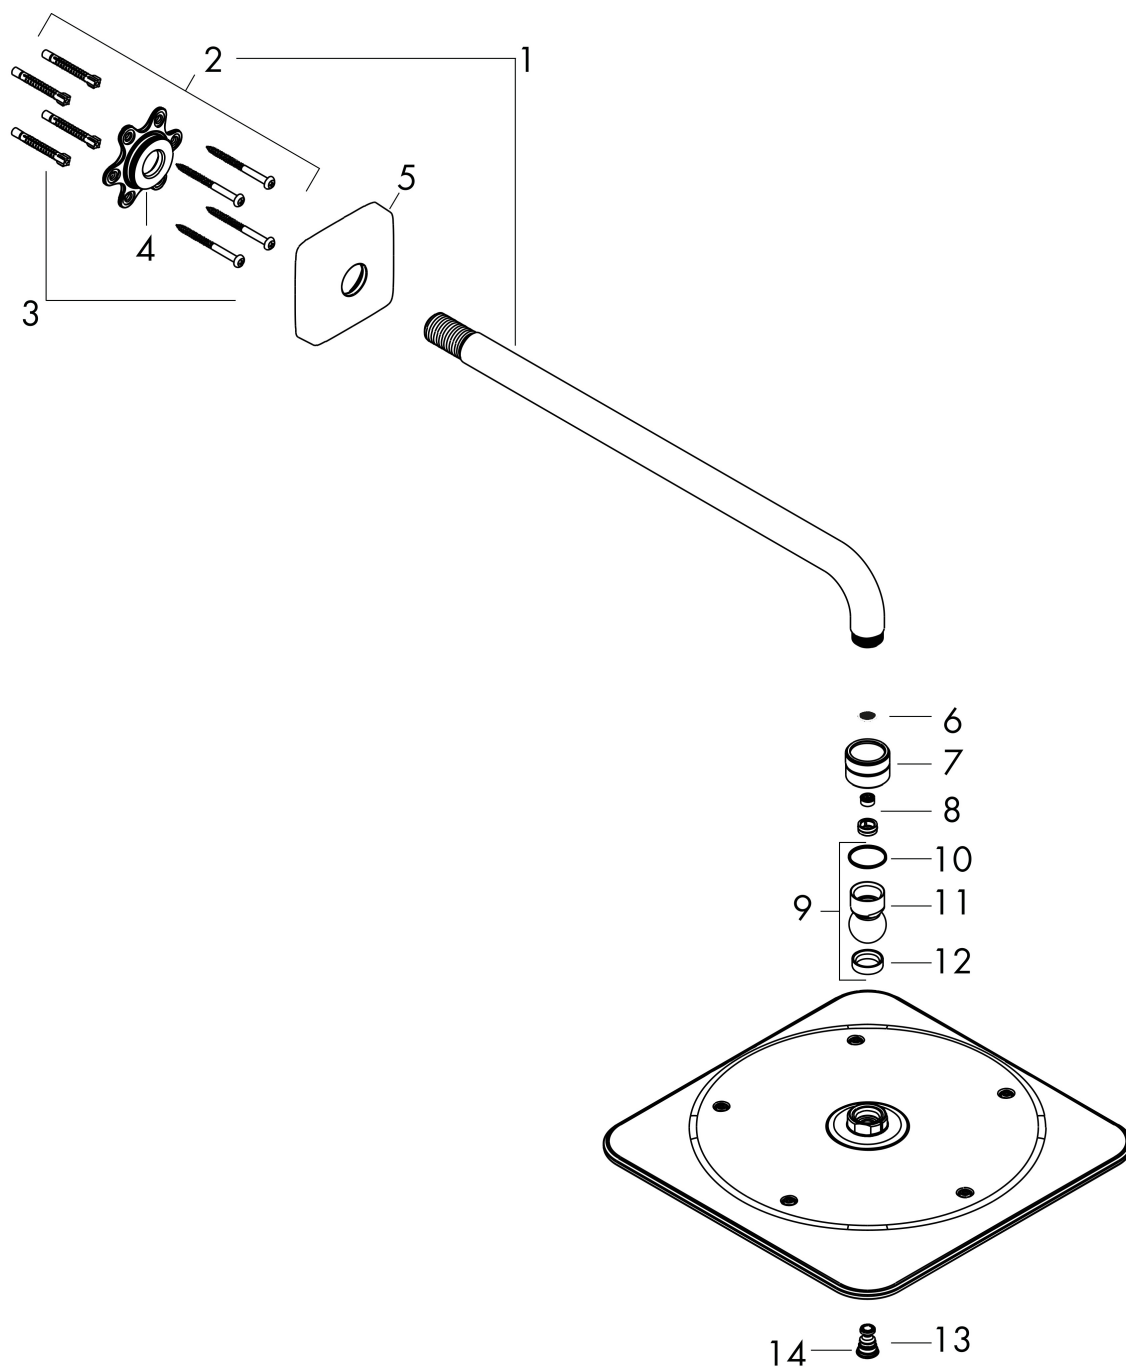

Merk AXOR
Artikelnaam **AXOR Citterio C** hoofddouche 270/270 1jet met douche-arm
Art.nr. 28790000
Oppervlakte chroom
Netto prijs 576,52 EUR

Stroomschema

Merk AXOR
Artikelnaam **AXOR Citterio C** hoofddouche 270/270 1jet met douche-arm
Art.nr. 28790000
Oppervlakte chroom
Netto prijs 576,52 EUR

Explosietekening voor bouwjaar: >06/24

Merk AXOR
 Artikelnaam **AXOR Citterio C** hoofddouche 270/270 1jet met douche-arm
 Art.nr. 28790000
 Oppervlakte chroom
 Netto prijs 576,52 EUR

Onderdelen voor bouwjaar: >06/24

Pos	Beschrijving	Art.nr.	Prijs
1	douche-arm 390 mm	27413000	106,30
2	bevestigingsmateriaal	95208000	52,00
3	bevestigingsmateriaal	40916000	4,80
4	O-ring 34x2	98383000	4,80
5	rozet	95515000	25,70
6	zeefdichting	93774000	7,70
7	moer	97958000	4,80
8	doorstroombegrenzer	94471000	7,70
9	kogelgewricht	97331000	10,40
10	stelring	97536000	4,80
11	kogelgewricht	97552000	16,60
12	dichting	97606000	4,80
13	schroef	95796000	25,70
14	O-ring 27x2,5	98149000	3,00