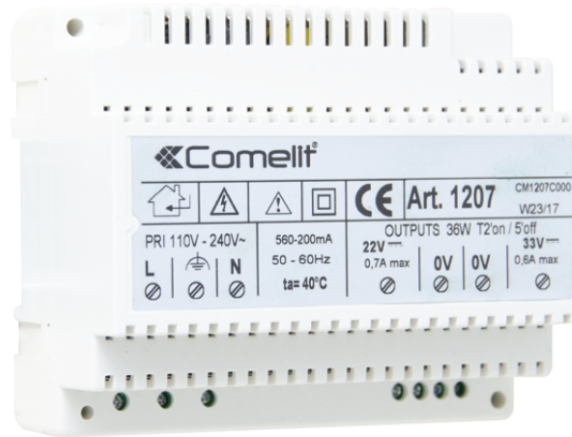

1207

VOEDING VOOR SIMPLEBUS KIT - IKALL

Voeding voor de complete serie videokits met iKall camera.

1207

VOEDING VOOR SIMPLEBUS KIT - IKALL

BELANGRIJKSTE KENMERKEN

Voedingsspanning	120÷230 VAC
Te monteren op DIN rail	Ja
Aantal DIN-modules (n°)	6

ALGEMENE GEGEVENS

Hoogte (mm)	62
Breedte (mm)	106
Diepte (mm)	89
Type behuizing	Kunststof
Temperatuurbereik (°C)	5 ÷ 40

COMPATIBILITEIT

Kit audio-/videosysteem	Ja
-------------------------	----