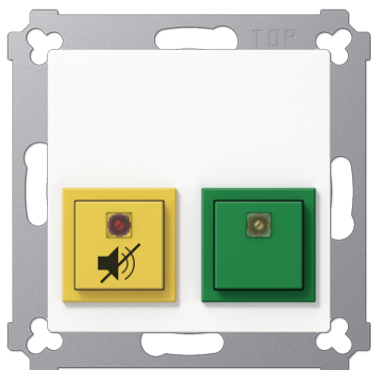

## Dienstkamerunit

### Dienstkamerunit

(schroefbevestiging)  
zonder afdekraam

De dienstkamerunit kan als extra unit naast de componenten van het noodoproepsysteem geïnstalleerd worden, bijvoorbeeld in personeel- of ontvangstruimte. De groene taster duidt de aan- of afwezigheid van personeel aan. Met de gele taster kan het akoestische hulproepsignaal voor 20 seconden worden onderdrukt.

voor de AS - en A range  
Thermoplast (slagvast) hoogglanzend

**Kleur:**  
alpine wit

**Materiaal:**  
thermoplast

**P** Individuele kleurendruk mogelijk